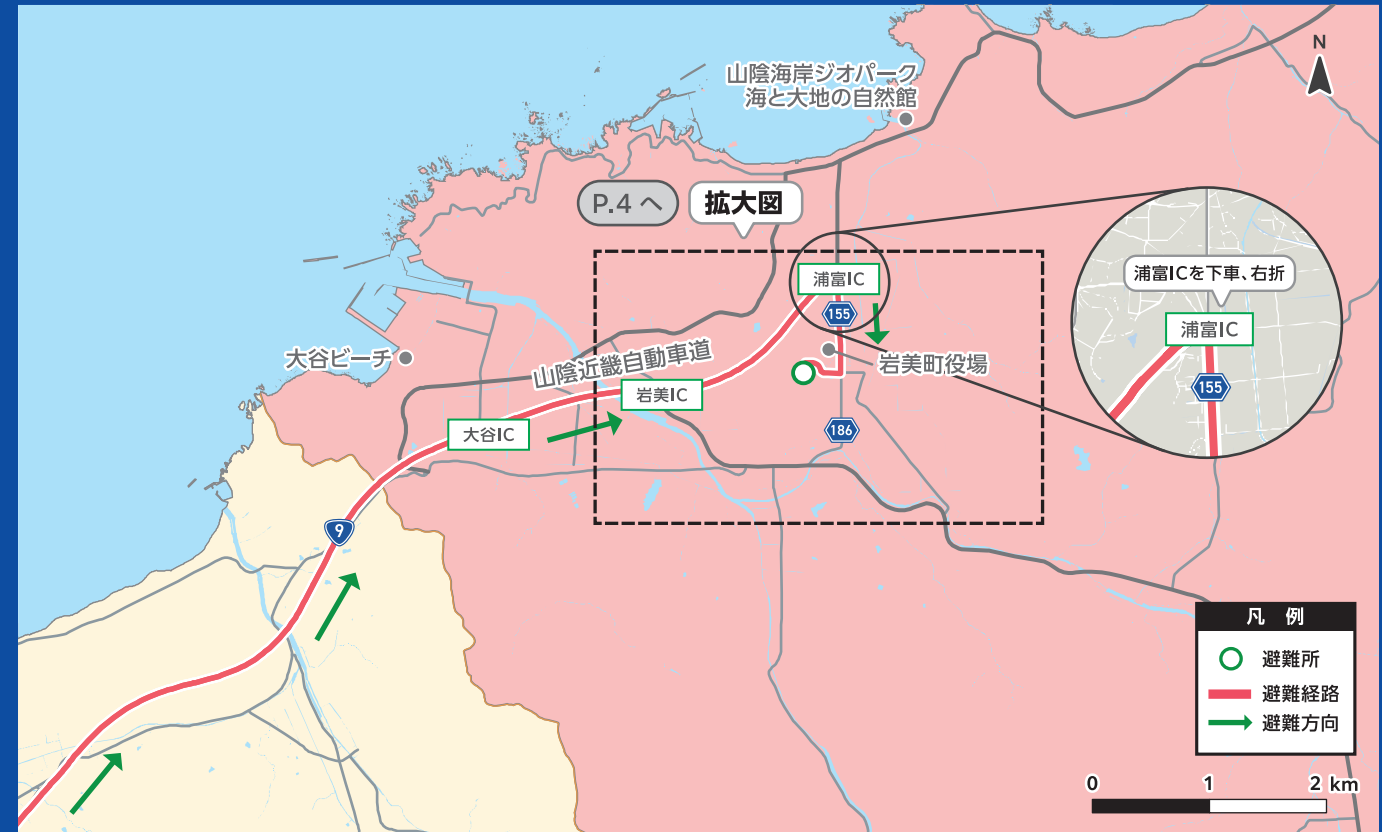

原子力災害発生時の避難行動計画

誠道町(誠道1区)自治会の地域に住んでいる人

▶ **岩美町** へ避難してください

原子力災害発生のおそれがある際、このパンフレットに従い、身の安全を守りましょう。

放射性物質放出前

市や県が提供する情報

大地震発生など
(松江市で震度6弱以上)
警戒事態

原子炉施設全交流
電源喪失など
**施設敷地
緊急事態**

市や県からの避難指示が出たら

自宅

マイカー

※一時集結所まで歩いて行き安定ヨウ素剤を受け取った後、マイカーで避難することもできます。

徒歩等

一時集結所

※安定ヨウ素剤を配布します。

誠道公民館

バス

避難退域時検査会場

P.2

東伯総合公園体育館

※交通情報の他、安定ヨウ素剤は、こちらでも受け取れます。

岩美町の避難所へ P.3-4

放射性物質放出後

避難退域時検査会場
 とうはくそうごうこうえんたいいくかん
東伯総合公園体育館
 ことうらちょうた こえ
 (琴浦町田越 560 TEL:0858-52-2047)

App Store

Google Play

避難退域時検査とは

避難退域時検査とは、体の表面に放射性物質が付着していないかを確認するための検査です。避難退域時検査会場を経由して「検査済証」を受け取ってから避難所へ向ってください。

避難退域時検査の流れ

検査開始 車の検査で異常がない時は、そのまま通過していただきます

- 1 車に放射性物質が付着しているか? YES → 「検査済証」を受け取って避難所等へ
- 2 代表者に放射性物質が付着しているか? YES → 「検査済証」を受け取って避難所等へ
- 3 車に乗っている人に放射性物質が付着しているか? YES → 「検査済証」を受け取って避難所等へ
- 4 簡易除染後も放射性物質が付着しているか? YES → 医療機関等へ搬送して除染をします