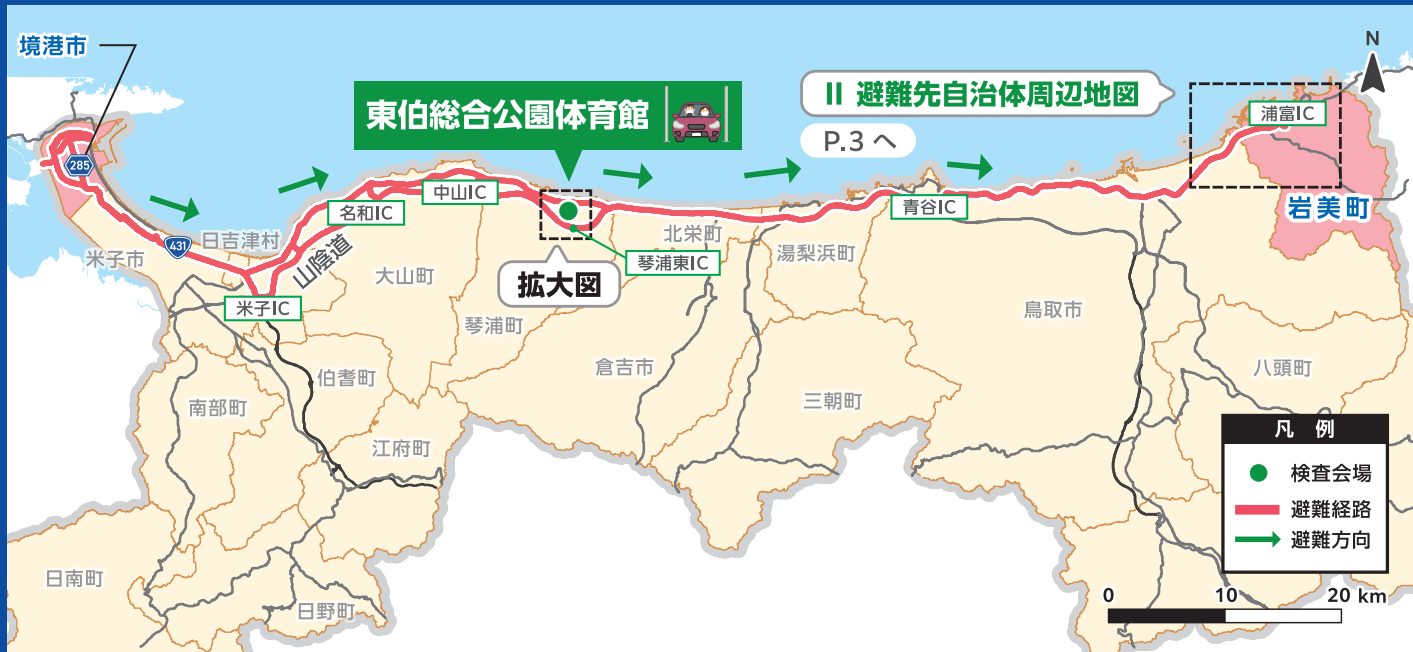

原子力災害発生時の避難行動計画

誠道町(誠道1区)自治会の地域に住んでいる人

▶ **岩美町** へ避難してください

原子力災害発生のおそれがある際、このパンフレットに従い、身の安全を守りましょう。

放射性物質放出前

市や県が提供する情報

大地震発生など
(松江市で震度6弱以上)
警戒事態

原子炉施設全交流
電源喪失など
**施設敷地
緊急事態**

バス

避難退域時検査会場

P.2

東伯総合公園体育館

※交通情報の他、安定ヨウ素剤は、こちらでも受け取れます。

岩美町の避難所へ P.3-4

放射性物質放出後

避難退域時検査会場
 とうはくそうごうこうえんたいいくかん
東伯総合公園体育館
 ことうらちょうた こえ
 (琴浦町田越 560 TEL:0858-52-2047)

App Store

Google Play

避難退域時検査とは

避難退域時検査とは、体の表面に放射性物質が付着していないかを確認するための検査です。避難退域時検査会場を経由して「検査済証」を受け取ってから避難所へ向ってください。

避難退域時検査の流れ

検査開始 車の検査で異常がない時は、そのまま通過していただきます

- 1 車に放射性物質が付着しているか? YES → 「検査済証」を受け取って避難所等へ
- 2 代表者に放射性物質が付着しているか? YES → 「検査済証」を受け取って避難所等へ
- 3 車に乗っている人に放射性物質が付着しているか? YES → 「検査済証」を受け取って避難所等へ
- 4 簡易除染後も放射性物質が付着しているか? YES → 医療機関等へ搬送して除染をします