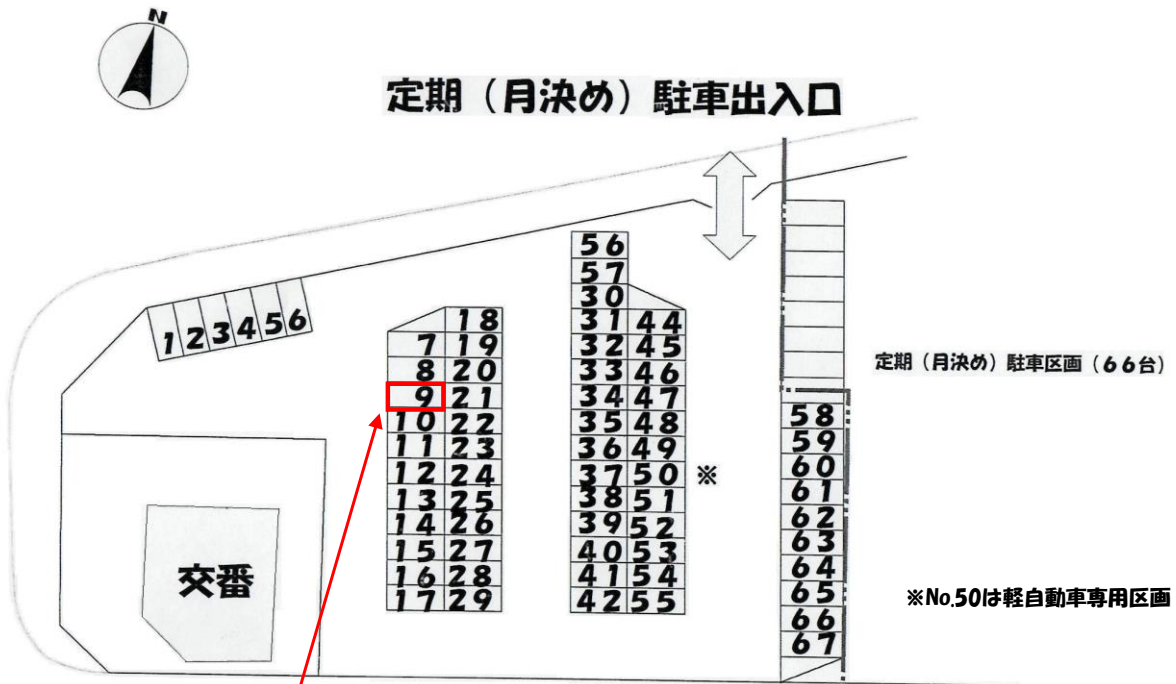

①境港駅前駐車場位置図

②境港駅前駐車場区画図

今回使用者を募集する区画 (NO.9)

- ・幅 : 2.3m
- ・奥行 : 5.0m