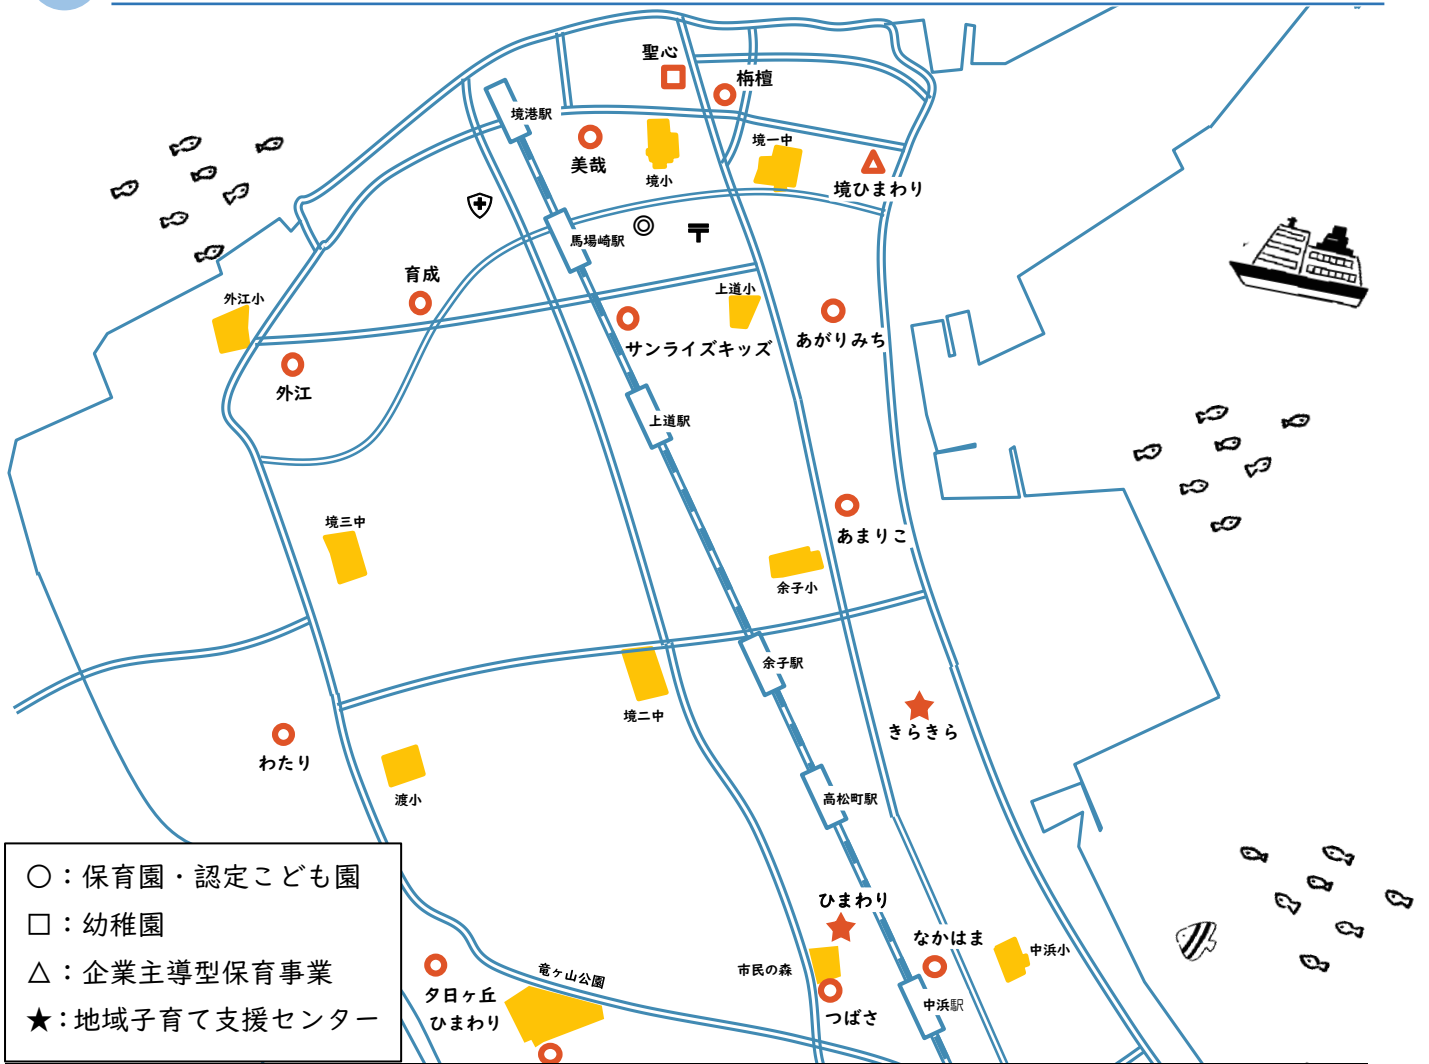

I 境港市内保育・教育施設一覧

	名称	所在地	受入年齢	開園時間 ※延長保育時間を含む	紹介 ページ
保育園	わたり保育園	渡町1342-1	1歳児～	7:30～19:00	6-7
	あがりみち保育園	中野町168	生後11ヶ月～		8-9
	なかはま保育園	小篠津町820	1歳児～		10-11
	梅檀保育園	東本町83	生後8週後～	7:15～19:00	12-13
	つばさ保育園	幸神町1695		7:30～19:00	14-15
	あまりこ保育園	福定町216		7:30～19:00	16-17
	夕日ヶ丘保育園	夕日ヶ丘1丁目66		7:00～19:00 (土曜日 7:30～18:00)	18-19
認定こども園	美哉幼稚園	明治町175	満1歳～	7:30～18:30	20-21
	育成こども園	芝町494-1	生後8週後～	7:30～19:00	22-23
	外江こども園	外江町1770-1			24-25
小規模保育園	夕日ヶ丘ひまわり保育園	夕日ヶ丘2丁目27	生後8週後～	7:30～19:00	26-27
	サンライズキッズ保育園	中野町5561	生後4ヶ月後～		28-29
幼稚園	聖心幼稚園	中町106	2歳～	8:30～18:30	30-31
企業主導型保育事業	境ひまわり保育園	上道町 2171-1	生後60日～	7:30～19:00	32-33
地域子育て支援センター	きらきら	竹内町 550-2		9:00～16:00	44
	ひまわり	幸神町 952			