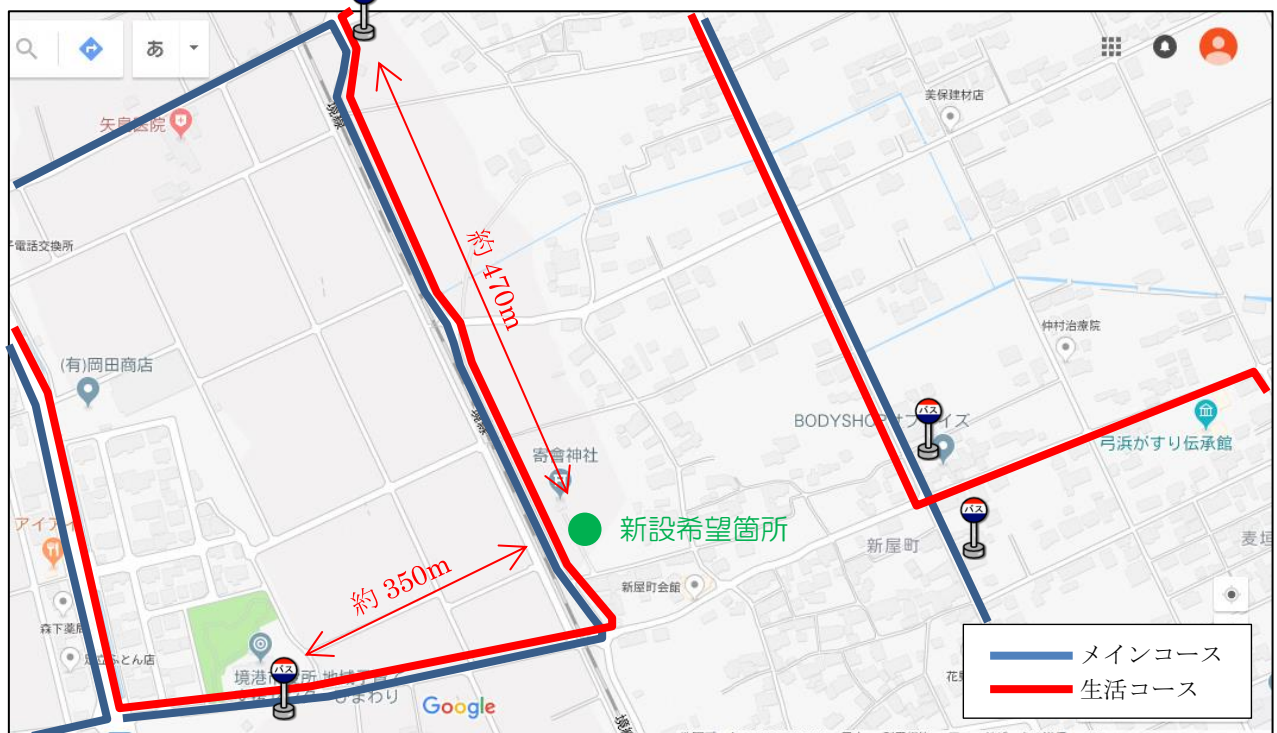

(議案 2) 中浜地区の地元要望に係るバス停新設について

《経緯》

新屋町自治会より、平成 29 年 6 月のバス運行経路の改正に伴い、寄會神社（新屋町）前を通過するようになったことから、当該箇所にバス停を新設されたいと要望があった。

《参考》

前後のバス停との距離は、「地域子育て支援センターひまわり前」から約 350m、「高松町駅」から約 470m。

《バス停新設箇所》

《変更時期》

平成 30 年 8 月 1 日（予定）

《その他》

- ・ 経路変更を伴うものではないため、全体の運行時間への影響はない。

◀現場写真▶

写真①

写真②