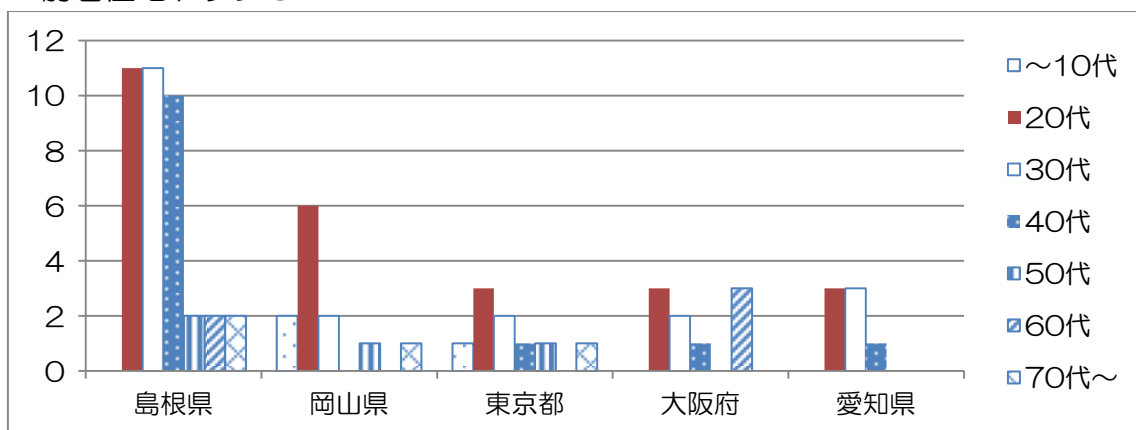

境港市への移住状況・移住施策について

①県内4市への県外出身者の移住状況

	平成28年度		平成29年度	
	人数	世帯数	人数	世帯数
境港市	149	79	179	140
鳥取市	350	242	510	389
倉吉市	505	367	533	352
米子市	194	126	203	140

※移住者…県外からの転入者のうち、前任者のある転勤者（自衛隊等）、学生、施設入居者を除いたもの

・移住者（世帯主）の年齢構成

※不明はアンケート未記入による

※Iターン…出身地とは別の地方（特に都市部から田舎）に移り住むこと。

Uターン…出身地とは別の地方に移り住んだ後、出身地に戻り居住すること。

・前居住地トップ5