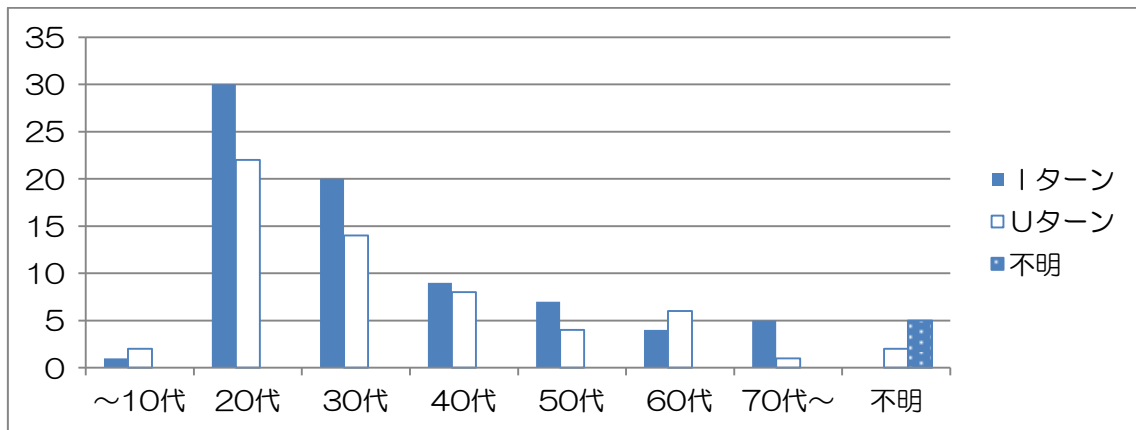

境港市への移住状況・移住施策について

①県内4市への県外出身者の移住状況

	平成28年度		平成29年度	
	人数	世帯数	人数	世帯数
境港市	149	79	179	140
鳥取市	350	242	510	389
倉吉市	505	367	533	352
米子市	194	126	203	140

※移住者…県外からの転入者のうち、前任者のある転勤者（自衛隊等）、学生、施設入居者を除いたもの

・移住者（世帯主）の年齢構成