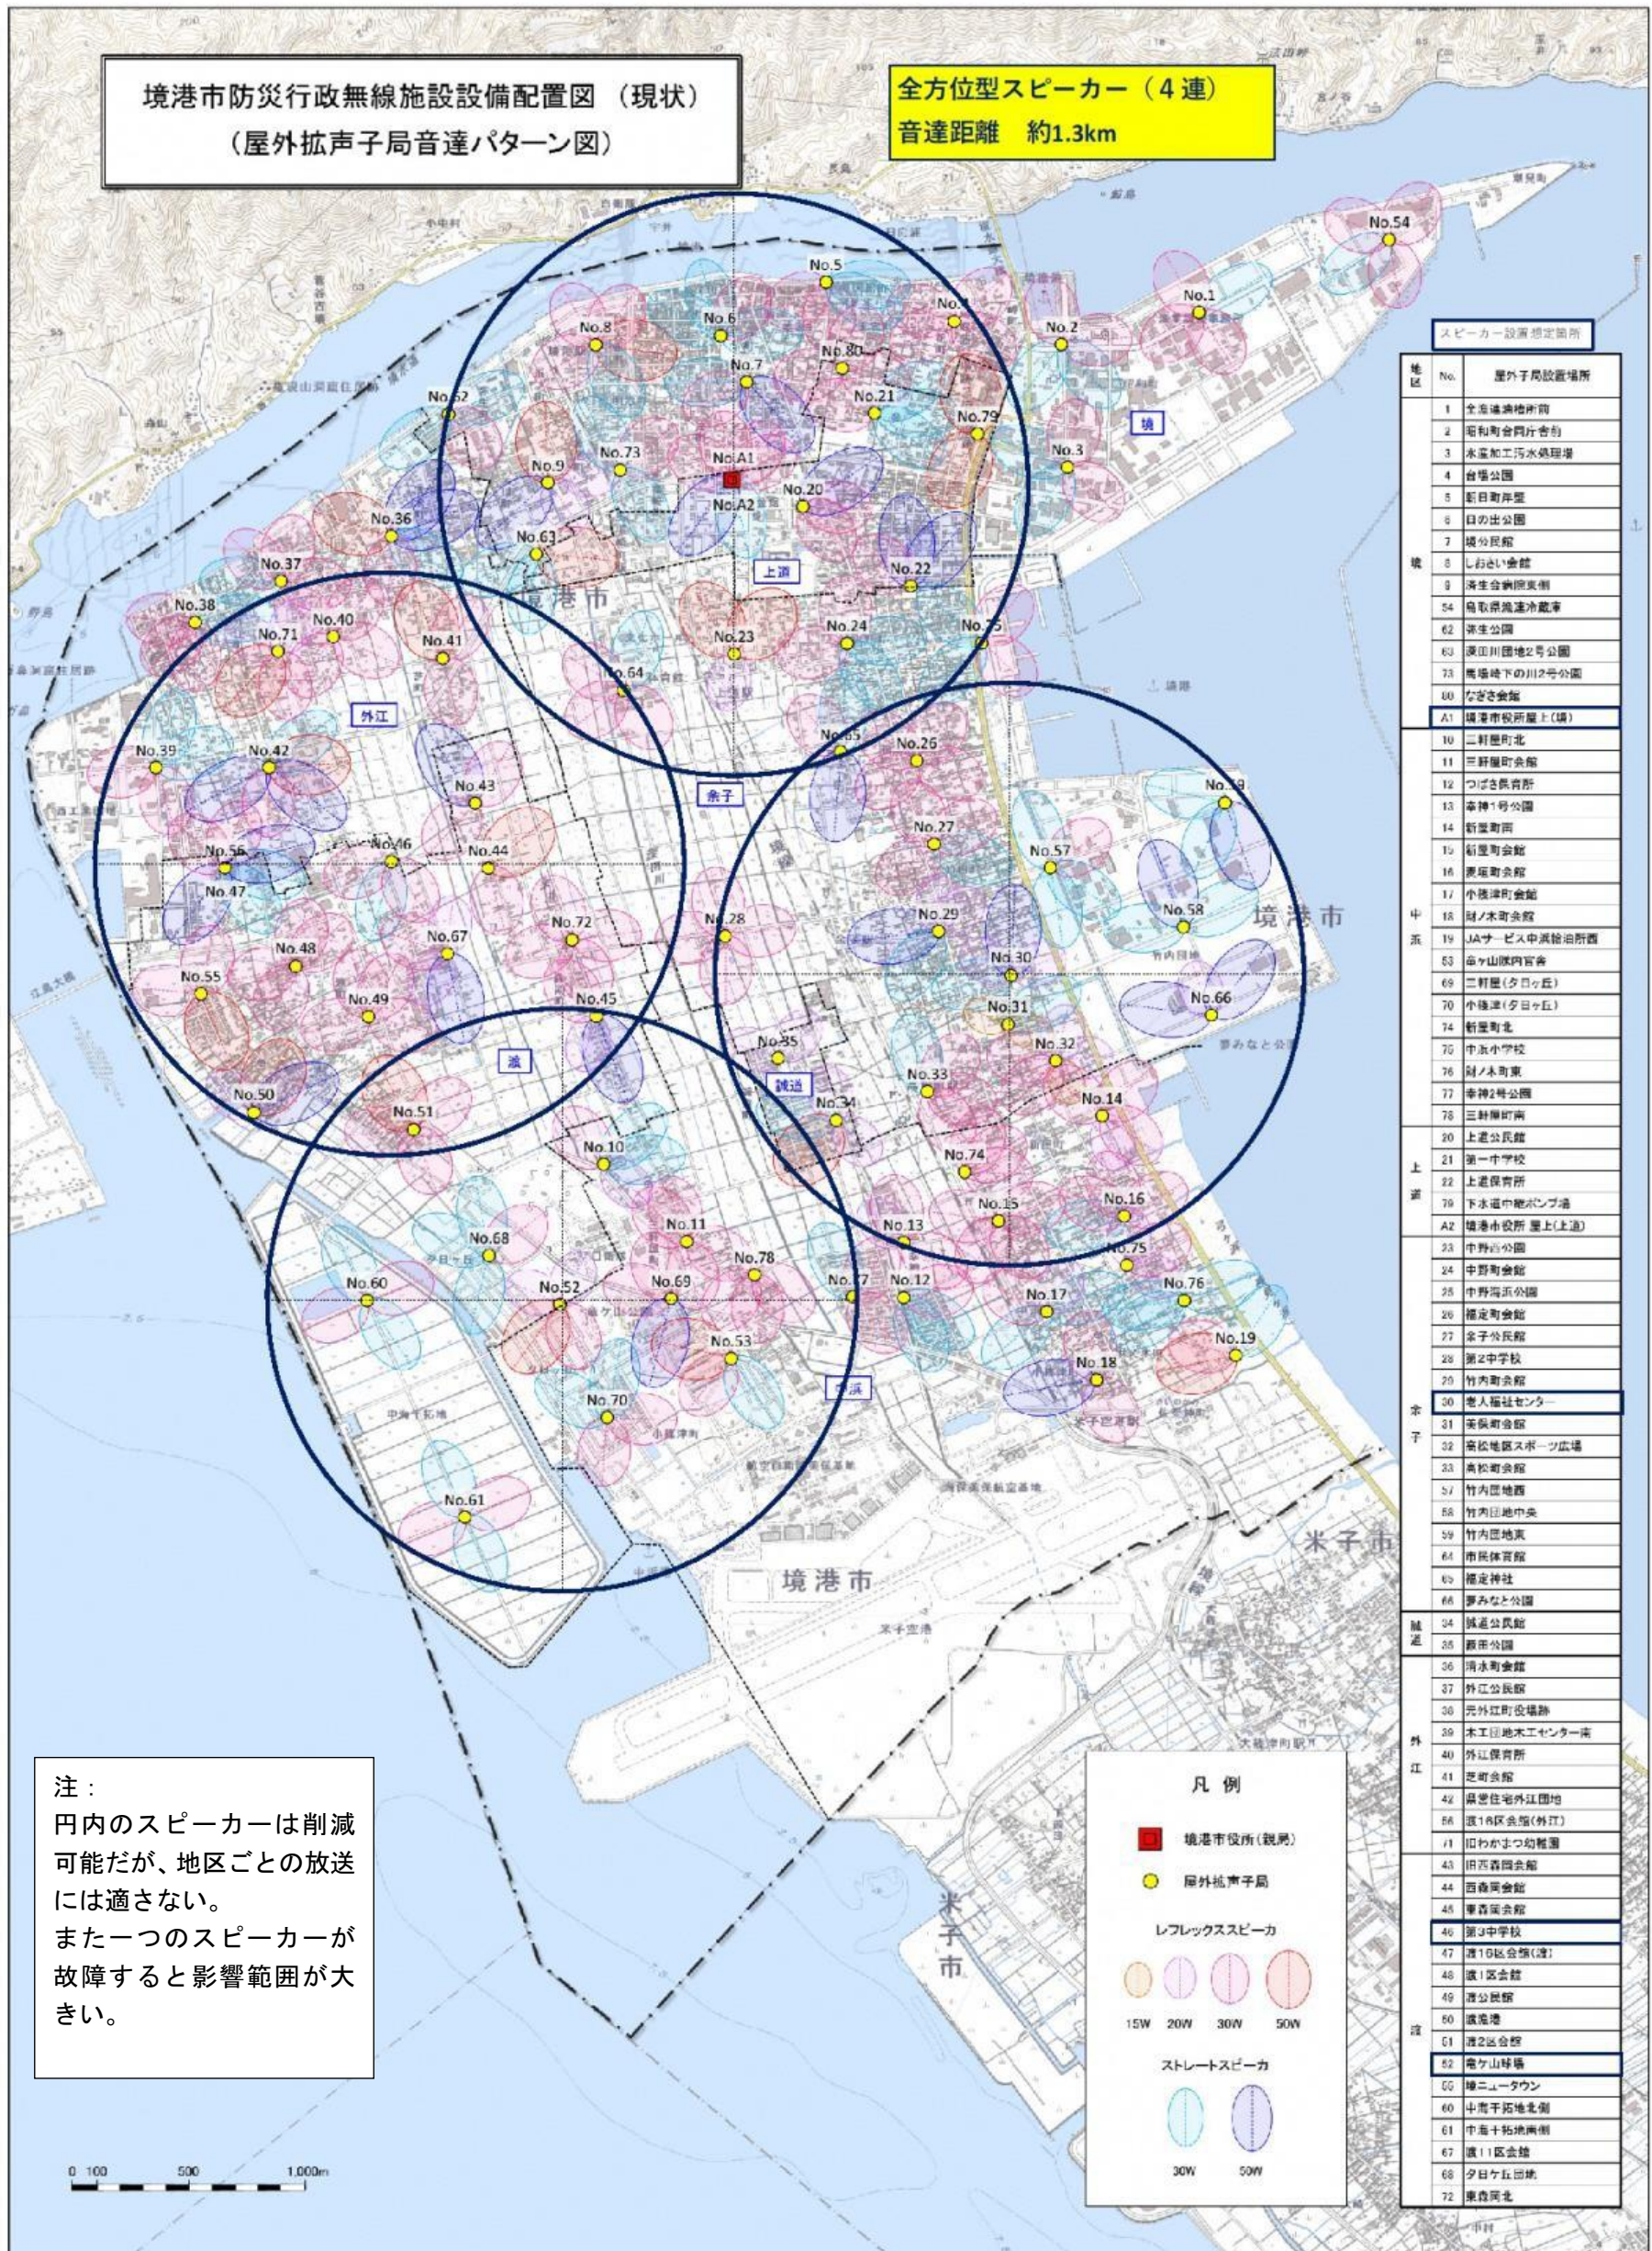

図 エラー! 指定したスタイルは使われていません。-4 アレイ型スピーカーを配置した場合(計画3)

図 エラー！ 指定したスタイルは使われていません。-5 全方位スピーカーを配置した場合（計画4）