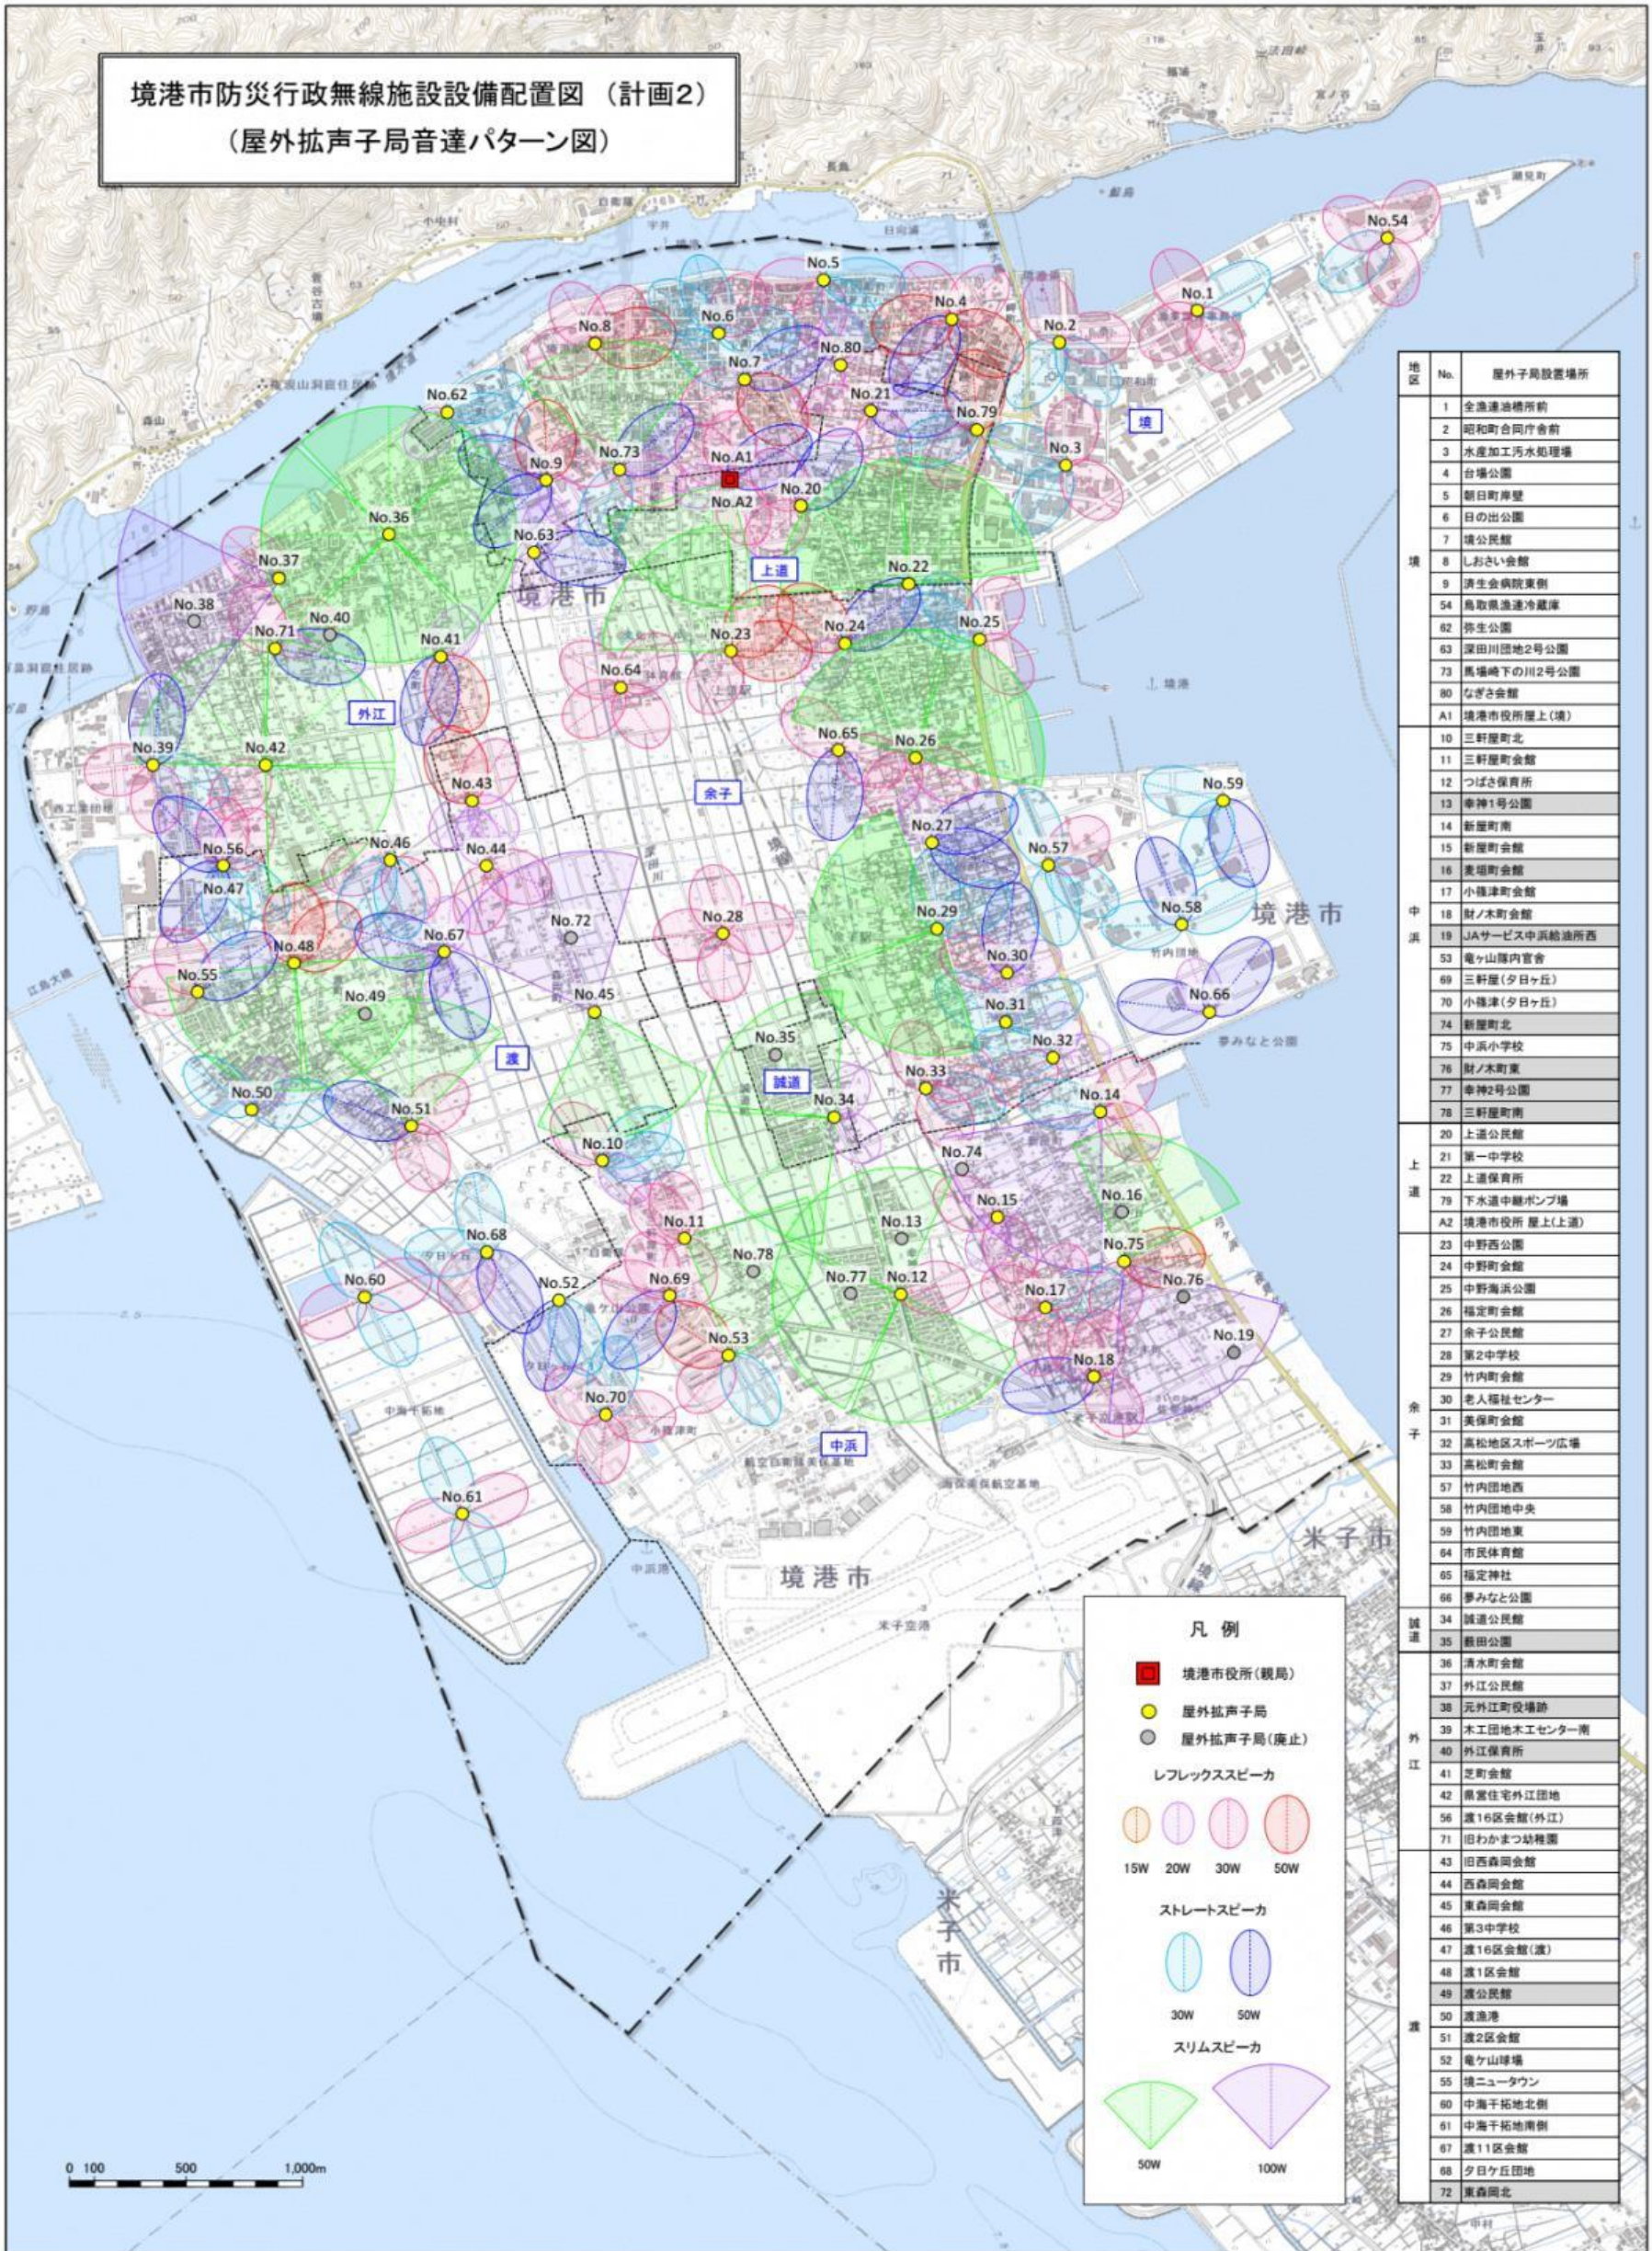

図 エラー! 指定したスタイルは使われていません。-2- スピーカー再配置計画 1 (スリムスピーカーを併用し、難聴地域を解消する: マストの数量は変更せず)