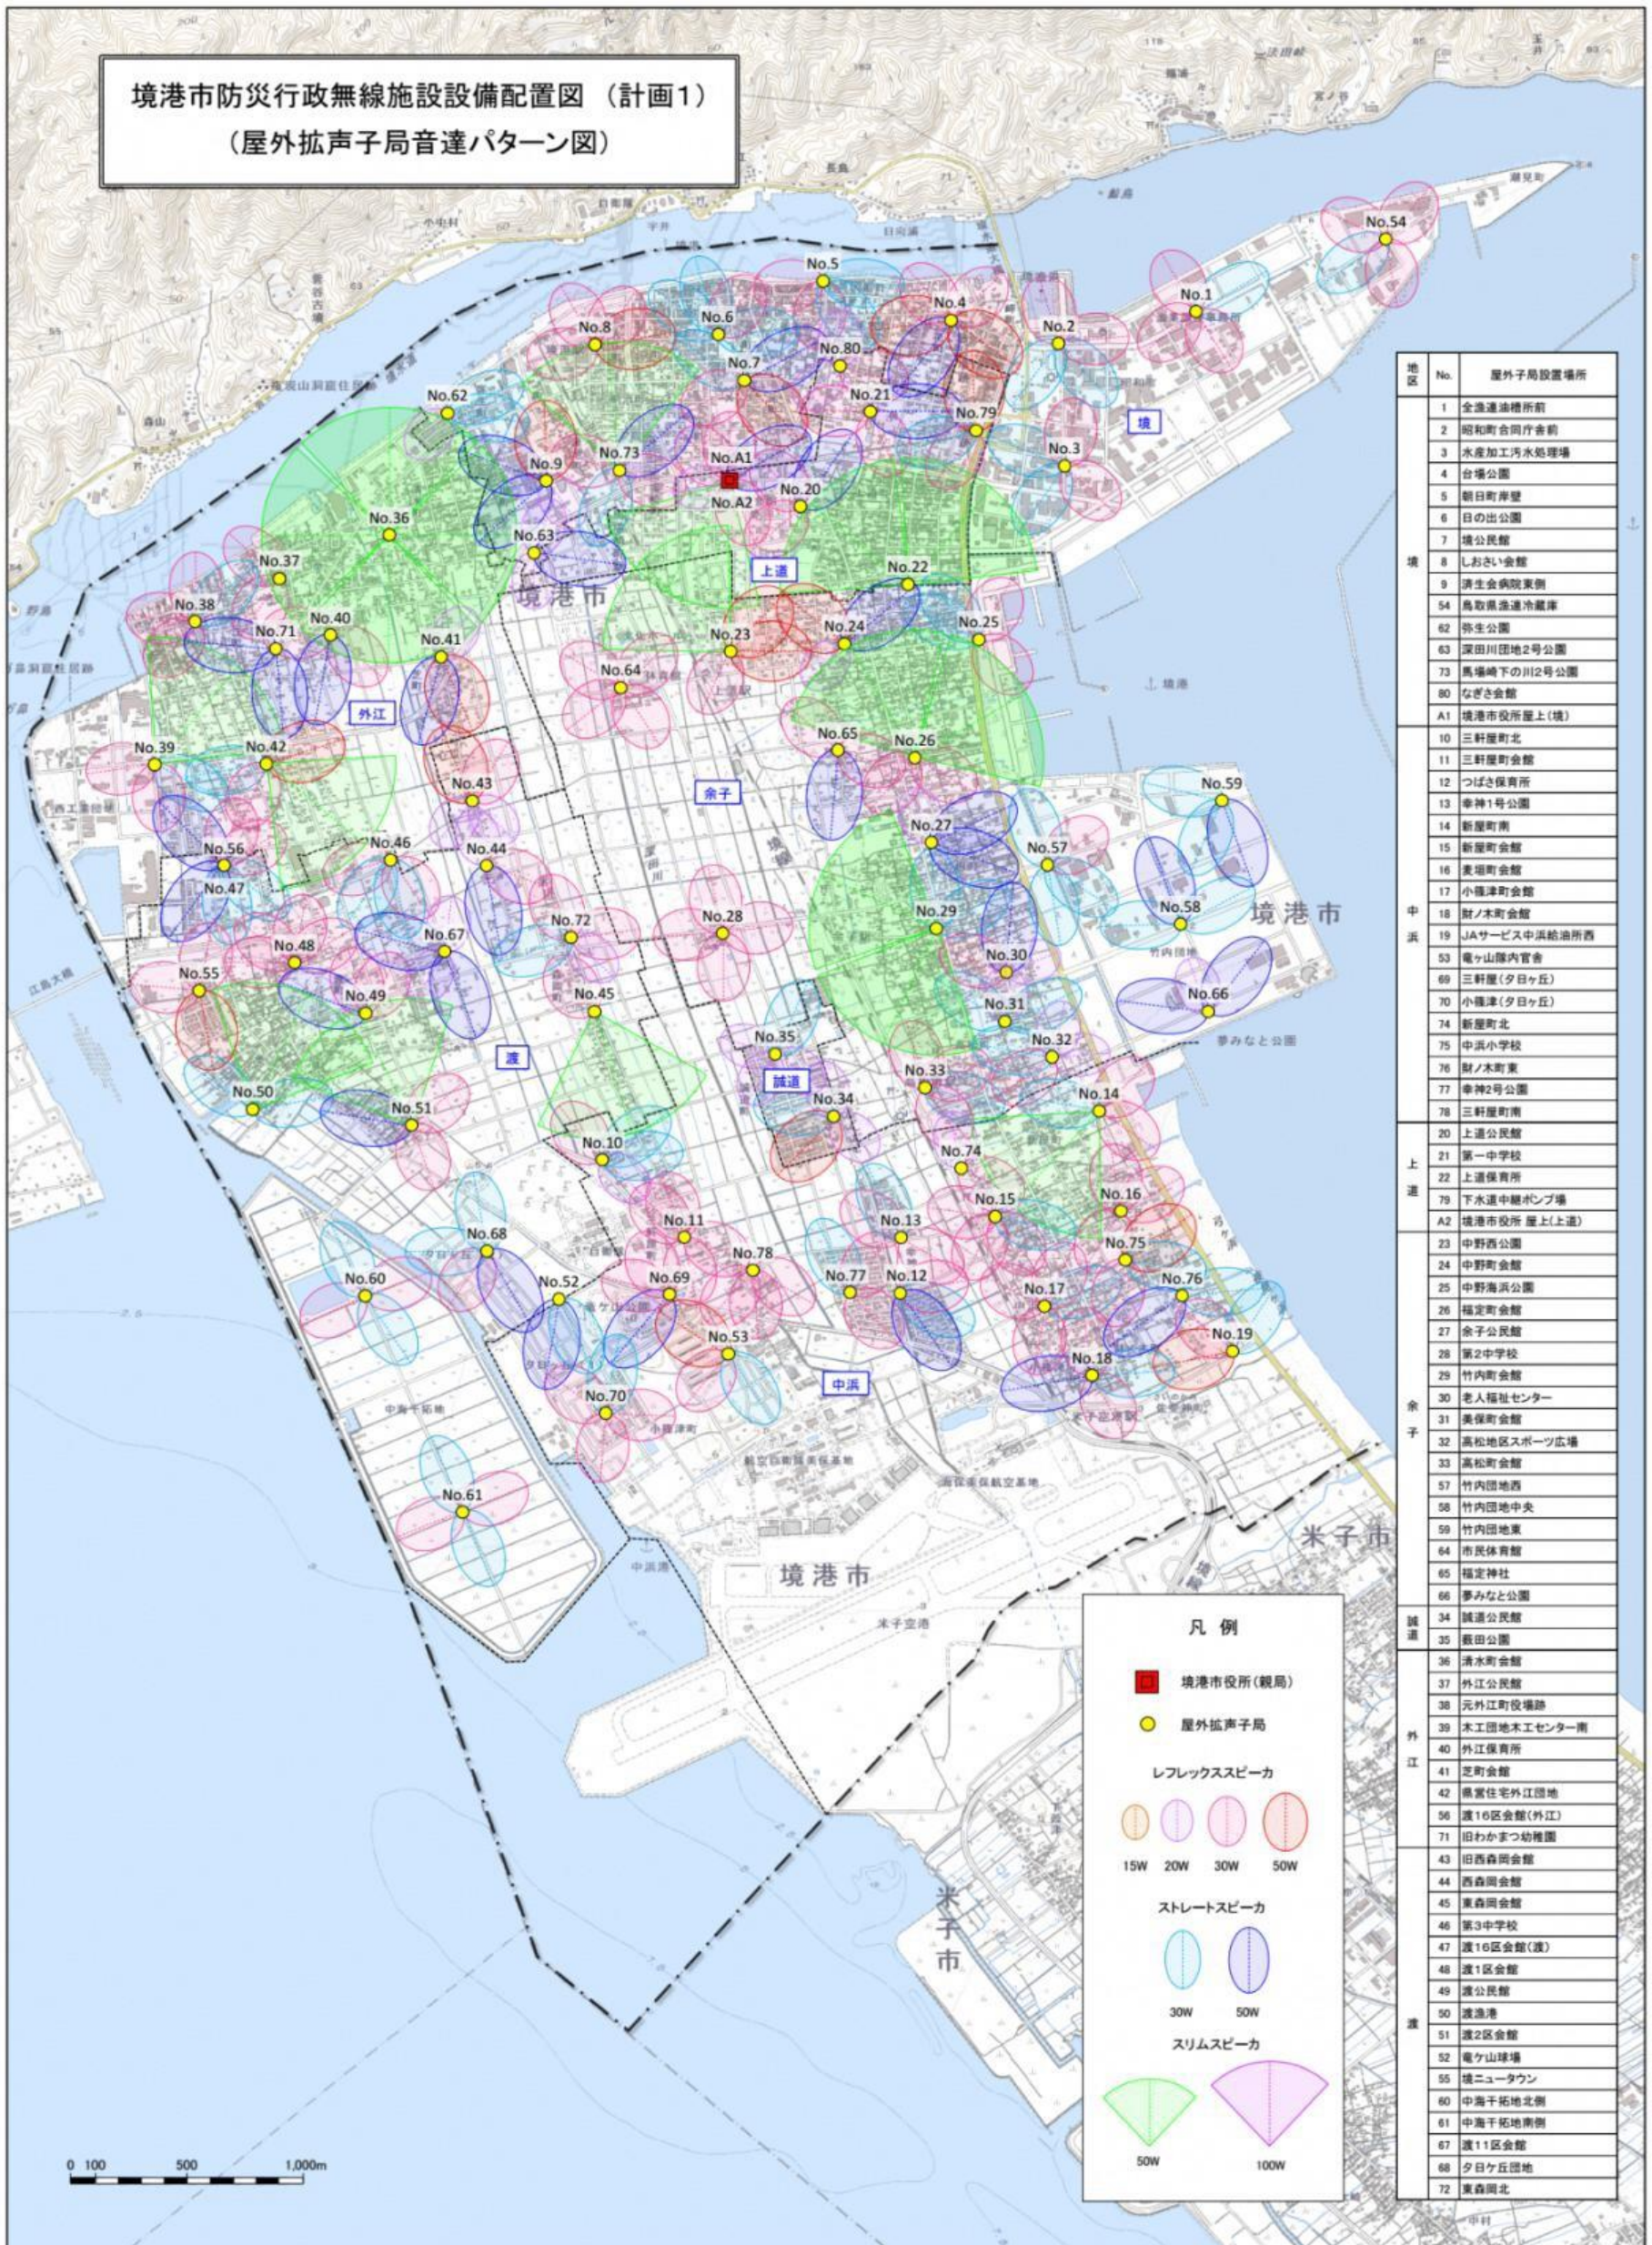

図 エラー! 指定したスタイルは使われていません。-1 屋外スピーカー音達範囲図（現状）

地区	No.	屋外子局設置場所	
境	1	全盛通油槽所前	
	2	昭和町合同庁舎前	
	3	水産加工汚水処理場	
	4	台場公園	
	5	朝日町岸壁	
	6	日の出公園	
	7	境公民館	
	8	しおたい会館	
	9	済生会病院東側	
	54	鳥取県推進冷蔵庫	
上	62	弥生公園	
	63	深田川団地2号公園	
	73	馬場崎下の川2号公園	
	80	なぎさ会館	
	A1	境港市役所屋上(境)	
	中	10	三軒屋町北
		11	三軒屋町会館
		12	つばき保育所
		13	幸神1号公園
		14	新屋町南
15		新屋町会館	
16		麦畑町会館	
17		小幡津町会館	
18		財ノ木町会館	
19		JAサービス中浜給油所西	
上	53	電ヶ山団内官舎	
	60	三軒屋(夕日ヶ丘)	
	70	小幡津(夕日ヶ丘)	
	74	新屋町北	
	75	中浜小学校	
	76	財ノ木町東	
	77	幸神2号公園	
	78	三軒屋町南	
	20	上道公民館	
	21	第一中学校	
余	22	上道保育所	
	79	下水道中継ポンプ場	
	A2	境港市役所 屋上(上道)	
	23	中野西公園	
	24	中野町会館	
	25	中野海浜公園	
	26	福定町会館	
	27	余子公民館	
	28	第2中学校	
	29	竹内町会館	
外	30	老人福祉センター	
	31	美保町会館	
	32	高松地区スポーツ広場	
	33	高松町会館	
	57	竹内団地西	
	58	竹内団地中央	
	59	竹内団地東	
	64	市民体育館	
	65	福定神社	
	66	夢みなと公園	
江	34	誠道公民館	
	35	数田公園	
	36	清水町会館	
	37	外江公民館	
	38	元外江町役場跡	
	39	木工団地木工センター南	
	40	外江保育所	
	41	芝町会館	
	42	県営住宅外江団地	
	56	渡16区会館(外江)	
渡	71	旧わかまつ幼稚園	
	43	旧西森町会館	
	44	西森町会館	
	45	東森町会館	
	46	第3中学校	
	47	渡16区会館(渡)	
	48	渡1区会館	
	49	渡公民館	
	50	渡漁港	
	51	渡2区会館	
米	52	電ヶ山球場	
	55	境ニュータウン	
	60	中海千拓地北側	
	61	中海千拓地南側	
	67	渡11区会館	
	68	夕日ヶ丘団地	
	72	東森町北	