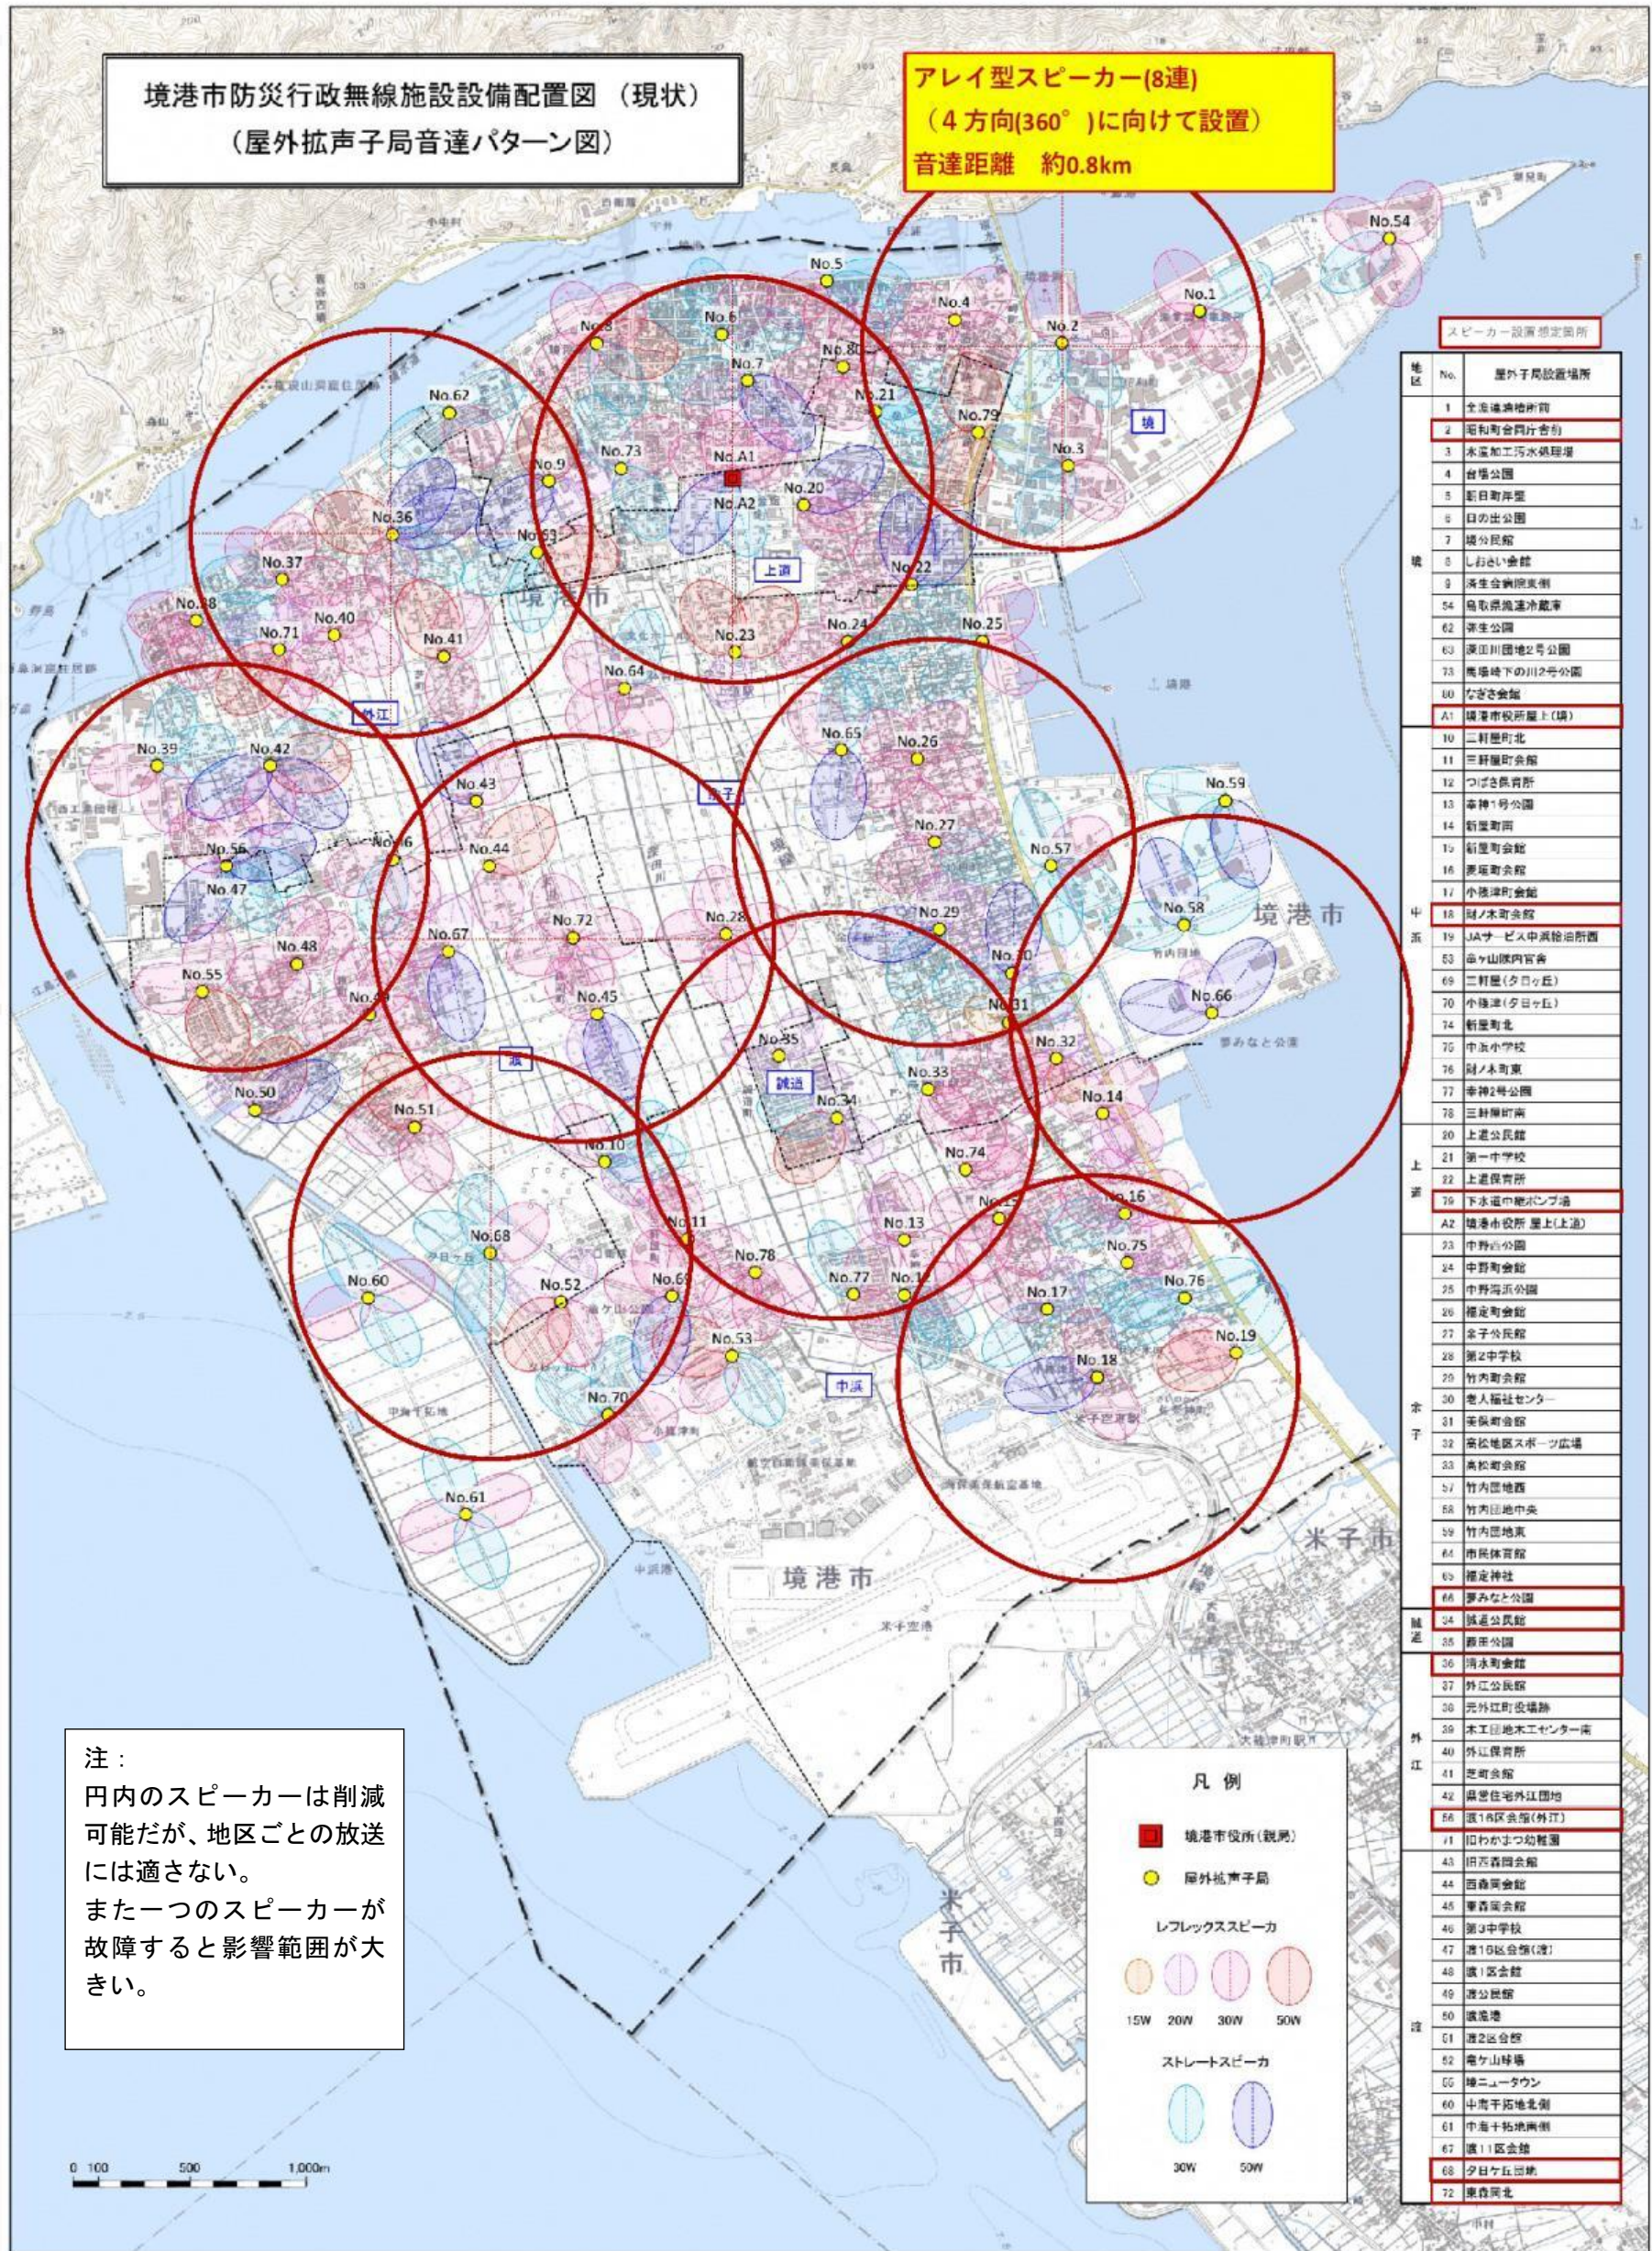

図 エラー! 指定したスタイルは使われていません。-1 屋外スピーカー音達範囲図（現状）

地区	No.	屋外子局設置場所	
境	1	全盛通油槽所前	
	2	昭和町合同庁舎前	
	3	水産加工汚水処理場	
	4	台場公園	
	5	朝日町岸壁	
	6	日の出公園	
	7	境公民館	
	8	しおたい会館	
	9	済生会病院東側	
	54	鳥取県推進冷蔵庫	
上	62	弥生公園	
	63	深田川団地2号公園	
	73	馬場崎下の川2号公園	
	80	なぎさ会館	
	A1	境港市役所屋上(境)	
	中	10	三軒屋町北
		11	三軒屋町会館
		12	つばき保育所
		13	幸神1号公園
		14	新屋町南
15		新屋町会館	
16		麦畑町会館	
17		小幡津町会館	
18		財ノ木町会館	
19		JAサービス中浜給油所西	
上	53	電ヶ山団内官舎	
	60	三軒屋(夕日ヶ丘)	
	70	小幡津(夕日ヶ丘)	
	74	新屋町北	
	75	中浜小学校	
	76	財ノ木町東	
	77	幸神2号公園	
	78	三軒屋町南	
	20	上道公民館	
	21	第一中学校	
余	22	上道保育所	
	79	下水道中継ポンプ場	
	A2	境港市役所 屋上(上道)	
	23	中野西公園	
	24	中野町会館	
	25	中野海浜公園	
	26	福定町会館	
	27	余子公民館	
	28	第2中学校	
	29	竹内町会館	
外	30	老人福祉センター	
	31	美保町会館	
	32	高松地区スポーツ広場	
	33	高松町会館	
	57	竹内団地西	
	58	竹内団地中央	
	59	竹内団地東	
	64	市民体育館	
	65	福定神社	
	66	夢みなと公園	
江	34	誠道公民館	
	35	数田公園	
	36	清水町会館	
	37	外江公民館	
	38	元外江町役場跡	
	39	木工団地木工センター南	
	40	外江保育所	
	41	芝町会館	
	42	県営住宅外江団地	
	56	渡16区会館(外江)	
渡	71	旧わかまつ幼稚園	
	43	旧西森町会館	
	44	西森町会館	
	45	東森町会館	
	46	第3中学校	
	47	渡16区会館(渡)	
	48	渡1区会館	
	49	渡公民館	
	50	渡漁港	
	51	渡2区会館	
米	52	電ヶ山球場	
	55	境ニュータウン	
	60	中海千拓地北側	
	61	中海千拓地南側	
	67	渡11区会館	
	68	夕日ヶ丘団地	
	72	東森町北	

図 エラー! 指定したスタイルは使われていません。-2- スピーカー再配置計画 1 (スリムスピーカーを併用し、難聴地域を解消する: マストの数量は変更せず)

図 エラー! 指定したスタイルは使われていません。-3 スピーカー再配置再配置計画2
(各スピーカーの仕様を見直し再配置する: 空中線柱(マスト)12本削減)

図 エラー! 指定したスタイルは使われていません。-4 アレイ型スピーカーを配置した場合(計画3)

図 エラー！ 指定したスタイルは使われていません。-5 全方位スピーカーを配置した場合（計画4）