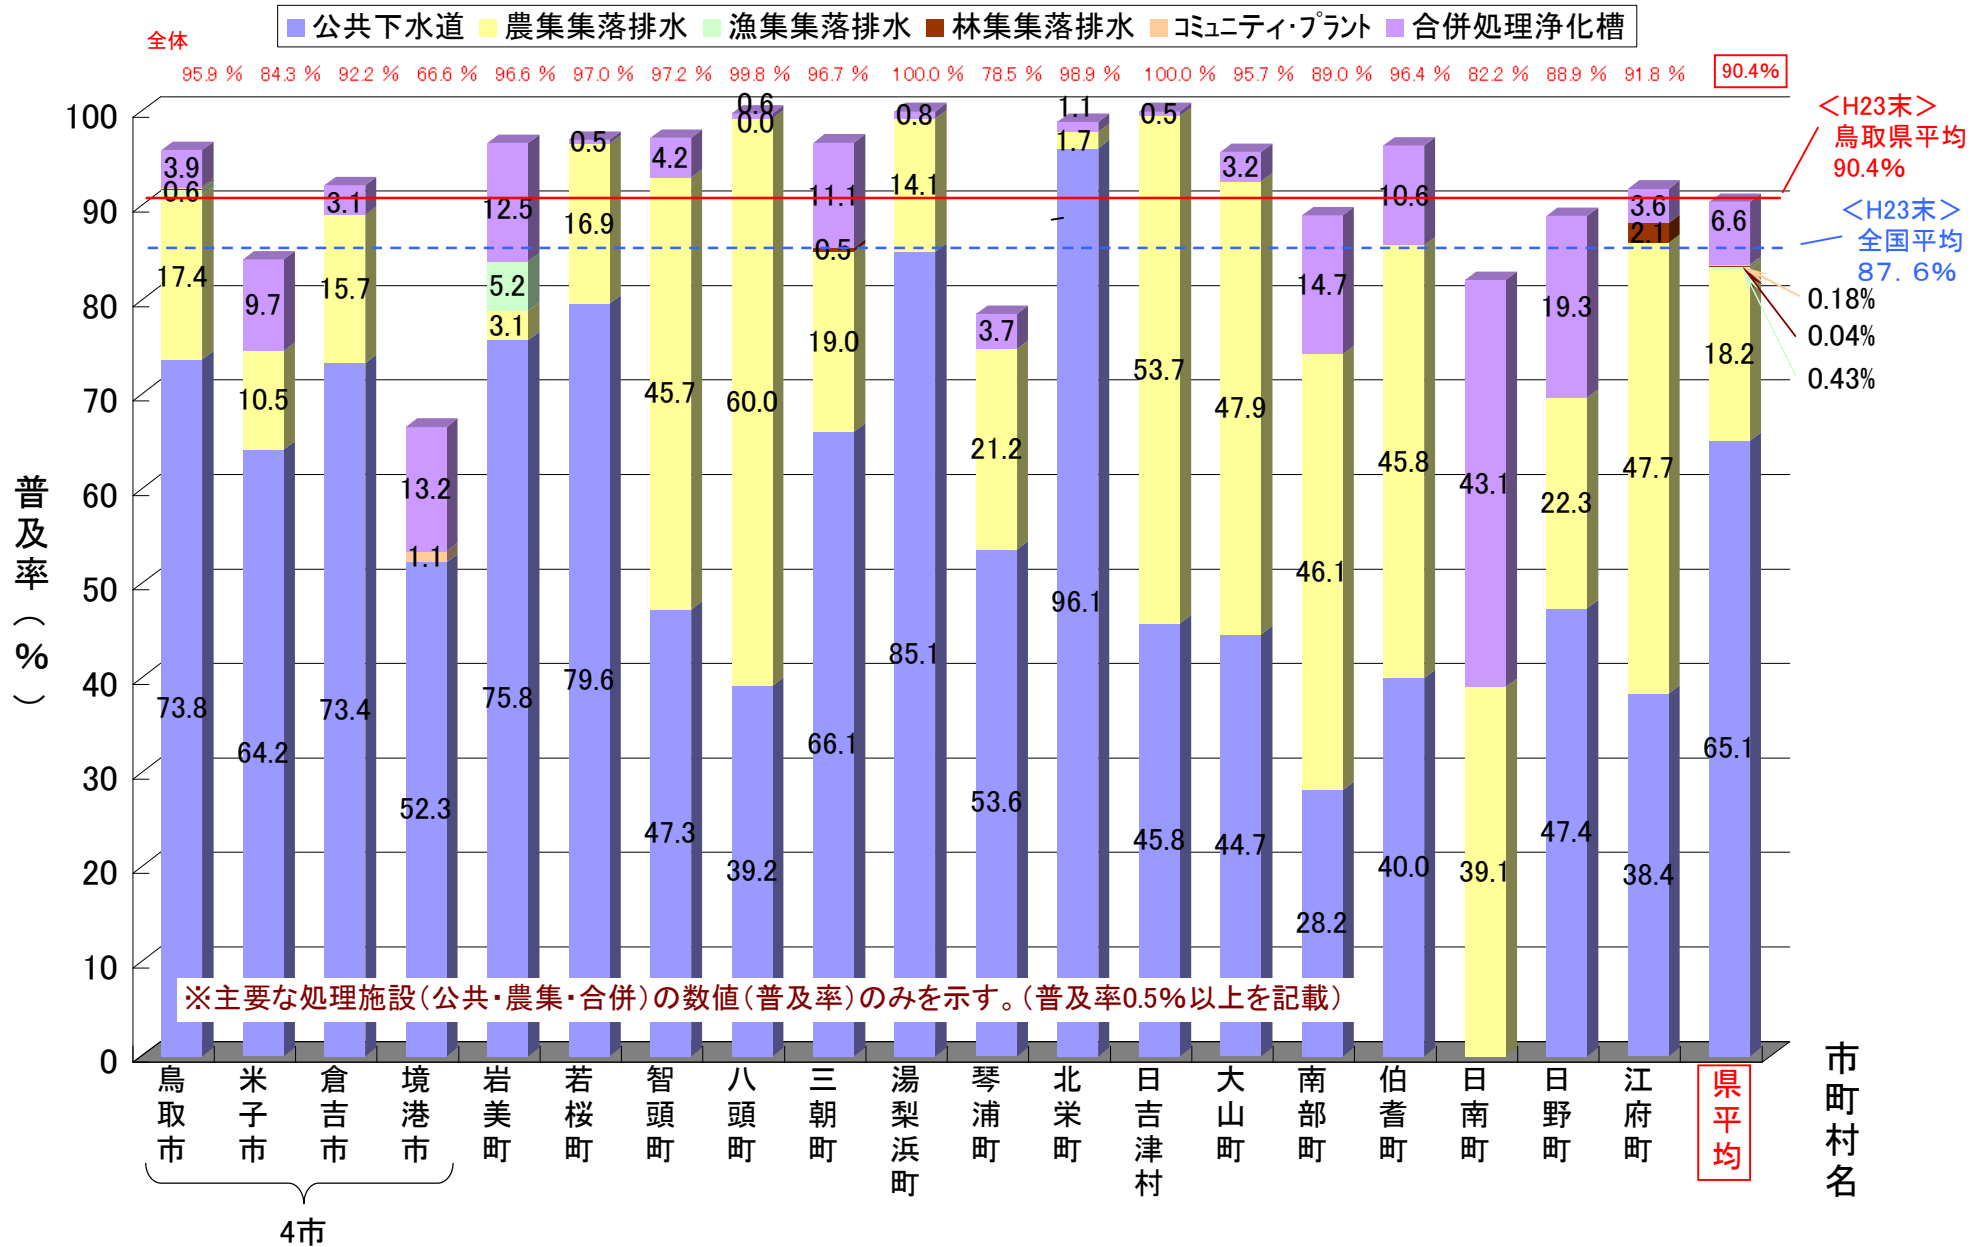

平成23年度末 鳥取県 生活排水処理施設別普及率(市町村別)

H24. 3. 31現在

※鳥取県: 全19市町村(4市14町1村) ⇒ 生活排水処理施設普及率90.4%(H23年度末)。