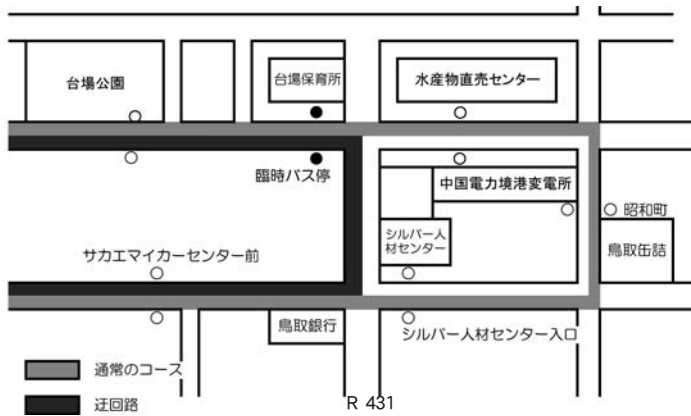

水産まつり

はまる一歩バス コースの変更

「水産まつり」のため、10月11日（日）は、はまる一歩バスのメインコースを次のとおり変更します。

●使用しないバス停

- ◇水産物直売センター・境港港湾合同庁舎
- ◇昭和町 ◇シルバー人材センター入口

●問合せ先 貿易観光課観光振興係 (☎ 47 - 1068)

秋の農作業労賃標準額

(単位：円)

作業名	標準額	摘要	
耕うん	水田一般	6,700	
	水田ほ場整備地	6,500	10アール当たり
	畑	8,000	
稲刈り	バインダー	15,000	10アール当たり ひも込み
	コンバイン	水田一般 32,000 水田ほ場整備地 31,000	10アール当たり 乾燥込み
脱穀	550	もみ30kg当たり	
一般労務	750	1時間当たり	
ねぎ調理	650	男女の別なし	

●問合せ先

農業委員会事務局 (☎ 47 - 1053)