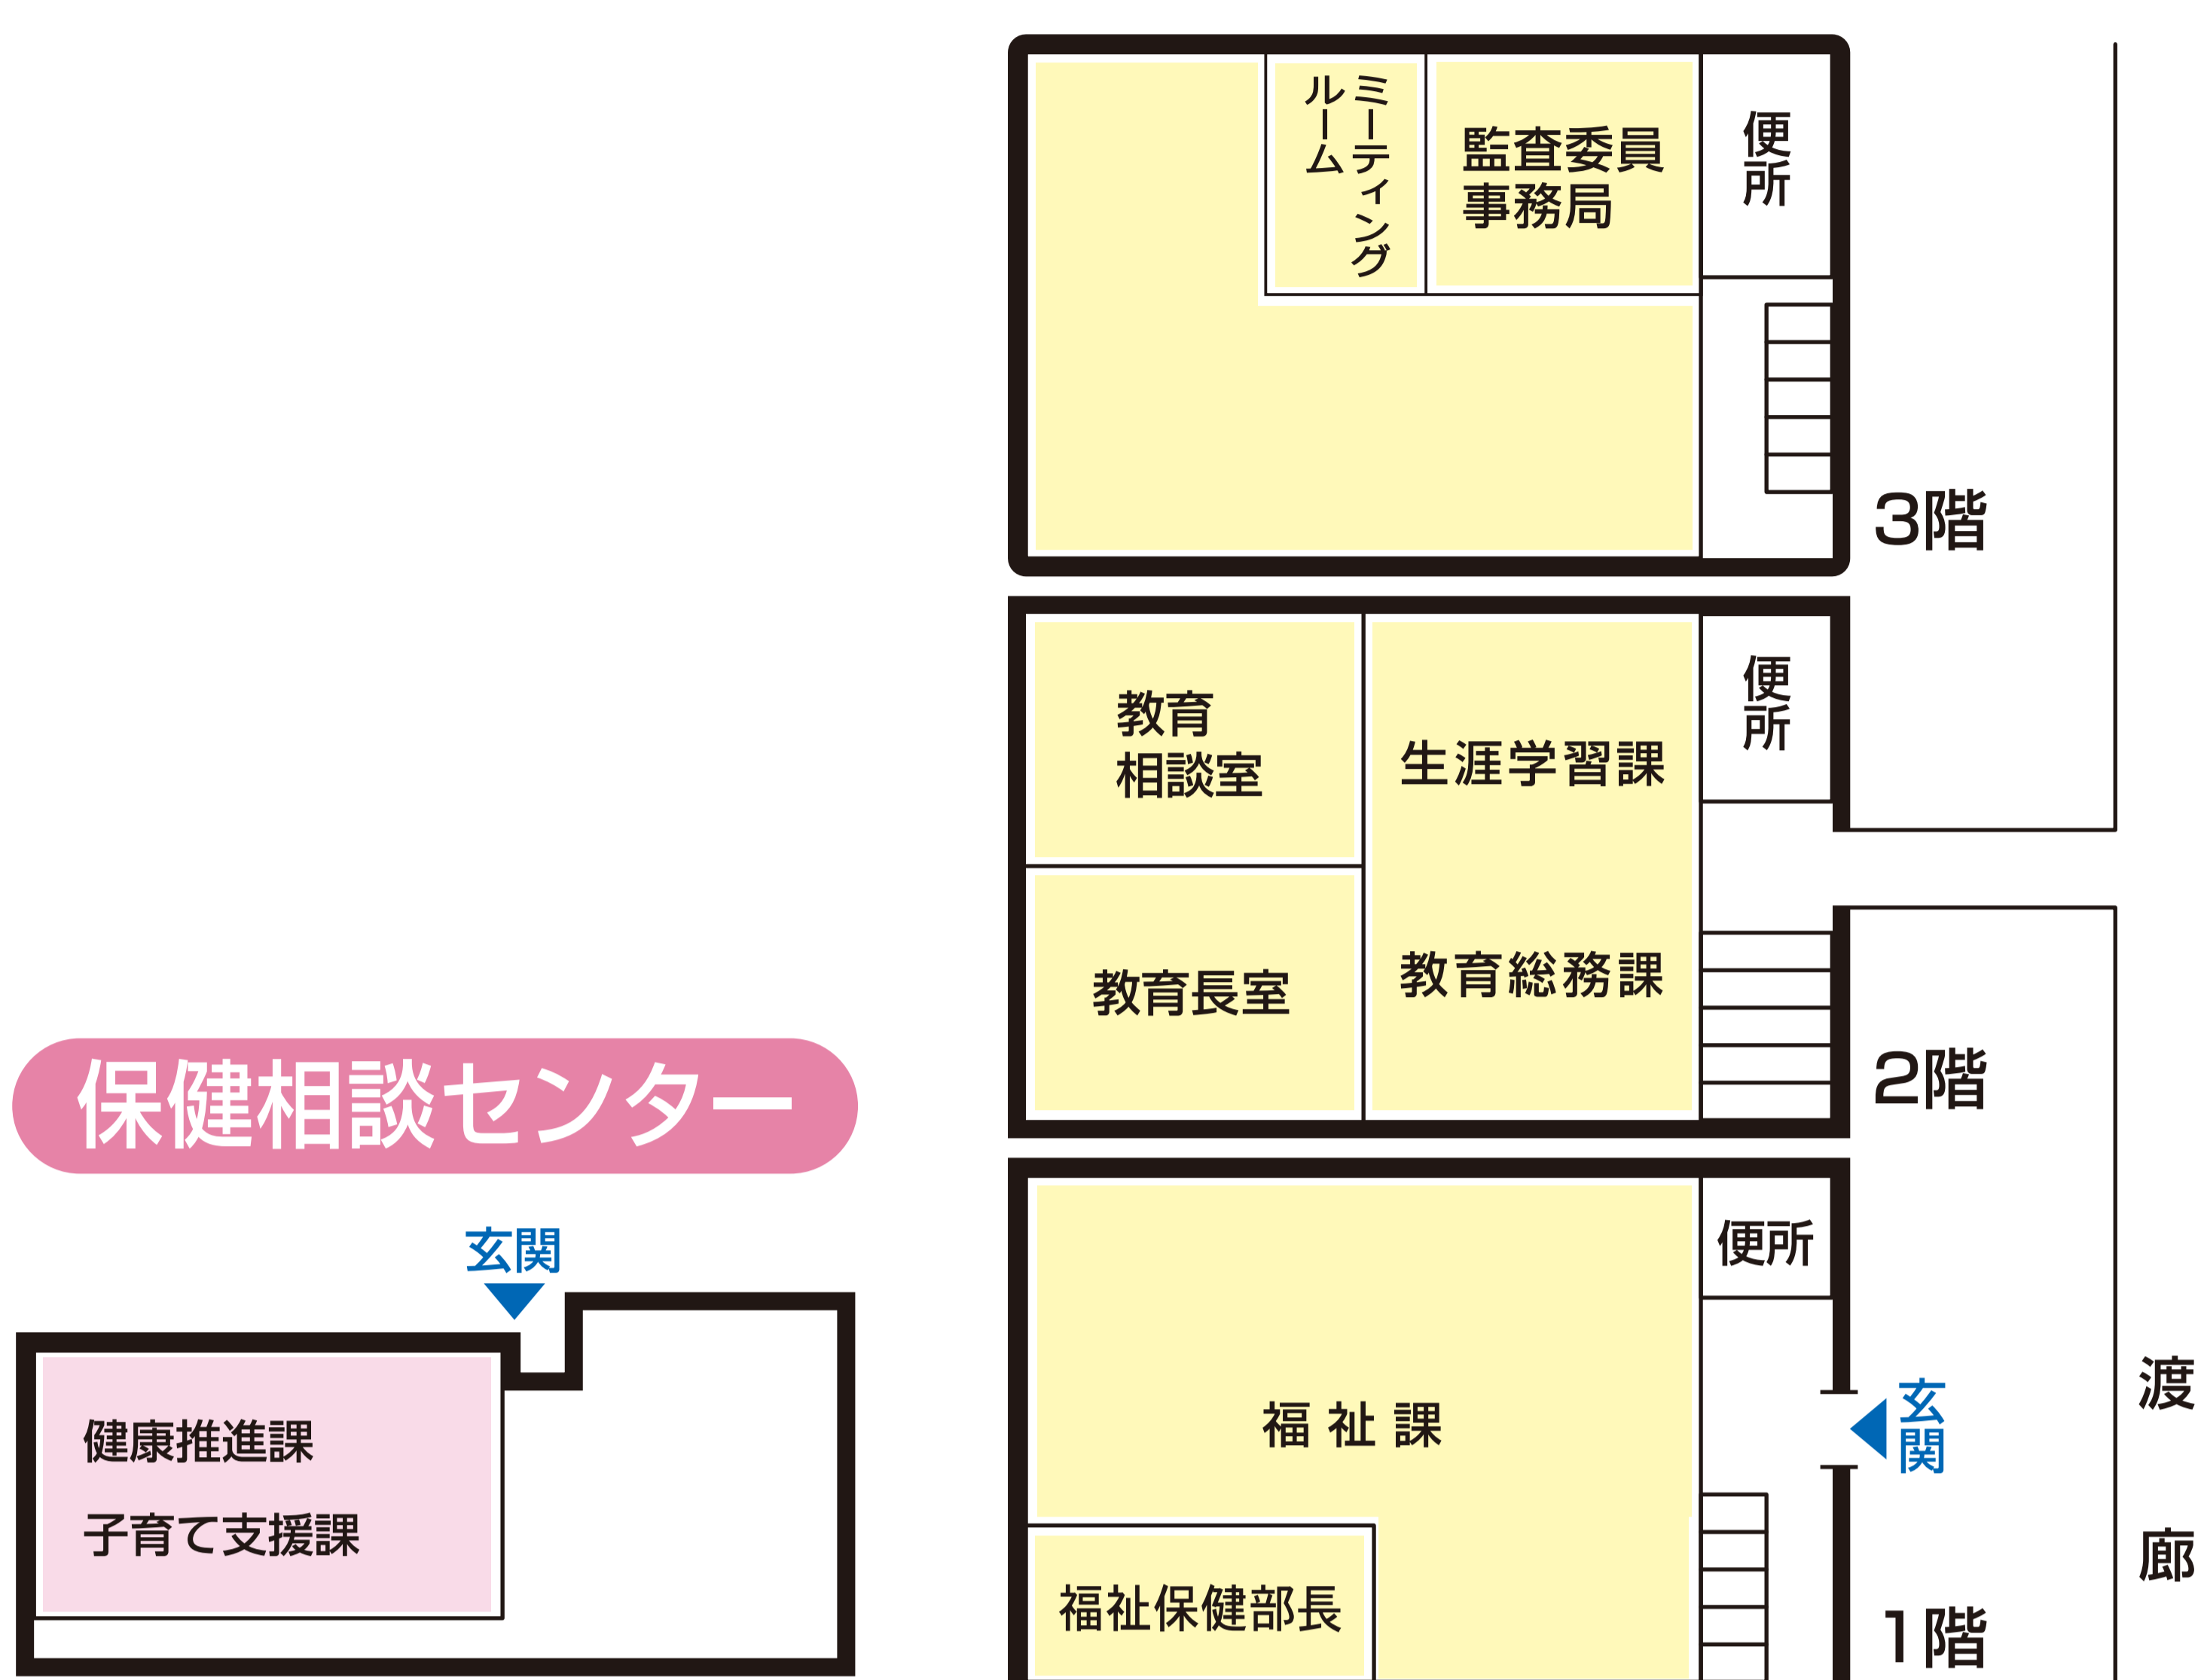

境港市役所庁舎案内

第二庁舎

庁舎本館

庁舎別館

分庁舎

- 観光振興課
- 農政課
- 水産商工課
- 選挙管理委員会
- 消費生活相談室
- 第6会議室

課名	建物
観光振興課	分庁舎
監査委員事務局	第二庁舎3階
管理課	別館3階
議会事務局	本庁舎3階
教育総務課	第二庁舎2階
下水道課	別館2階
健康推進課	保健相談センター
建築営繕課	別館2階
港湾空港対策室	別館2階
子育て支援課	保健相談センター
財政課	別館2階
自治防災課	本庁舎2階
市民課	本庁舎1階
収税課	本庁舎1階

課名	建物
生涯学習課	第二庁舎2階
消費者生活相談室	分庁舎
人権政策室	本庁舎2階
水産商工課	分庁舎
出納室	本庁舎1階
税務課	本庁舎1階
選挙管理委員会事務局	分庁舎
総務課	本庁舎2階
地域振興課	本庁舎2階
地域包括支援センター	本庁舎1階
長寿社会課	本庁舎1階
都市整備課	別館2階
鳥取県立境港ハローワーク	別館1階
土地開発公社	別館2階

課名	建物
農政課	分庁舎
秘書課	本庁舎2階
福祉課	第二庁舎1階
ふるさとハローワーク境港	別館1階
夕日ヶ丘販売促進室	別館2階

会議室	建物
第1会議室	本庁舎2階
第2会議室	別館3階
第3会議室	本庁舎3階
第5会議室	別館西側2階
第6会議室	分庁舎
ミーティングルーム	第二庁舎3階
議場傍聴席	本庁舎3階