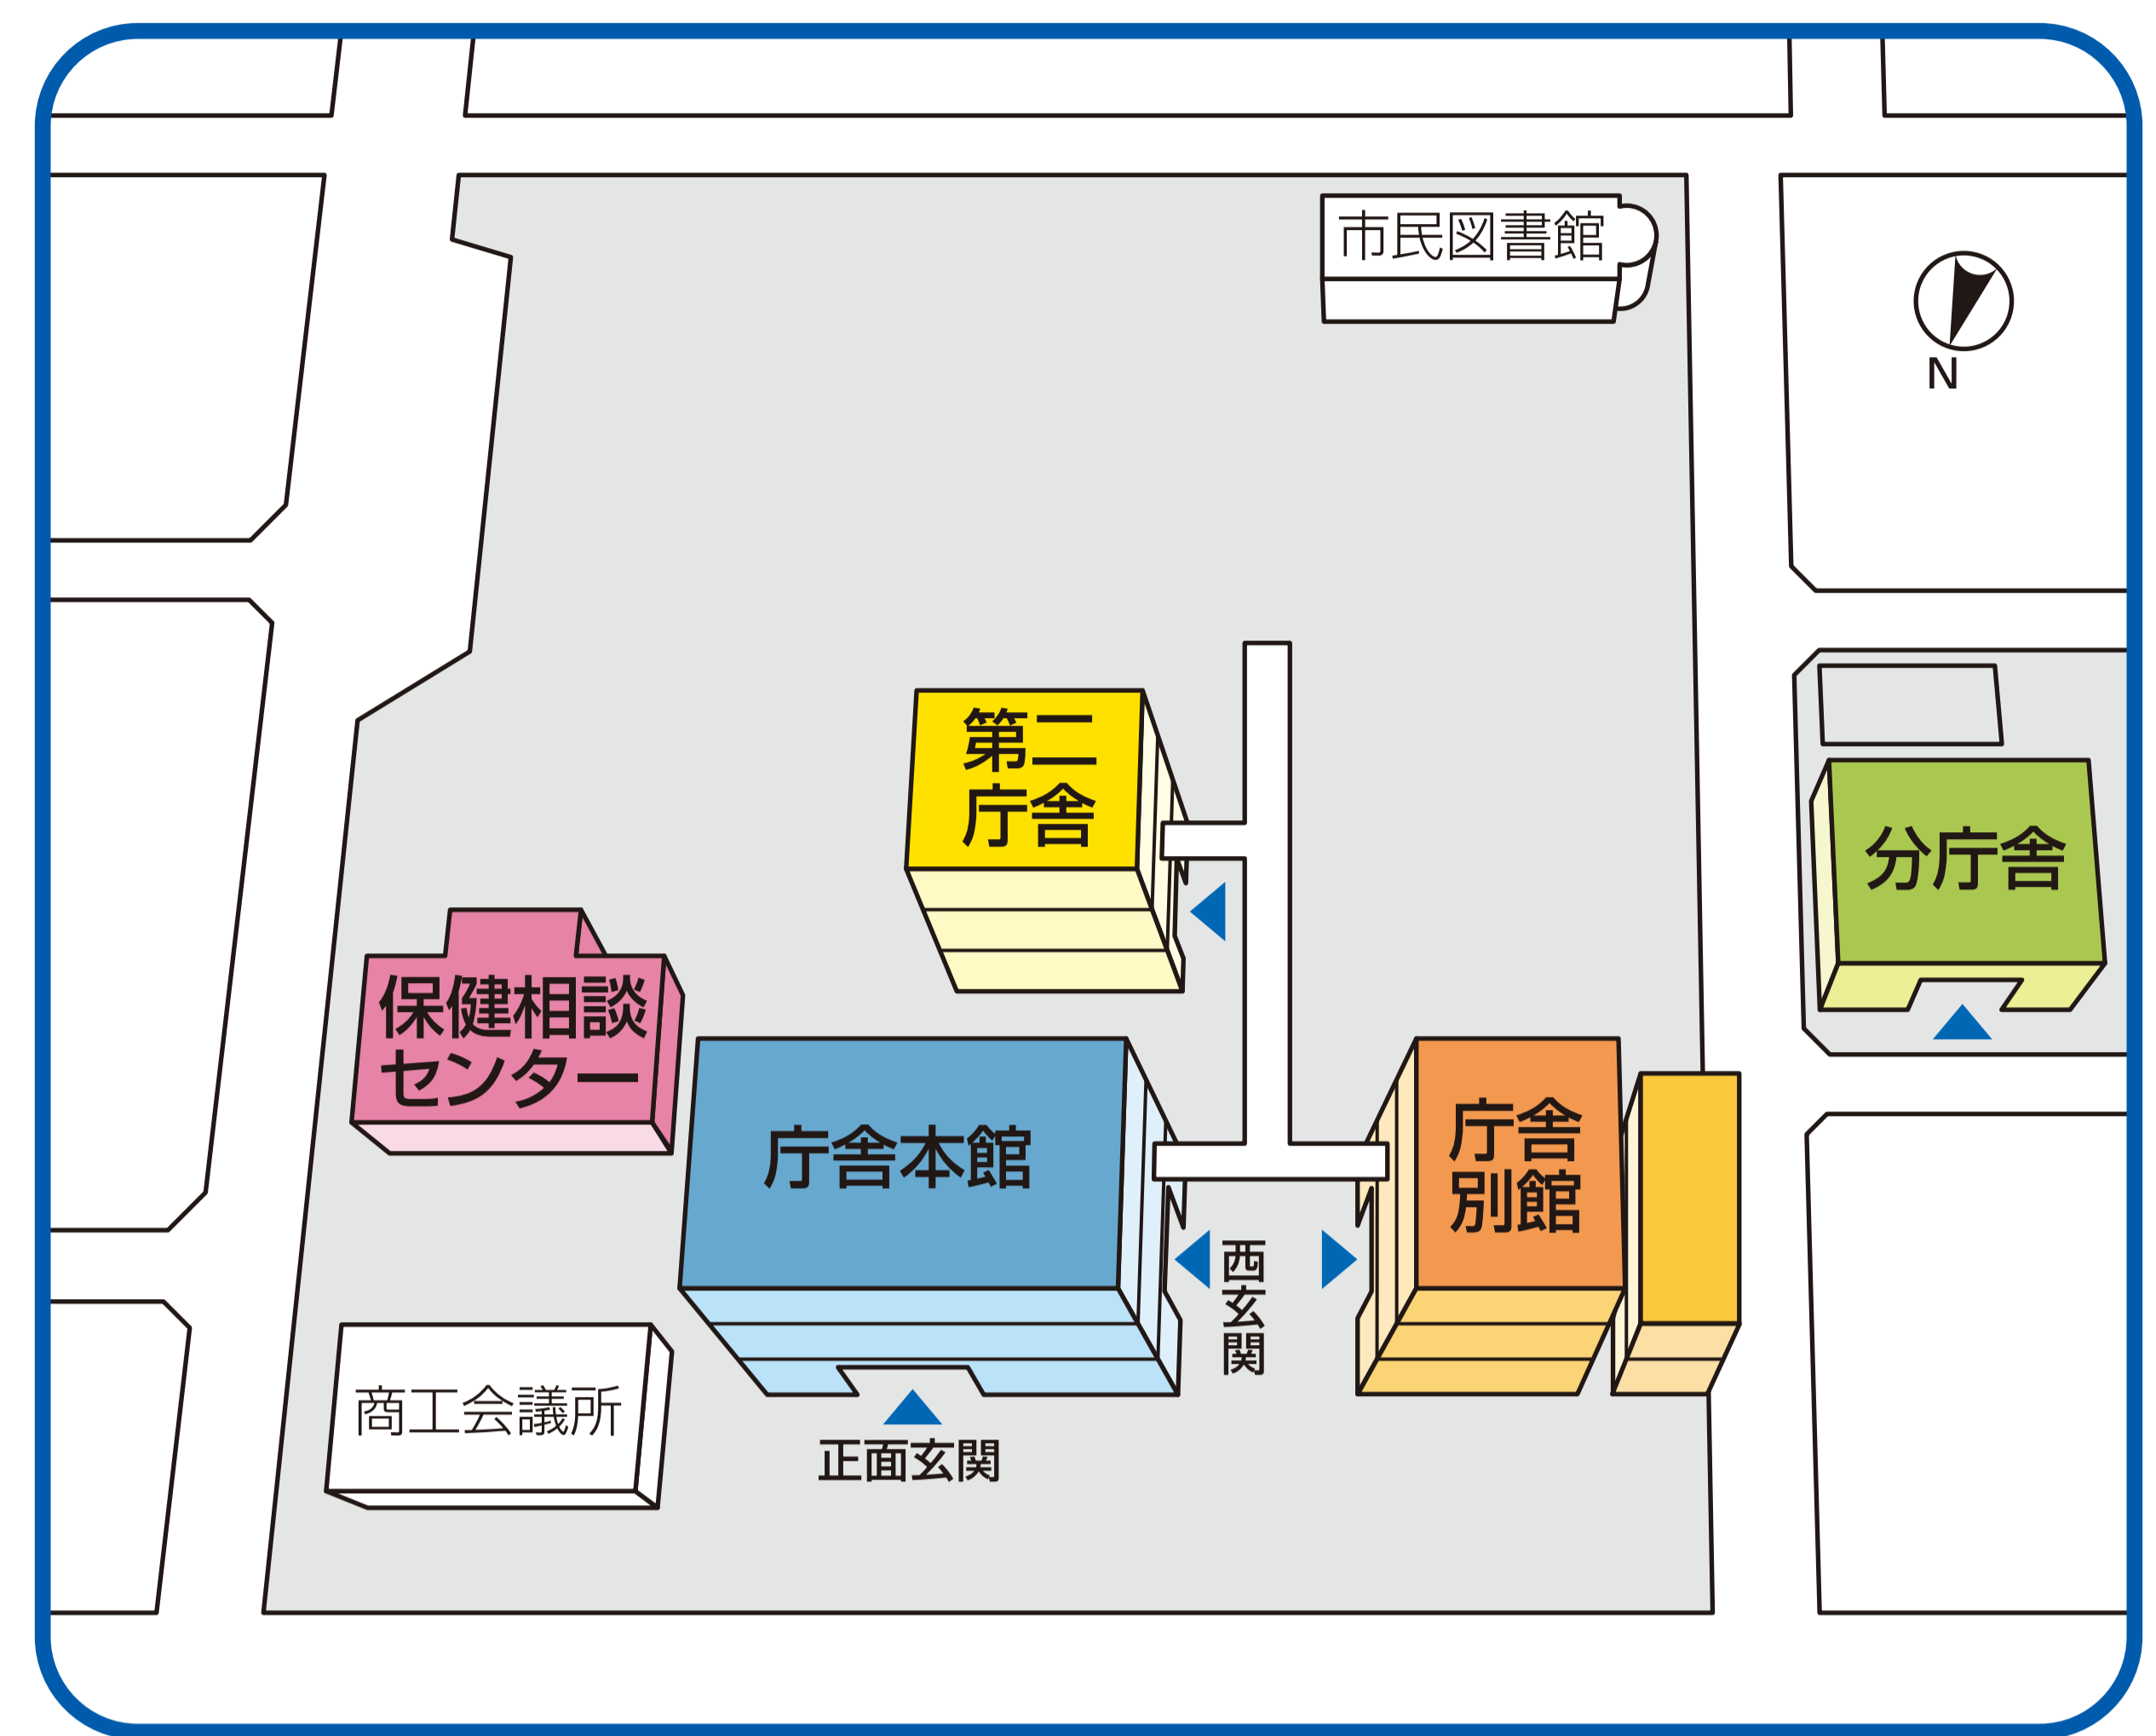

境港市役所庁舎案内

第二庁舎

庁舎本館

庁舎別館

分庁舎

- 観光振興課
- 農政課
- 水産商工課
- 選挙管理委員会
- 消費生活相談室
- 第6会議室

課名	建物
観光振興課	分庁舎
監査委員事務局	第二庁舎3階
管理課	別館3階
議会事務局	本庁舎3階
教育総務課	第二庁舎2階
下水道課	別館2階
健康推進課	保健相談センター
建築営繕課	別館2階
港湾空港対策室	別館2階
子育て支援課	保健相談センター
財政課	別館2階
自治防災課	本庁舎2階
市民課	本庁舎1階
収税課	本庁舎1階

課名	建物
生涯学習課	第二庁舎2階
消費者生活相談室	分庁舎
人権政策室	本庁舎2階
水産商工課	分庁舎
出納室	本庁舎1階
税務課	本庁舎1階
選挙管理委員会事務局	分庁舎
総務課	本庁舎2階
地域振興課	本庁舎2階
地域包括支援センター	本庁舎1階
長寿社会課	本庁舎1階
都市整備課	別館2階
鳥取県立境港ハローワーク	別館1階
土地開発公社	別館2階

課名	建物
農政課	分庁舎
秘書課	本庁舎2階
福祉課	第二庁舎1階
ふるさとハローワーク境港	別館1階
夕日ヶ丘販売促進室	別館2階

会議室	建物
第1会議室	本庁舎2階
第2会議室	別館3階
第3会議室	本庁舎3階
第5会議室	別館西側2階
第6会議室	分庁舎
ミーティングルーム	第二庁舎3階
議場傍聴席	本庁舎3階