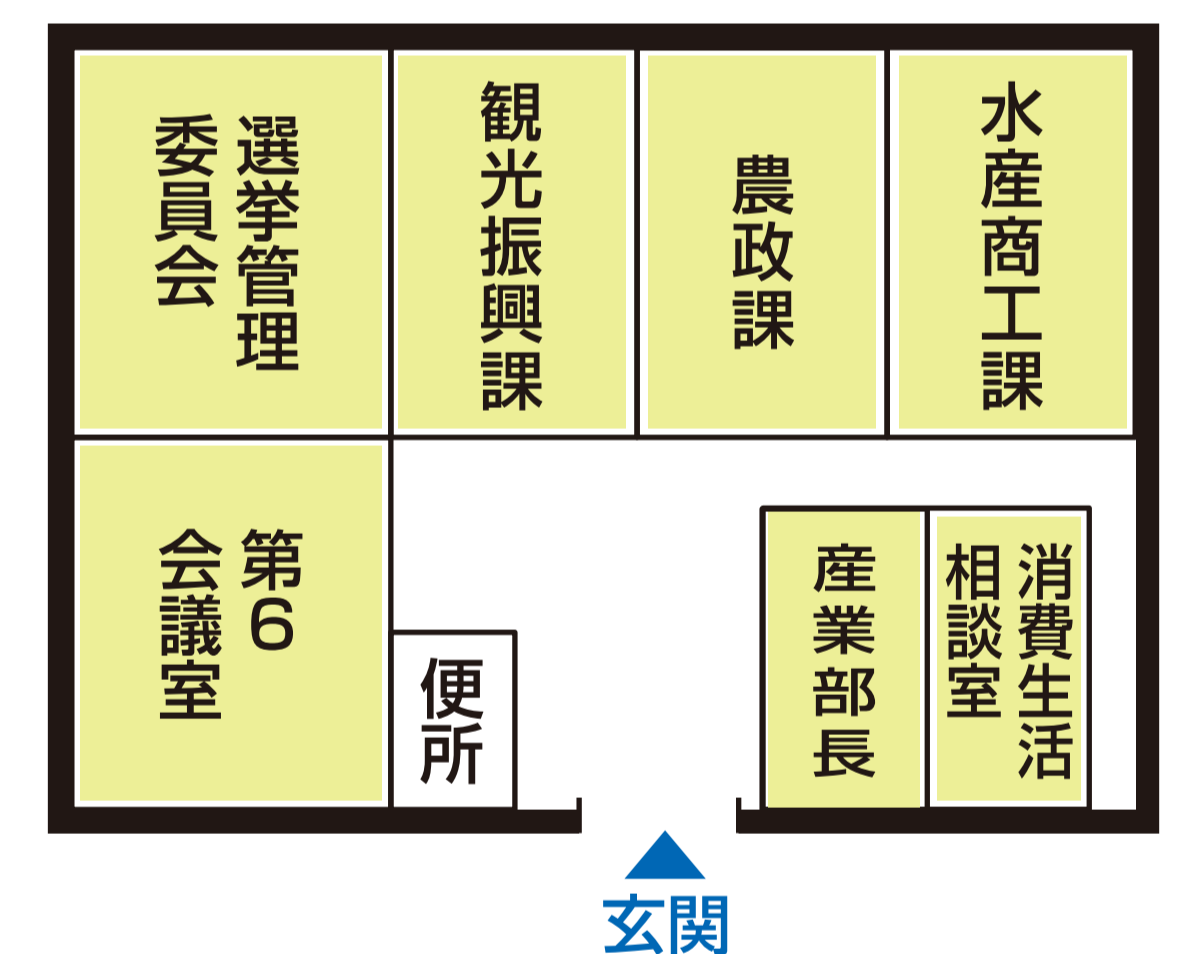

境港市役所庁舎案内

第二庁舎

庁舎本館

庁舎別館

分庁舎

- 観光振興課
- 農政課
- 水産商工課
- 選挙管理委員会
- 消費生活相談室
- 第6会議室

課名	建物
観光振興課	分庁舎
監査委員事務局	第二庁舎3階
管理課	別館3階
議会事務局	本庁舎3階
教育総務課	第二庁舎2階
下水道課	別館2階
健康推進課	保健相談センター
建築営繕課	別館2階
港湾空港対策室	別館2階
子育て支援課	保健相談センター
財政課	別館2階
自治防災課	本庁舎2階
市民課	本庁舎1階
収税課	本庁舎1階

課名	建物
生涯学習課	第二庁舎2階
消費者生活相談室	分庁舎
人権政策室	本庁舎2階
水産商工課	分庁舎
出納室	本庁舎1階
税務課	本庁舎1階
選挙管理委員会事務局	分庁舎
総務課	本庁舎2階
地域振興課	本庁舎2階
地域包括支援センター	本庁舎1階
長寿社会課	本庁舎1階
都市整備課	別館2階
鳥取県立境港ハローワーク	別館1階
土地開発公社	別館2階

課名	建物
農政課	分庁舎
秘書課	本庁舎2階
福祉課	第二庁舎1階
ふるさとハローワーク境港	別館1階
夕日ヶ丘販売促進室	別館2階

会議室	建物
第1会議室	本庁舎2階
第2会議室	別館3階
第3会議室	本庁舎3階
第5会議室	別館西側2階
第6会議室	分庁舎
ミーティングルーム	第二庁舎3階
議場傍聴席	本庁舎3階