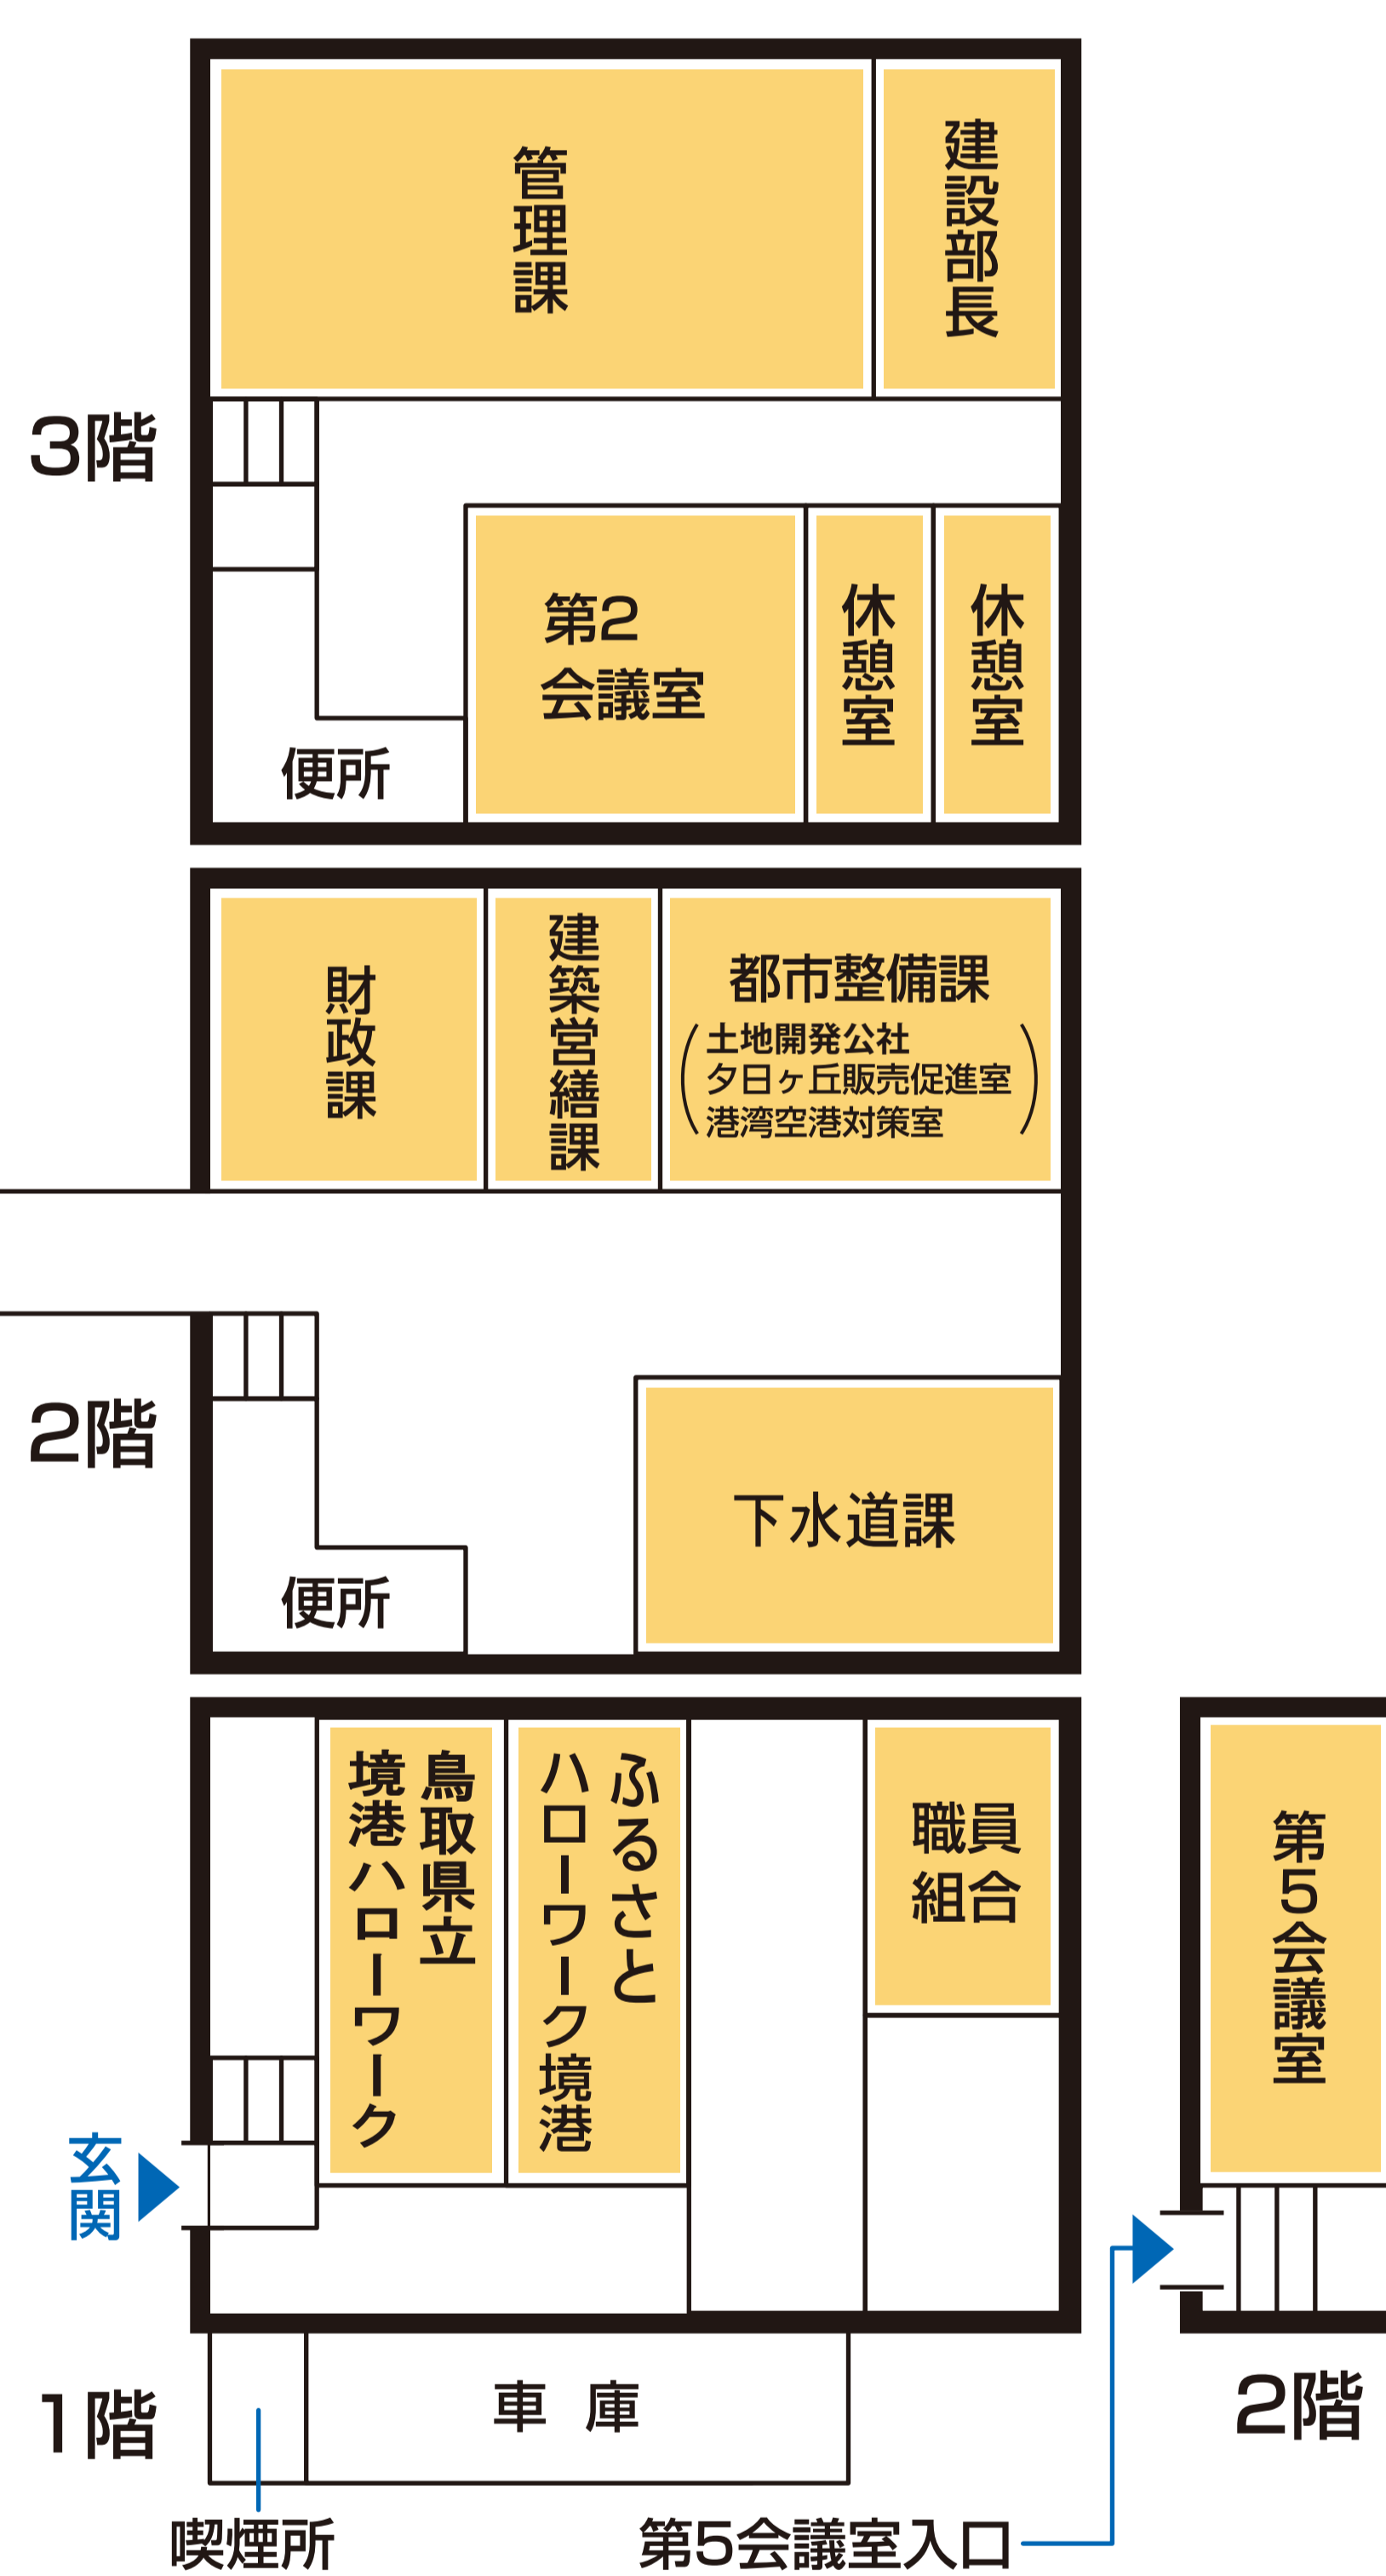

境港市役所庁舎案内

第二庁舎

庁舎本館

庁舎別館

分庁舎

- 観光振興課
- 農政課
- 水産商工課
- 選挙管理委員会
- 消費生活相談室
- 第6会議室

課名	建物
観光振興課	分庁舎
監査委員事務局	第二庁舎3階
管理課	別館3階
議会事務局	本庁舎3階
教育総務課	第二庁舎2階
下水道課	別館2階
健康推進課	保健相談センター
建築営繕課	別館2階
港湾空港対策室	別館2階
子育て支援課	保健相談センター
財政課	別館2階
自治防災課	本庁舎2階
市民課	本庁舎1階
収税課	本庁舎1階

課名	建物
生涯学習課	第二庁舎2階
消費者生活相談室	分庁舎
人権政策室	本庁舎2階
水産商工課	分庁舎
出納室	本庁舎1階
税務課	本庁舎1階
選挙管理委員会事務局	分庁舎
総務課	本庁舎2階
地域振興課	本庁舎2階
地域包括支援センター	本庁舎1階
長寿社会課	本庁舎1階
都市整備課	別館2階
鳥取県立境港ハローワーク	別館1階
土地開発公社	別館2階

課名	建物
農政課	分庁舎
秘書課	本庁舎2階
福祉課	第二庁舎1階
ふるさとハローワーク境港	別館1階
夕日ヶ丘販売促進室	別館2階

会議室	建物
第1会議室	本庁舎2階
第2会議室	別館3階
第3会議室	本庁舎3階
第5会議室	別館西側2階
第6会議室	分庁舎
ミーティングルーム	第二庁舎3階
議場傍聴席	本庁舎3階