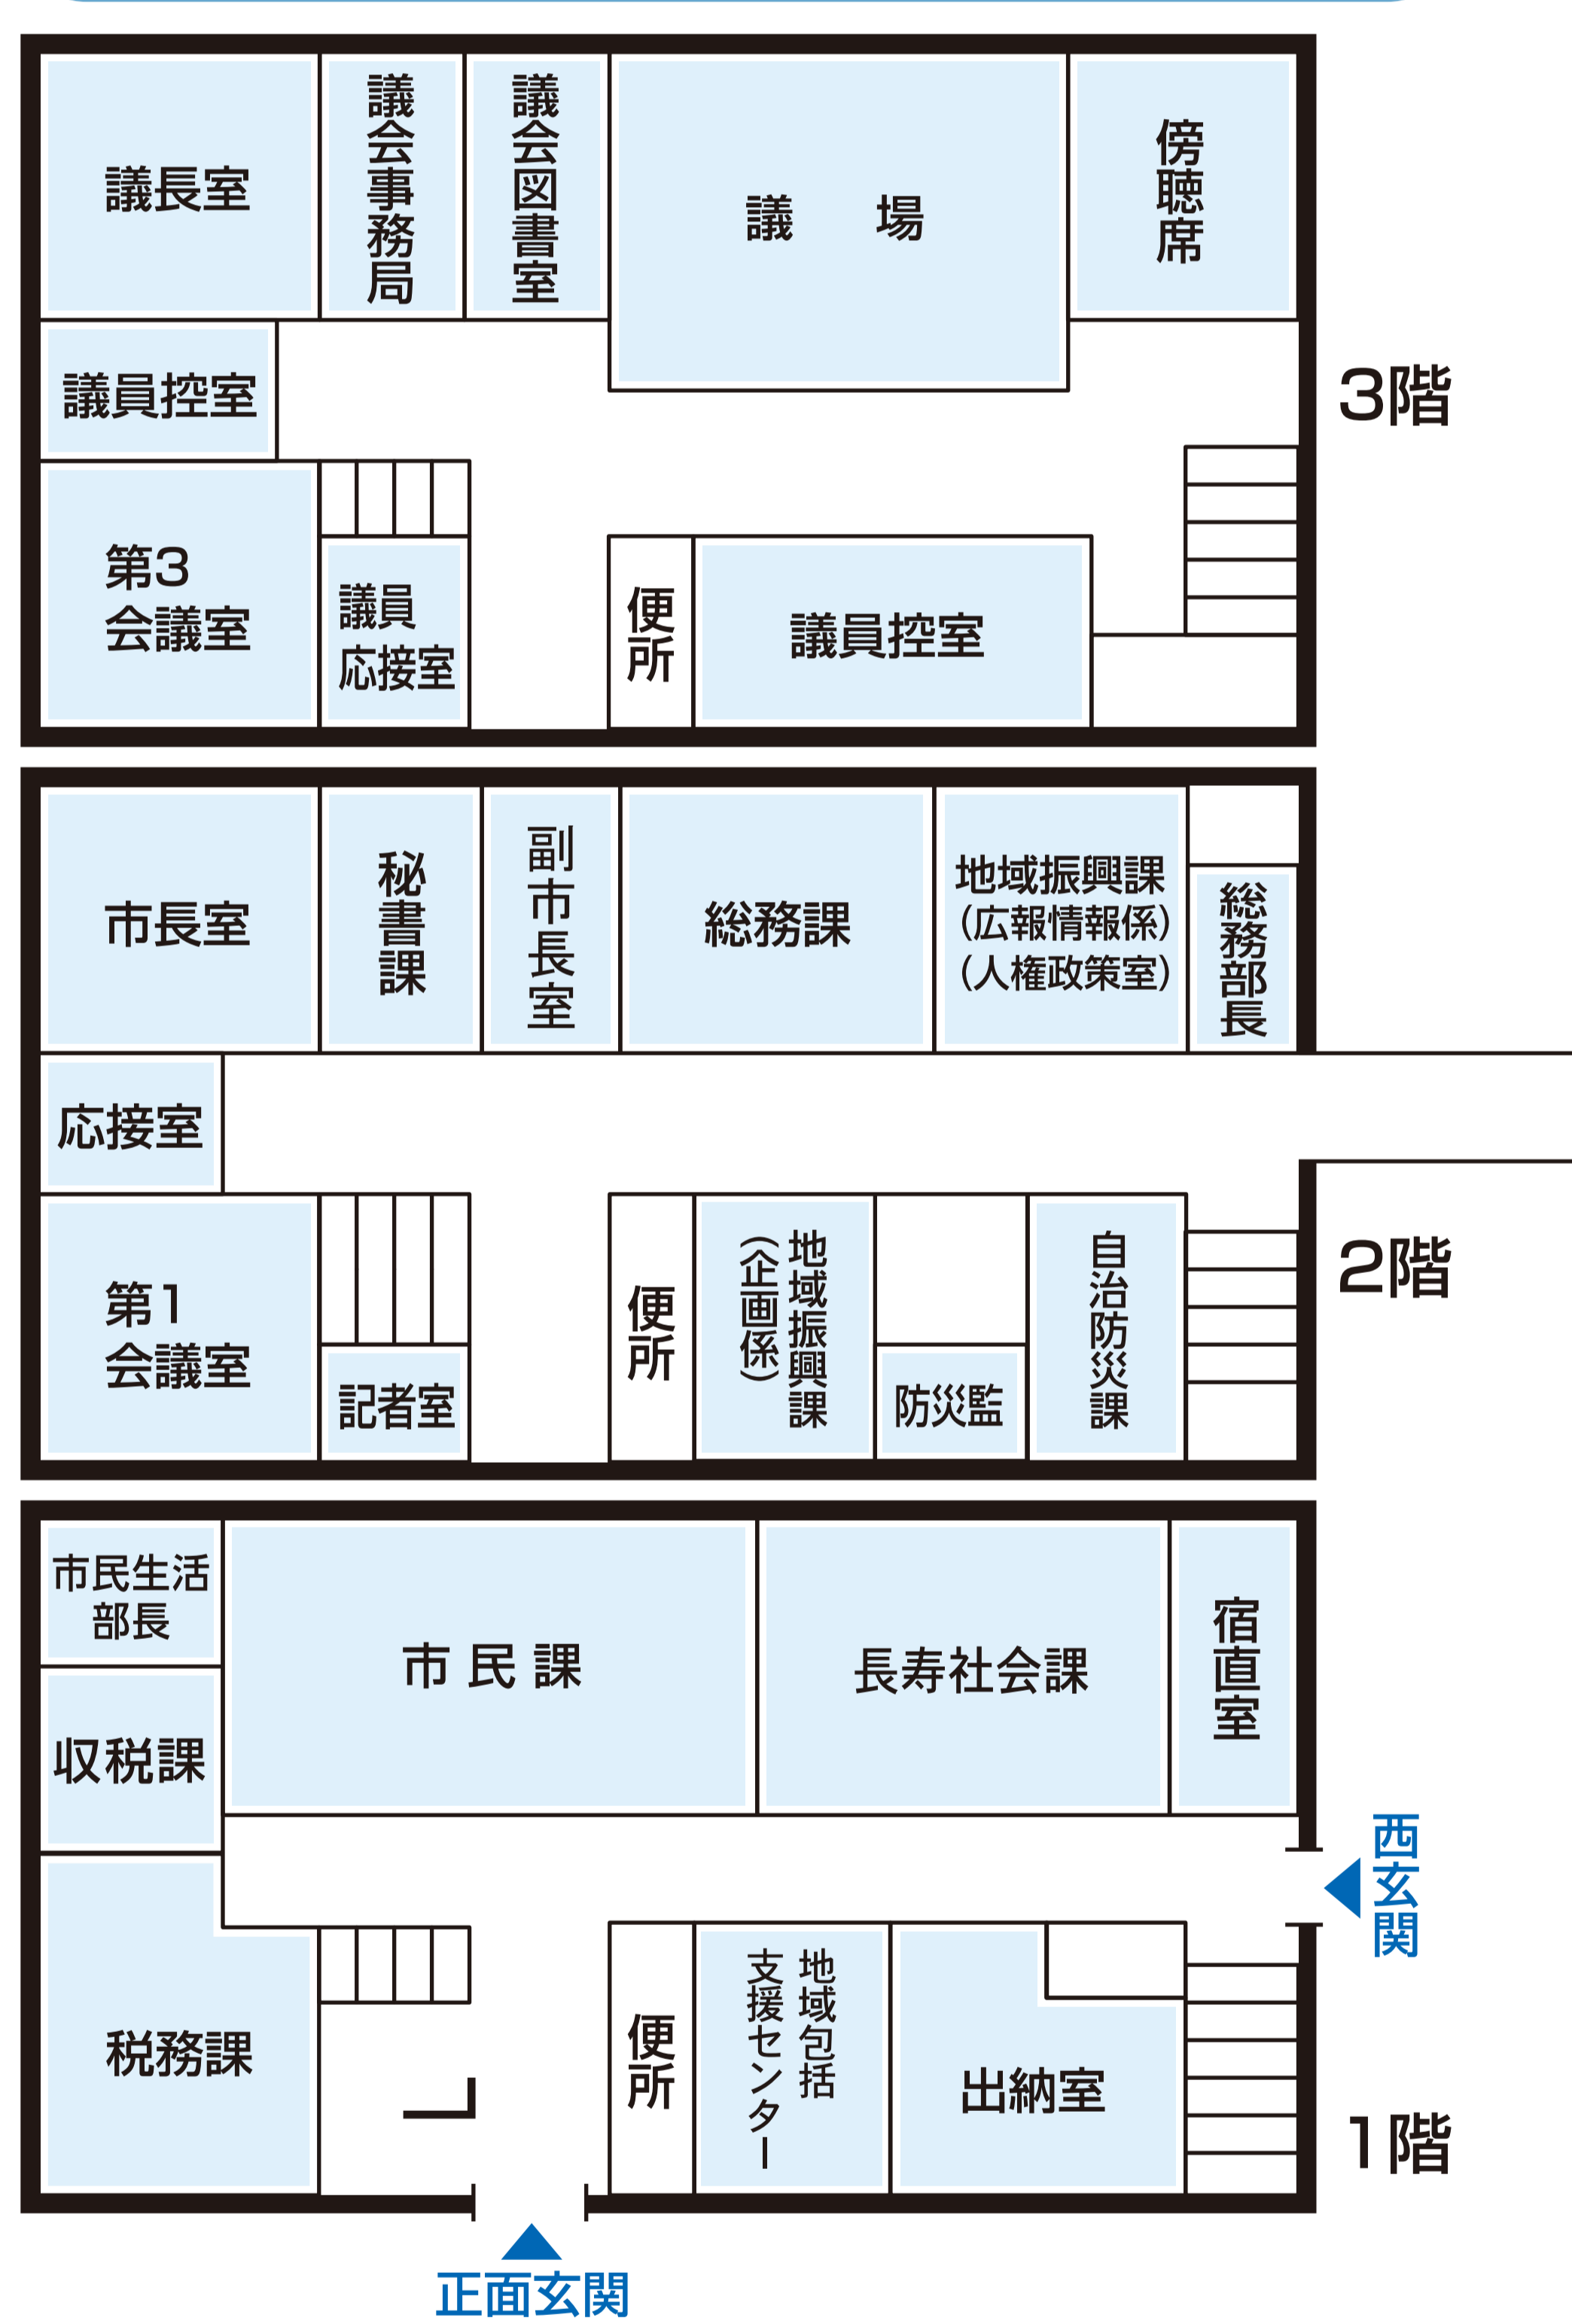

境港市役所庁舎案内

第二庁舎

庁舎本館

庁舎別館

分庁舎

- 観光振興課
- 農政課
- 水産商工課
- 選挙管理委員会
- 消費生活相談室
- 第6会議室

課名	建物
観光振興課	分庁舎
監査委員事務局	第二庁舎3階
管理課	別館3階
議会事務局	本庁舎3階
教育総務課	第二庁舎2階
下水道課	別館2階
健康推進課	保健相談センター
建築営繕課	別館2階
港湾空港対策室	別館2階
子育て支援課	保健相談センター
財政課	別館2階
自治防災課	本庁舎2階
市民課	本庁舎1階
収税課	本庁舎1階

課名	建物
生涯学習課	第二庁舎2階
消費者生活相談室	分庁舎
人権政策室	本庁舎2階
水産商工課	分庁舎
出納室	本庁舎1階
税務課	本庁舎1階
選挙管理委員会事務局	分庁舎
総務課	本庁舎2階
地域振興課	本庁舎2階
地域包括支援センター	本庁舎1階
長寿社会課	本庁舎1階
都市整備課	別館2階
鳥取県立境港ハローワーク	別館1階
土地開発公社	別館2階

課名	建物
農政課	分庁舎
秘書課	本庁舎2階
福祉課	第二庁舎1階
ふるさとハローワーク境港	別館1階
夕日ヶ丘販売促進室	別館2階

会議室	建物
第1会議室	本庁舎2階
第2会議室	別館3階
第3会議室	本庁舎3階
第5会議室	別館西側2階
第6会議室	分庁舎
ミーティングルーム	第二庁舎3階
議場傍聴席	本庁舎3階