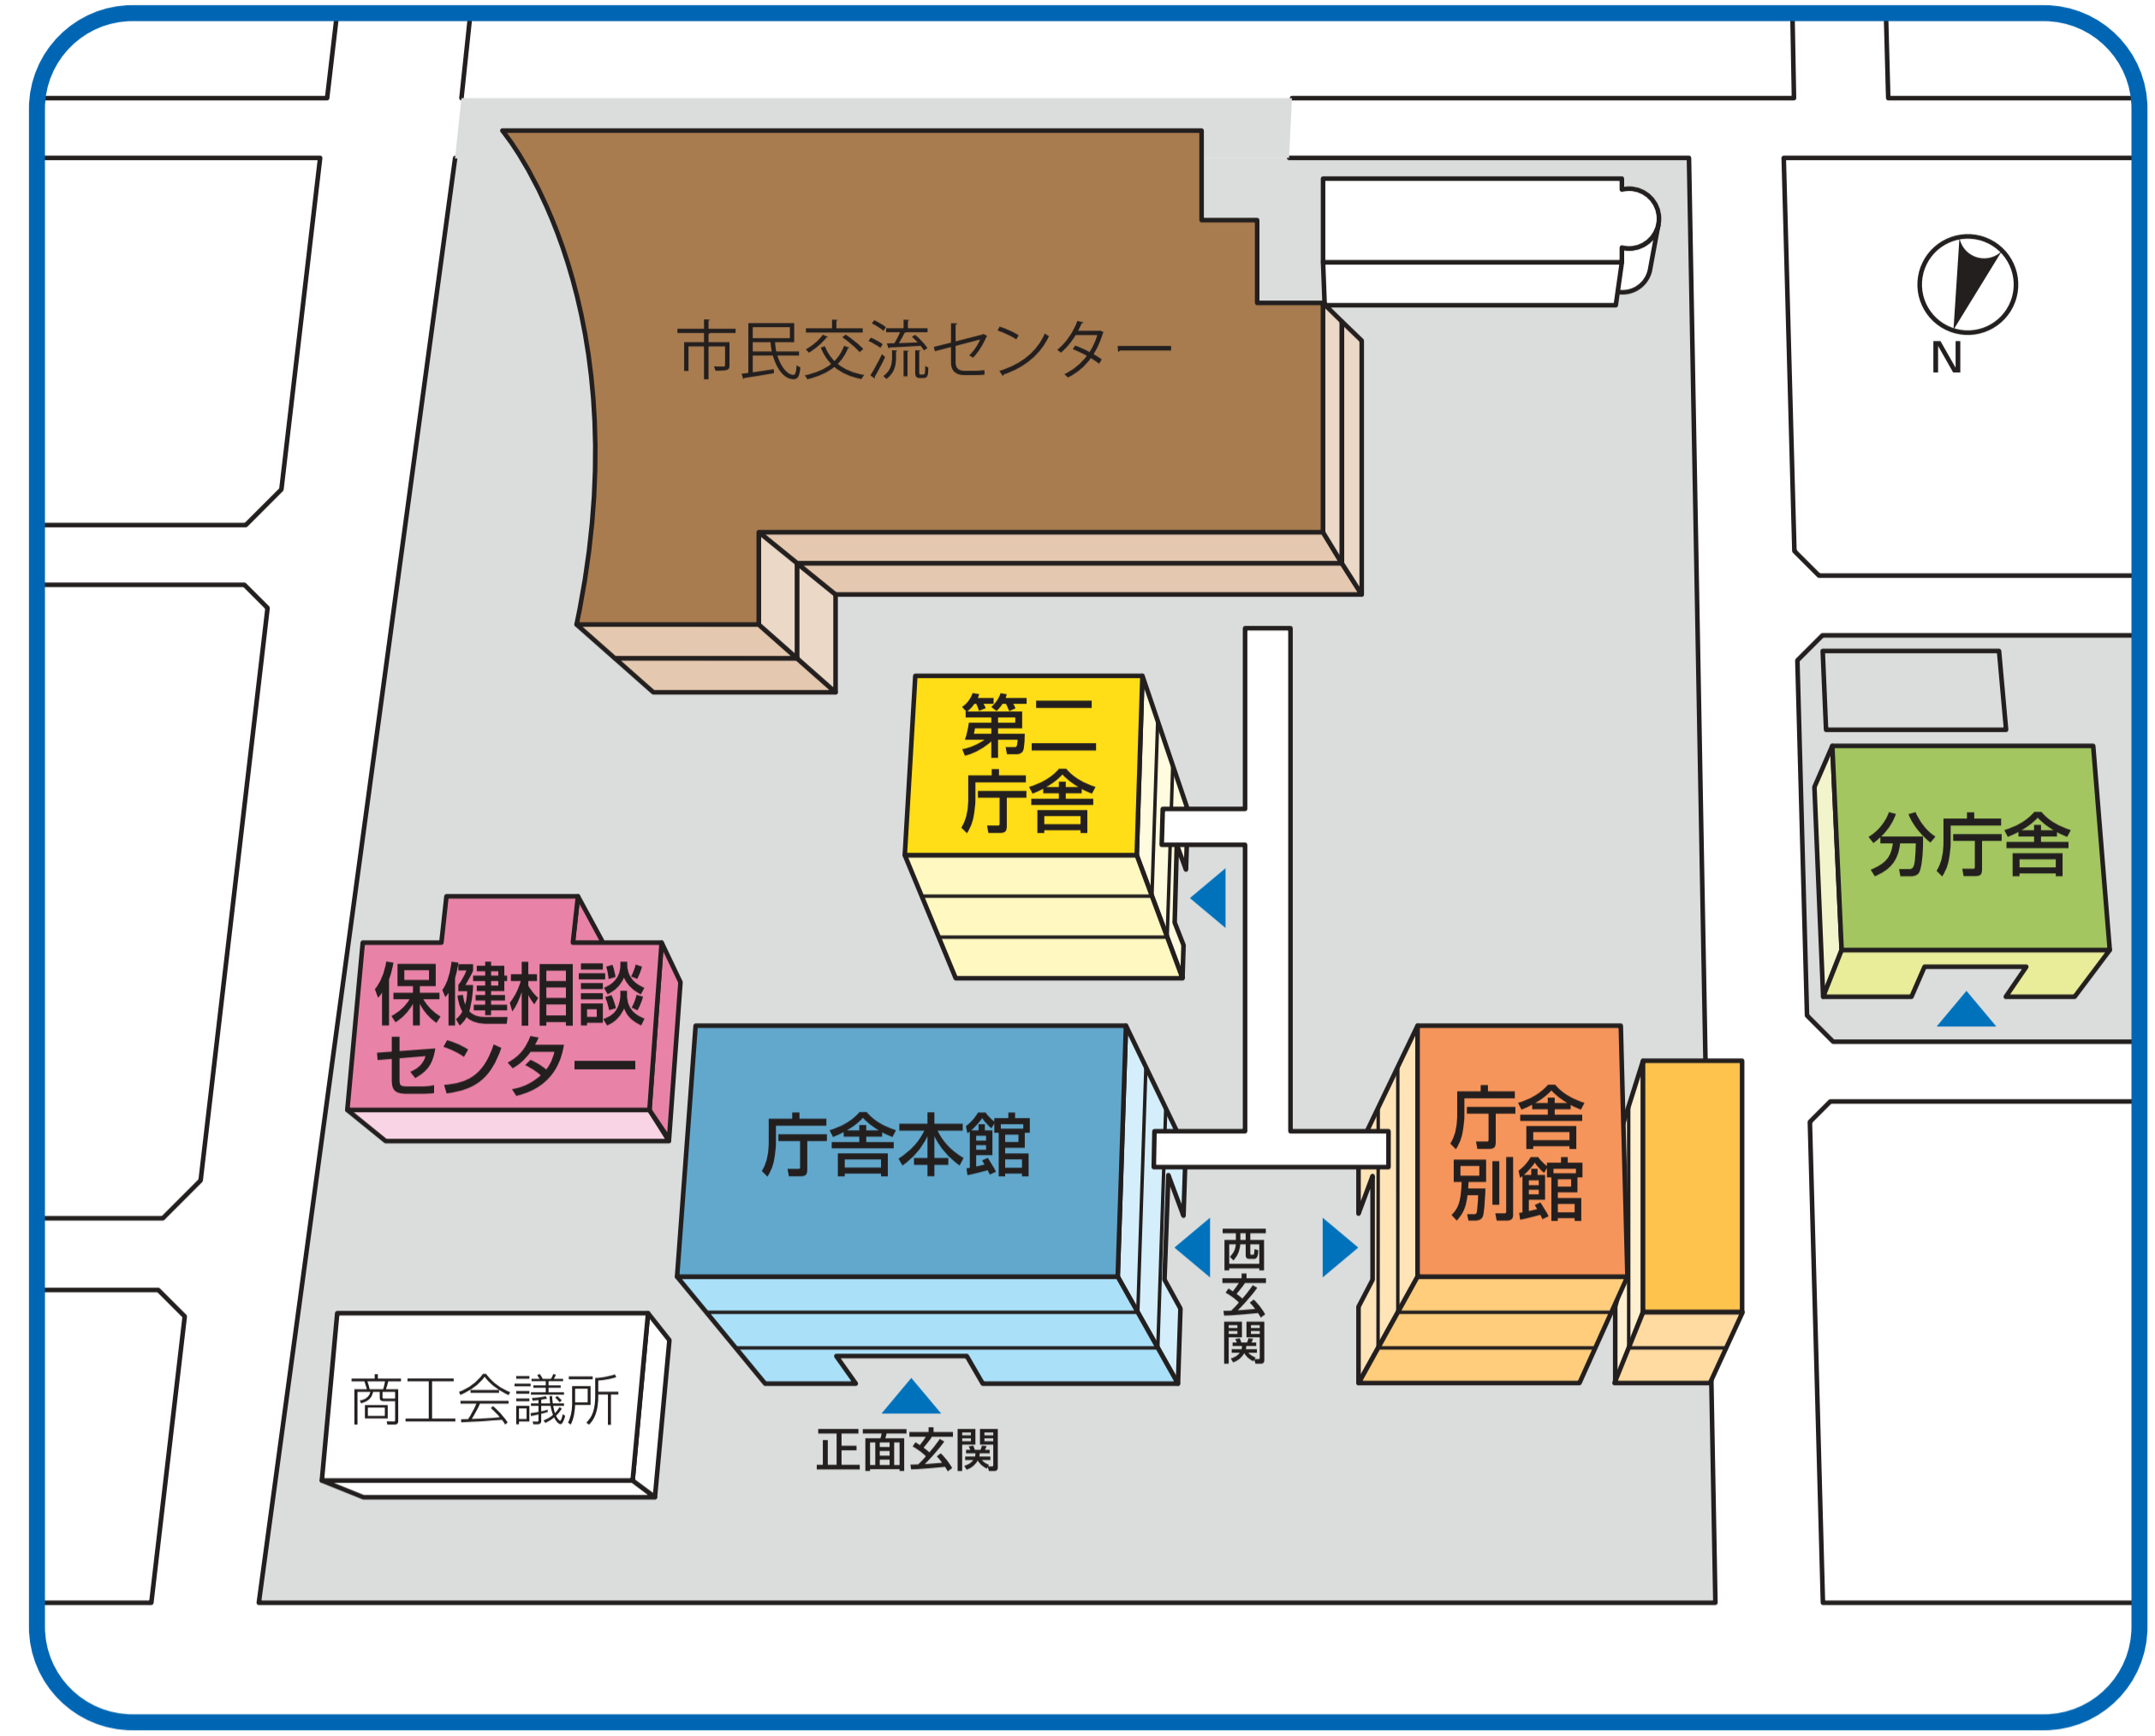

## 庁舎本館

## 庁舎別館

## 分庁舎

- 観光振興課
- 農政課
- 水産商工課
- 選挙管理委員会
- 監査委員事務局
- 消費生活相談室
- 第6会議室

道  
路

渡廊下