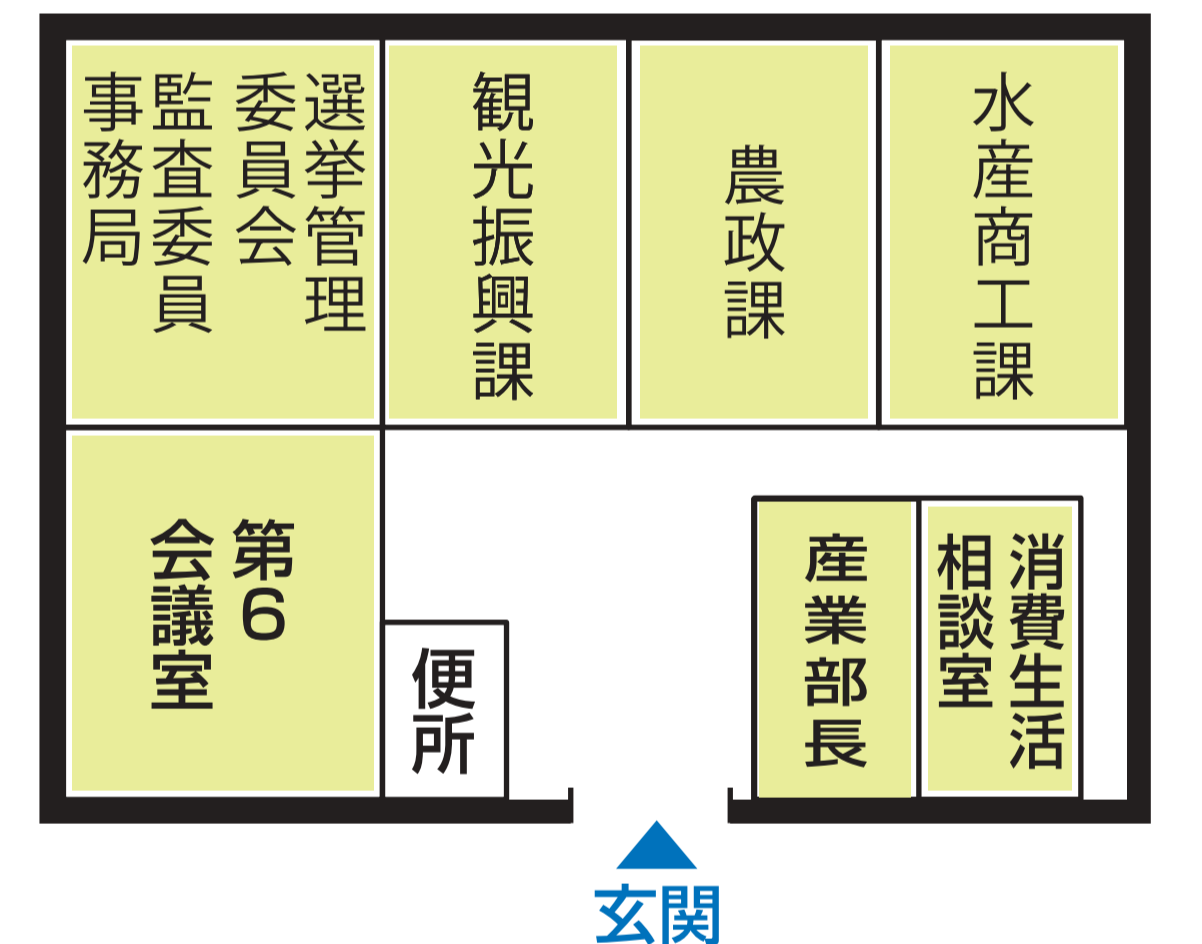

## 保健相談センター

## 庁舎本館

## 庁舎別館

## 分庁舎

- 観光振興課
- 農政課
- 水産商工課
- 選挙管理委員会
- 監査委員事務局
- 消費生活相談室
- 第6会議室

道  
路

渡廊下