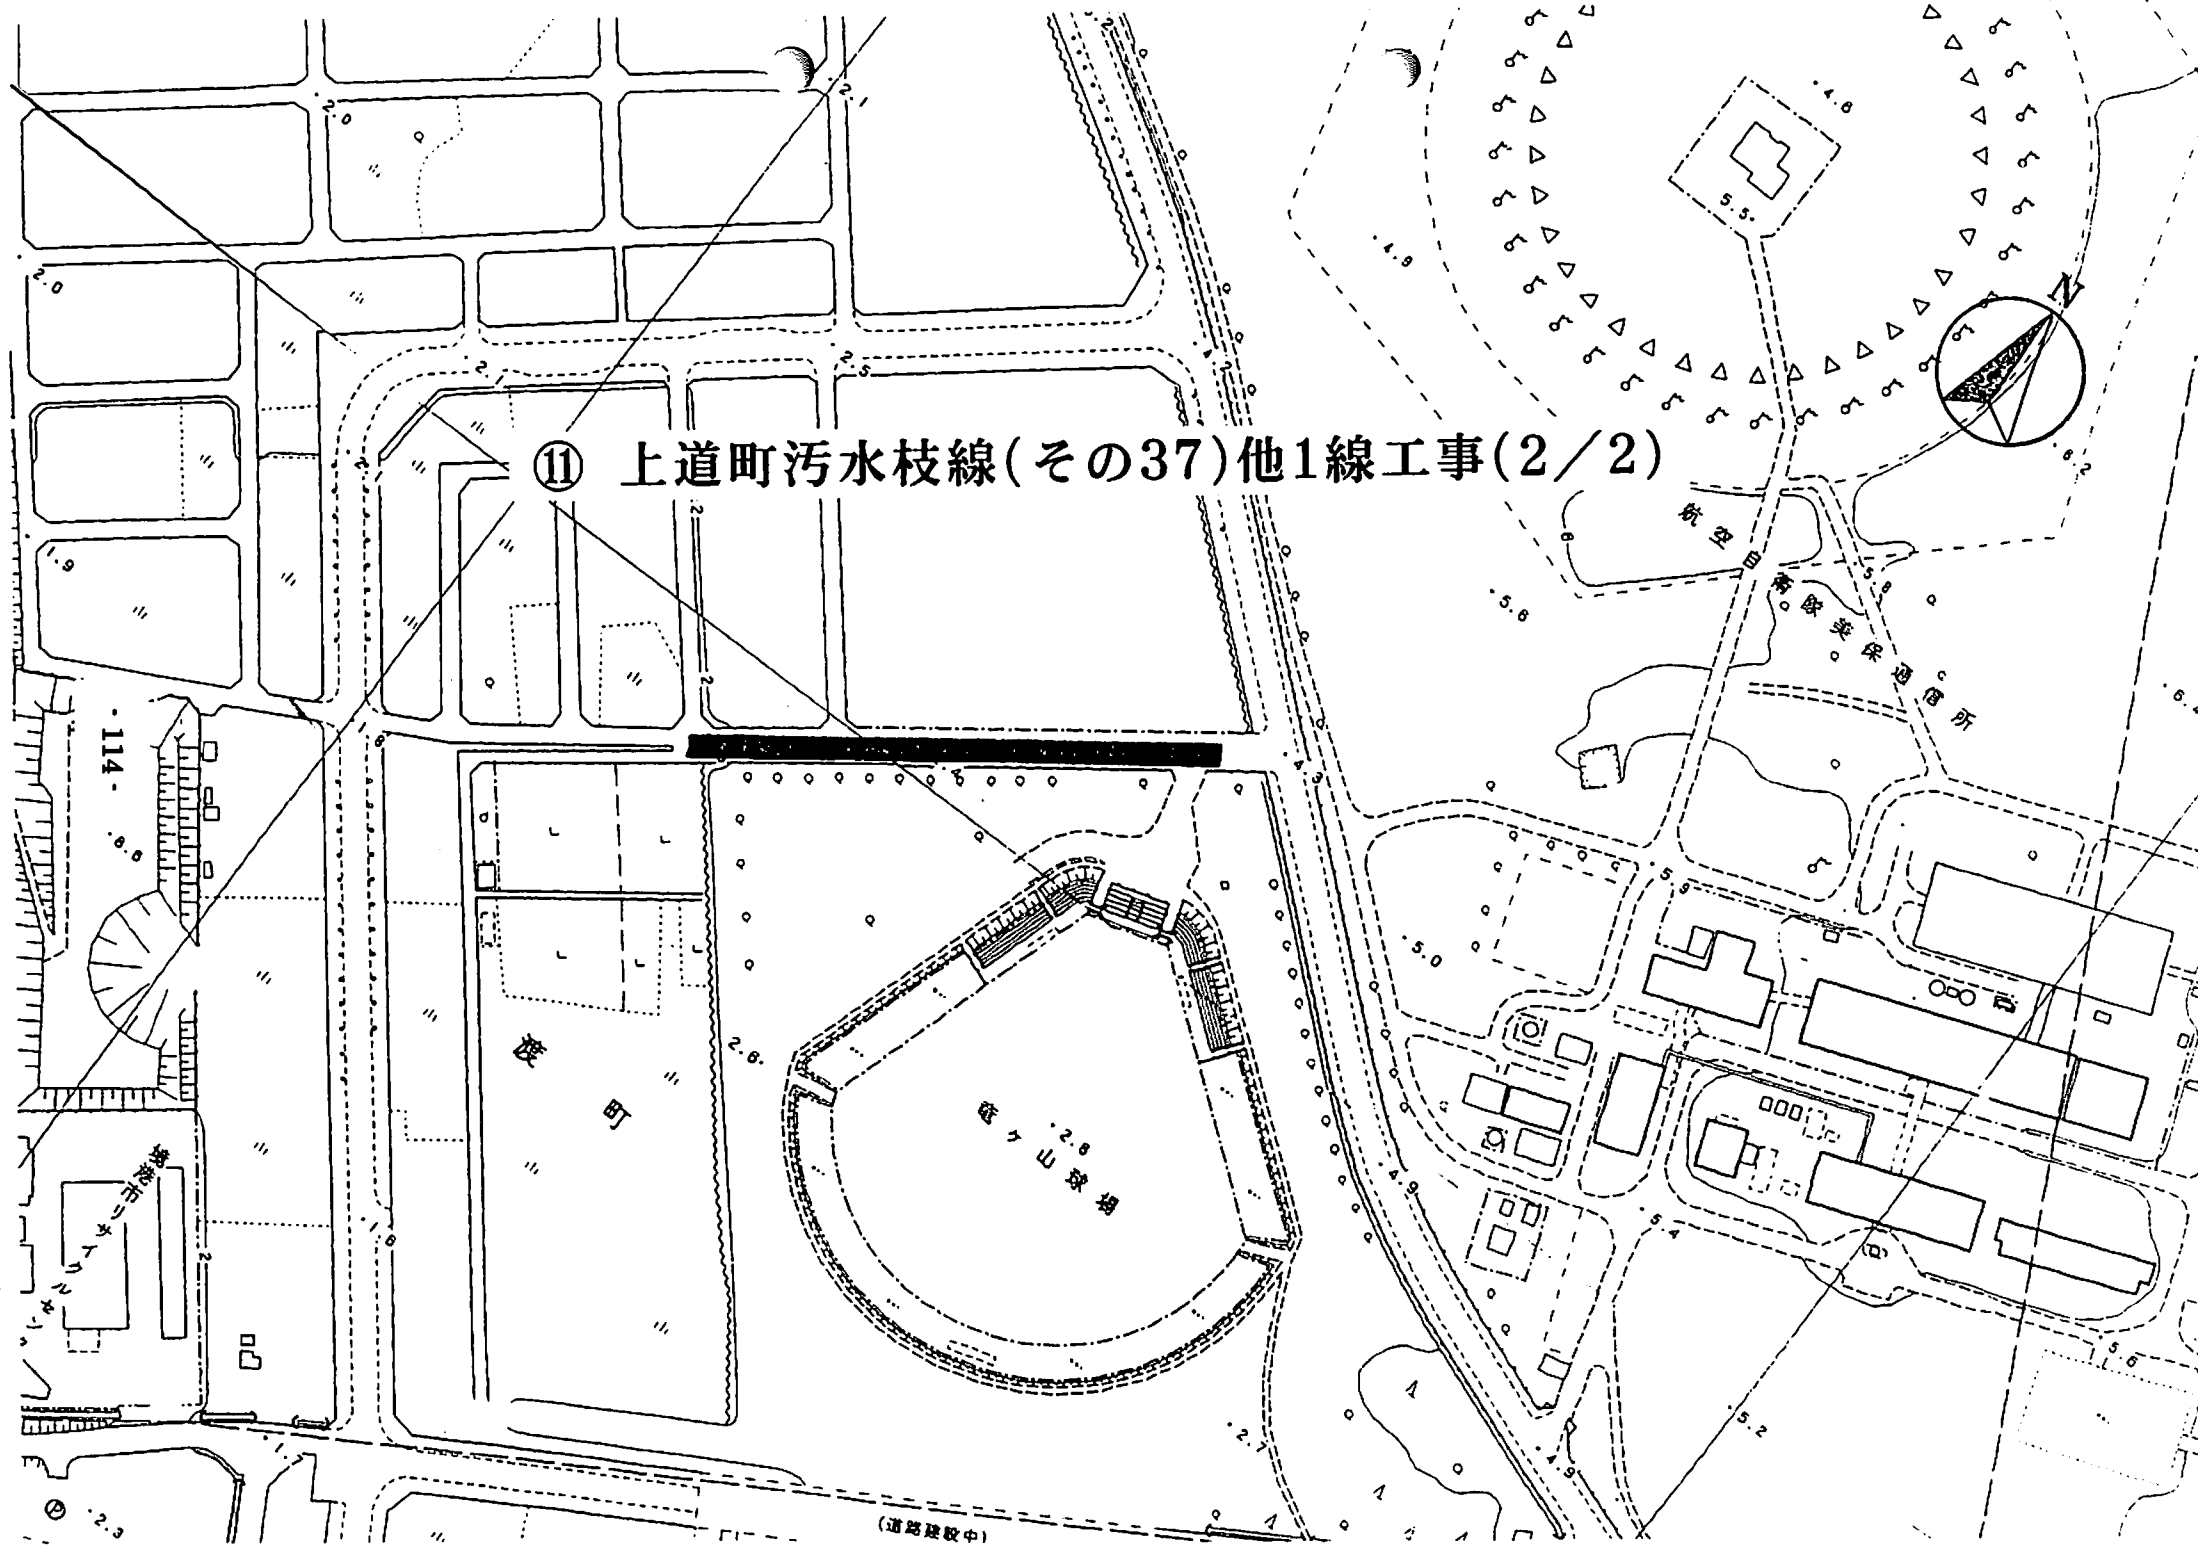

⑪ 上道町污水枝線(その37)他1線工事(2/2)

(道路建設中)