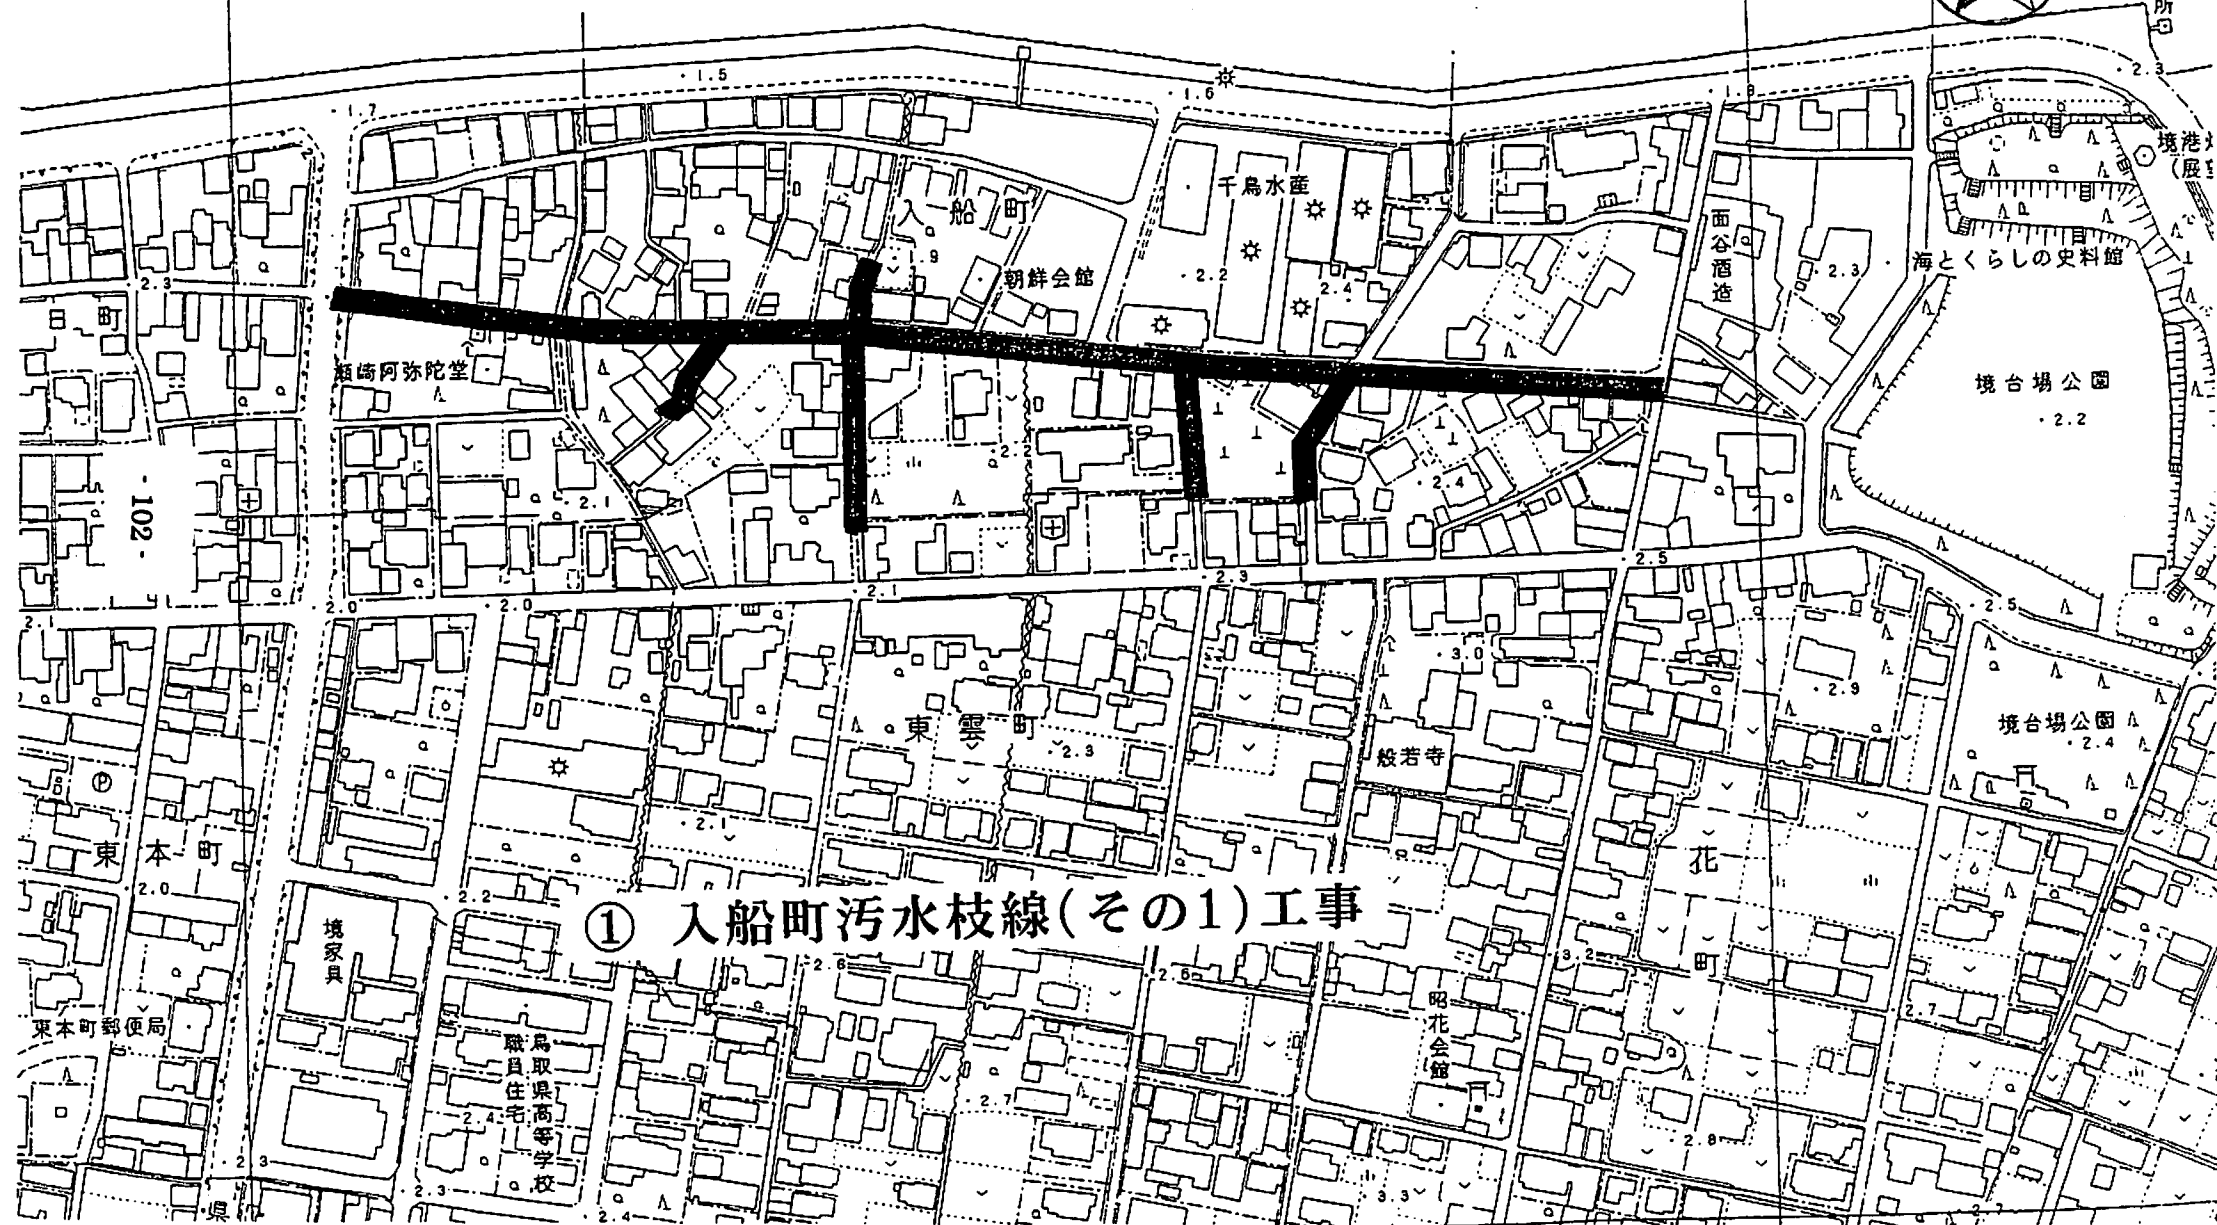

境水道

① 入船町污水枝線(その1)工事

境水道

② 東雲町汚水枝線(その2)工事

境検潮所

境港灯台
(展望台)

海とくらしの史料館

境台場公園
2.2