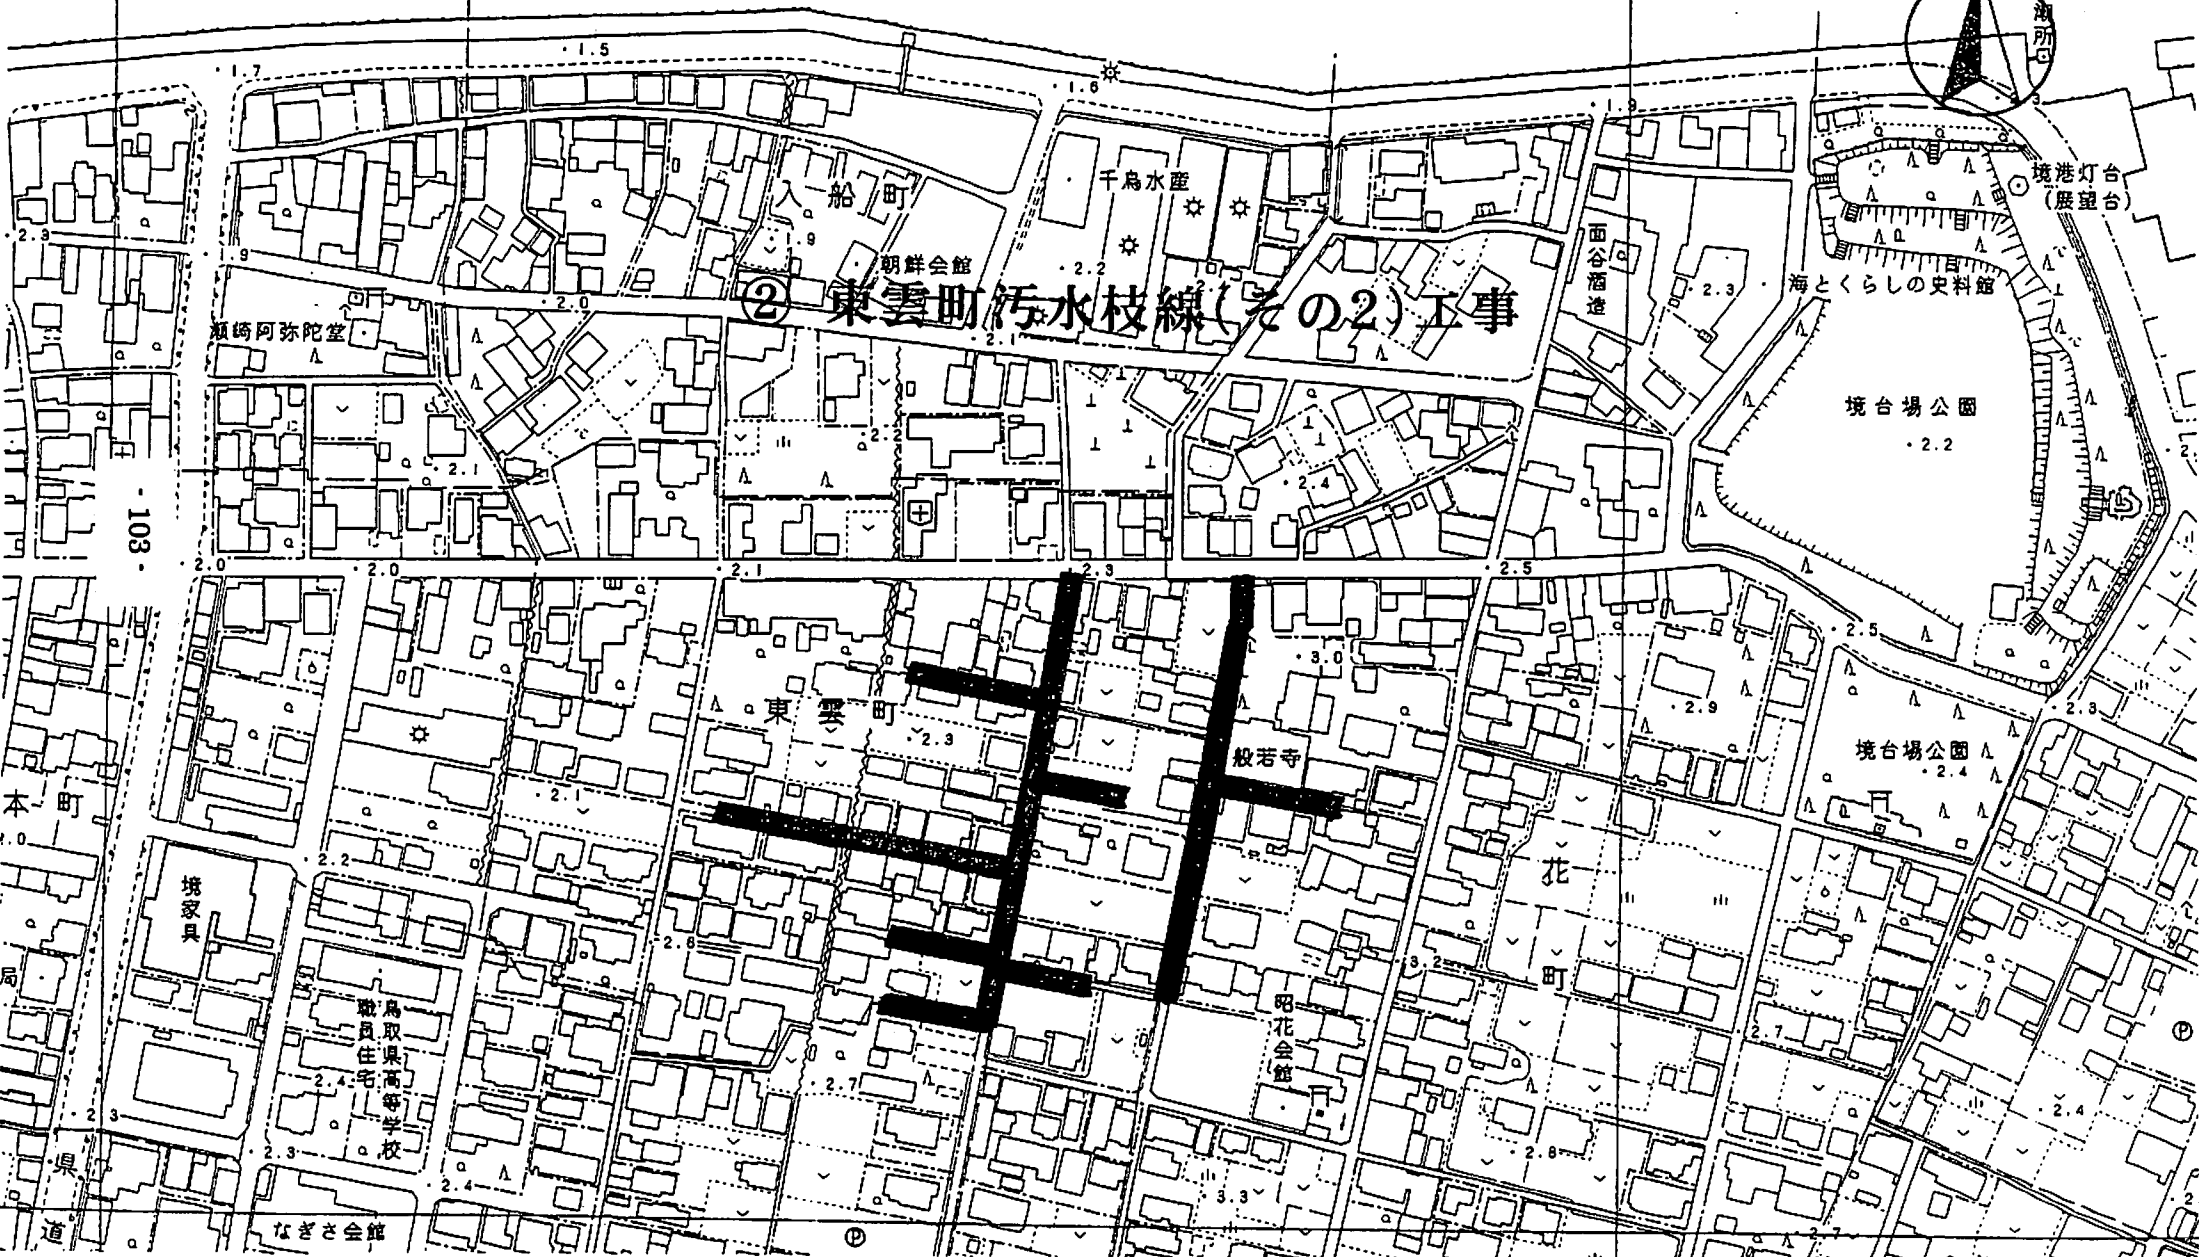

境水道

① 入船町污水枝線(その1)工事

境水道

② 東雲町汚水枝線(その2)工事

境検潮所

境港灯台
(展望台)

海とくらしの史料館

境台場公園
2.2