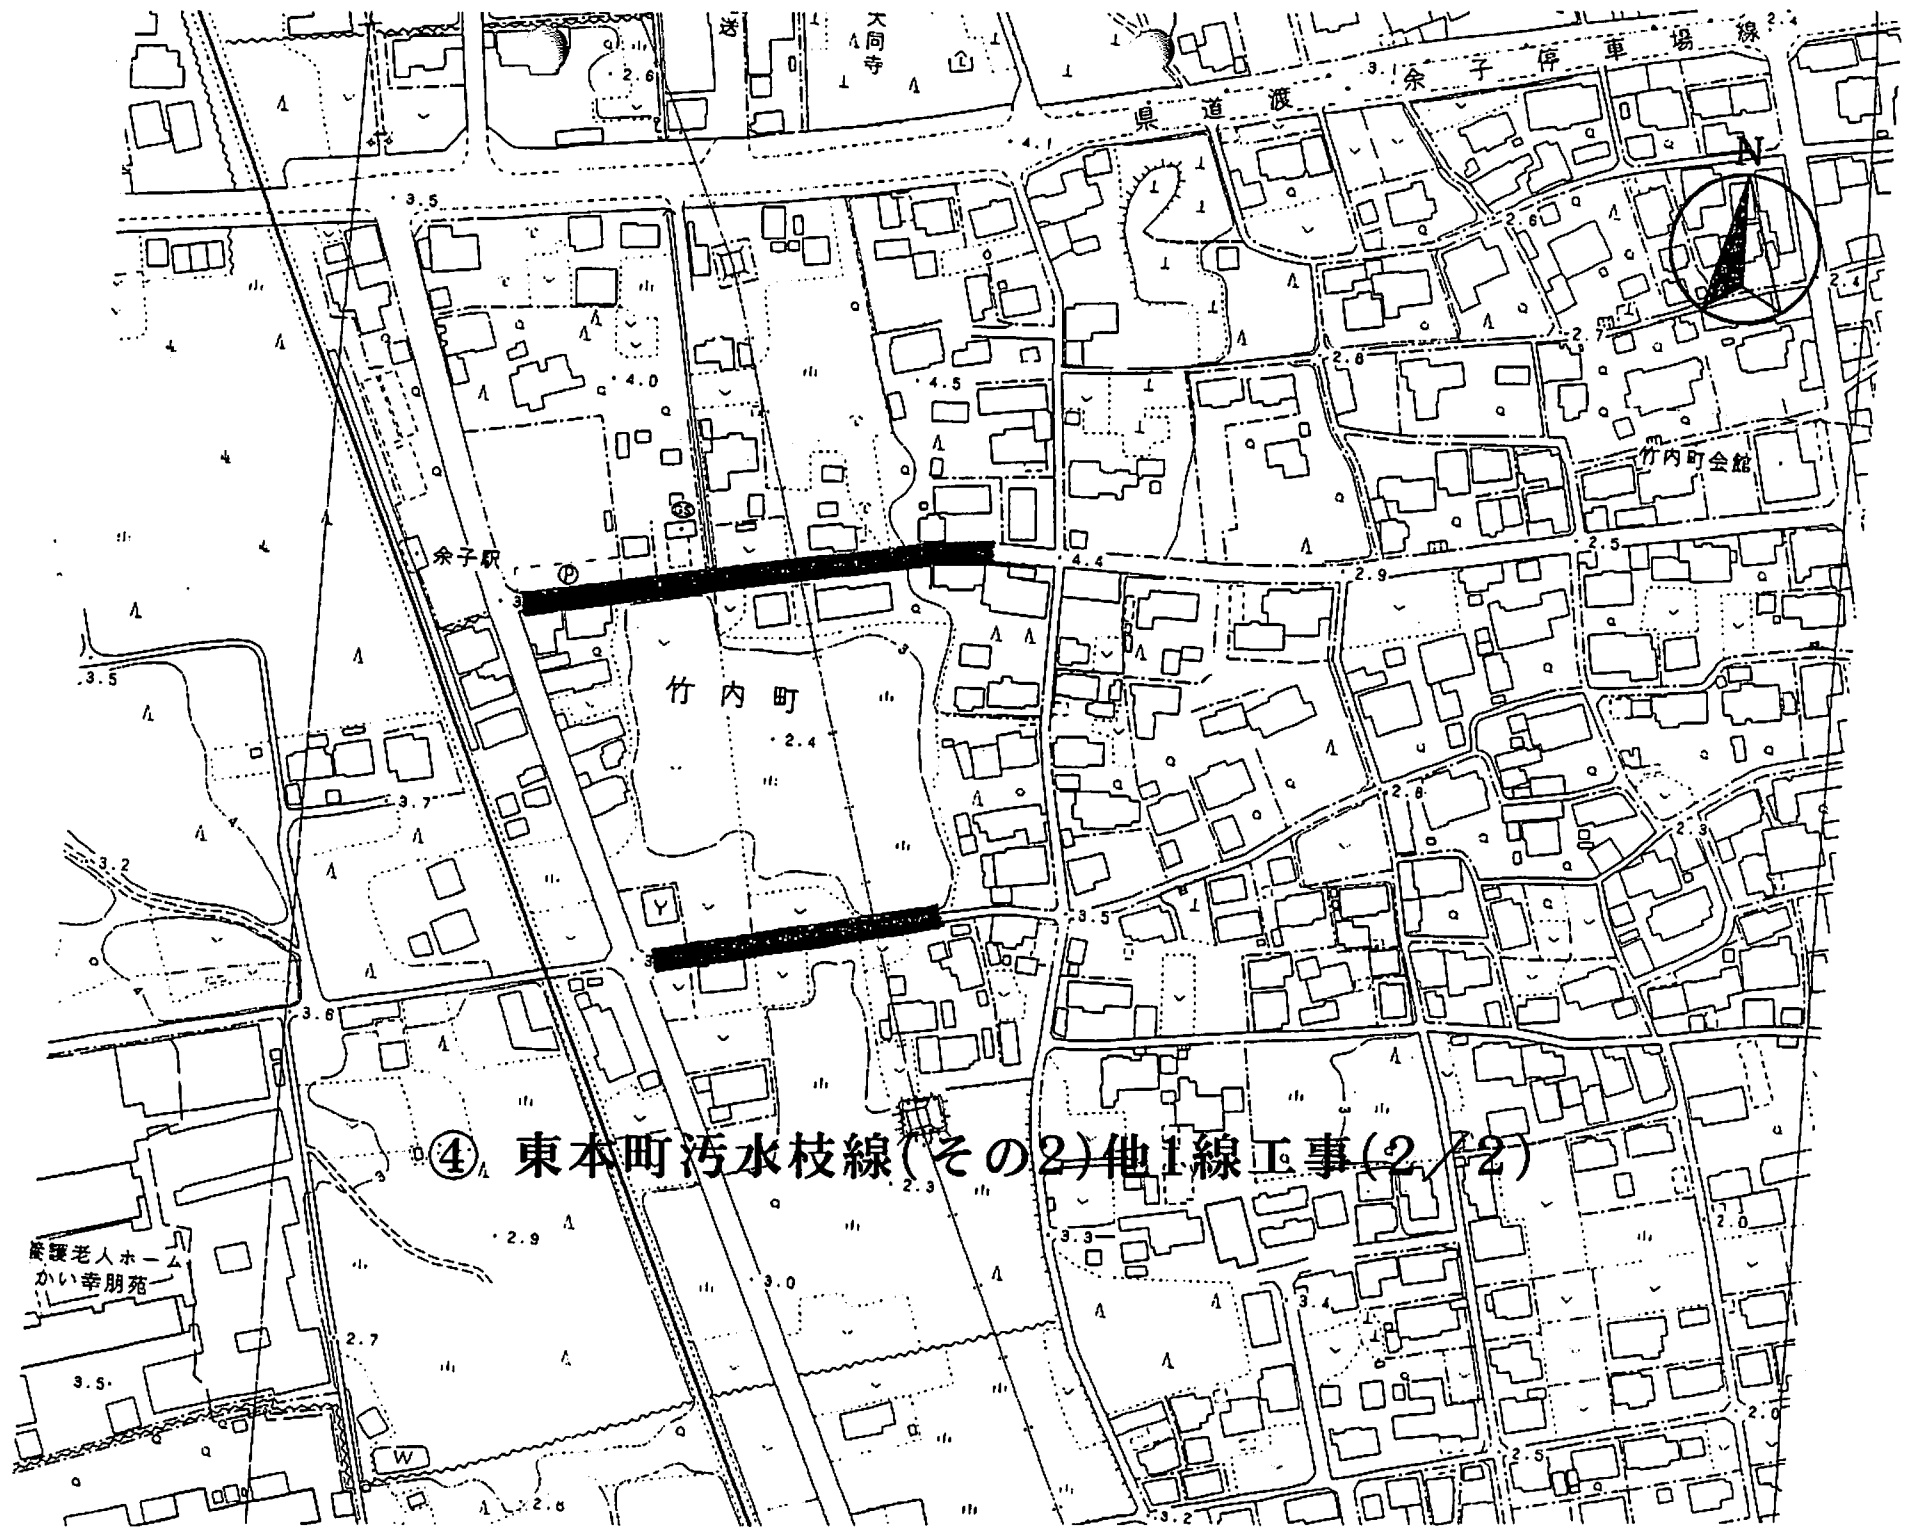

④ 東本町汚水枝線(その2)他1線工事(2/2)