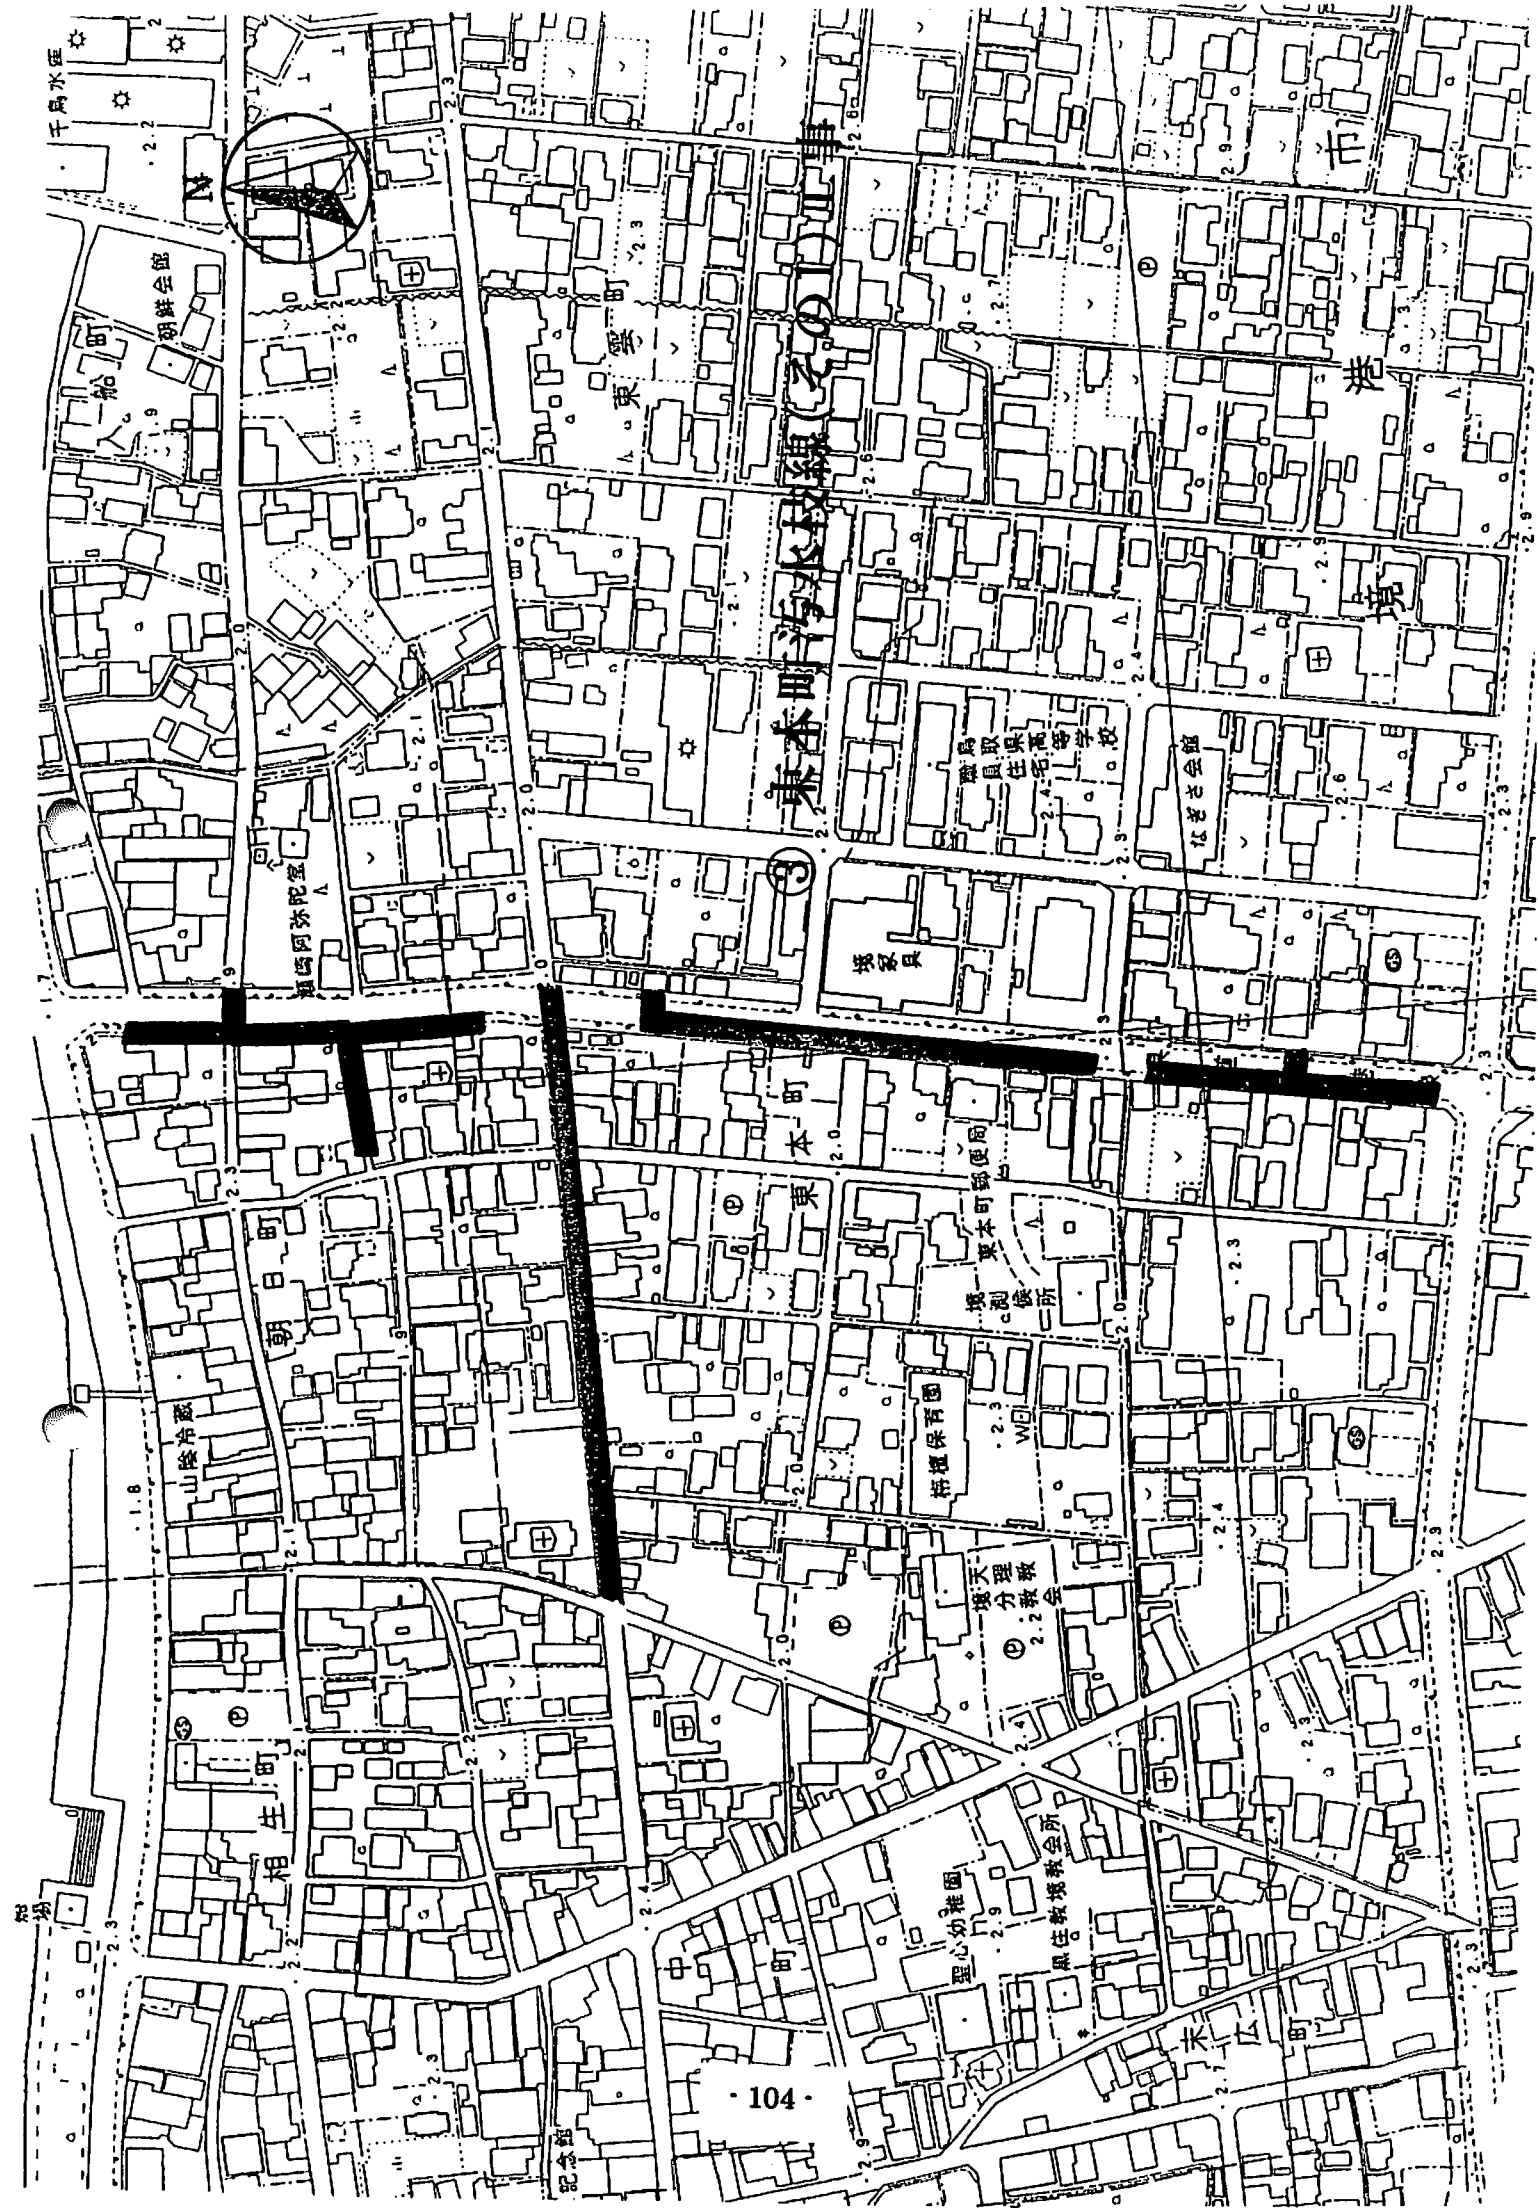

本町

局

道

東本町汚水枝線(之0)

朝鮮会館

船町

東雲町

港境