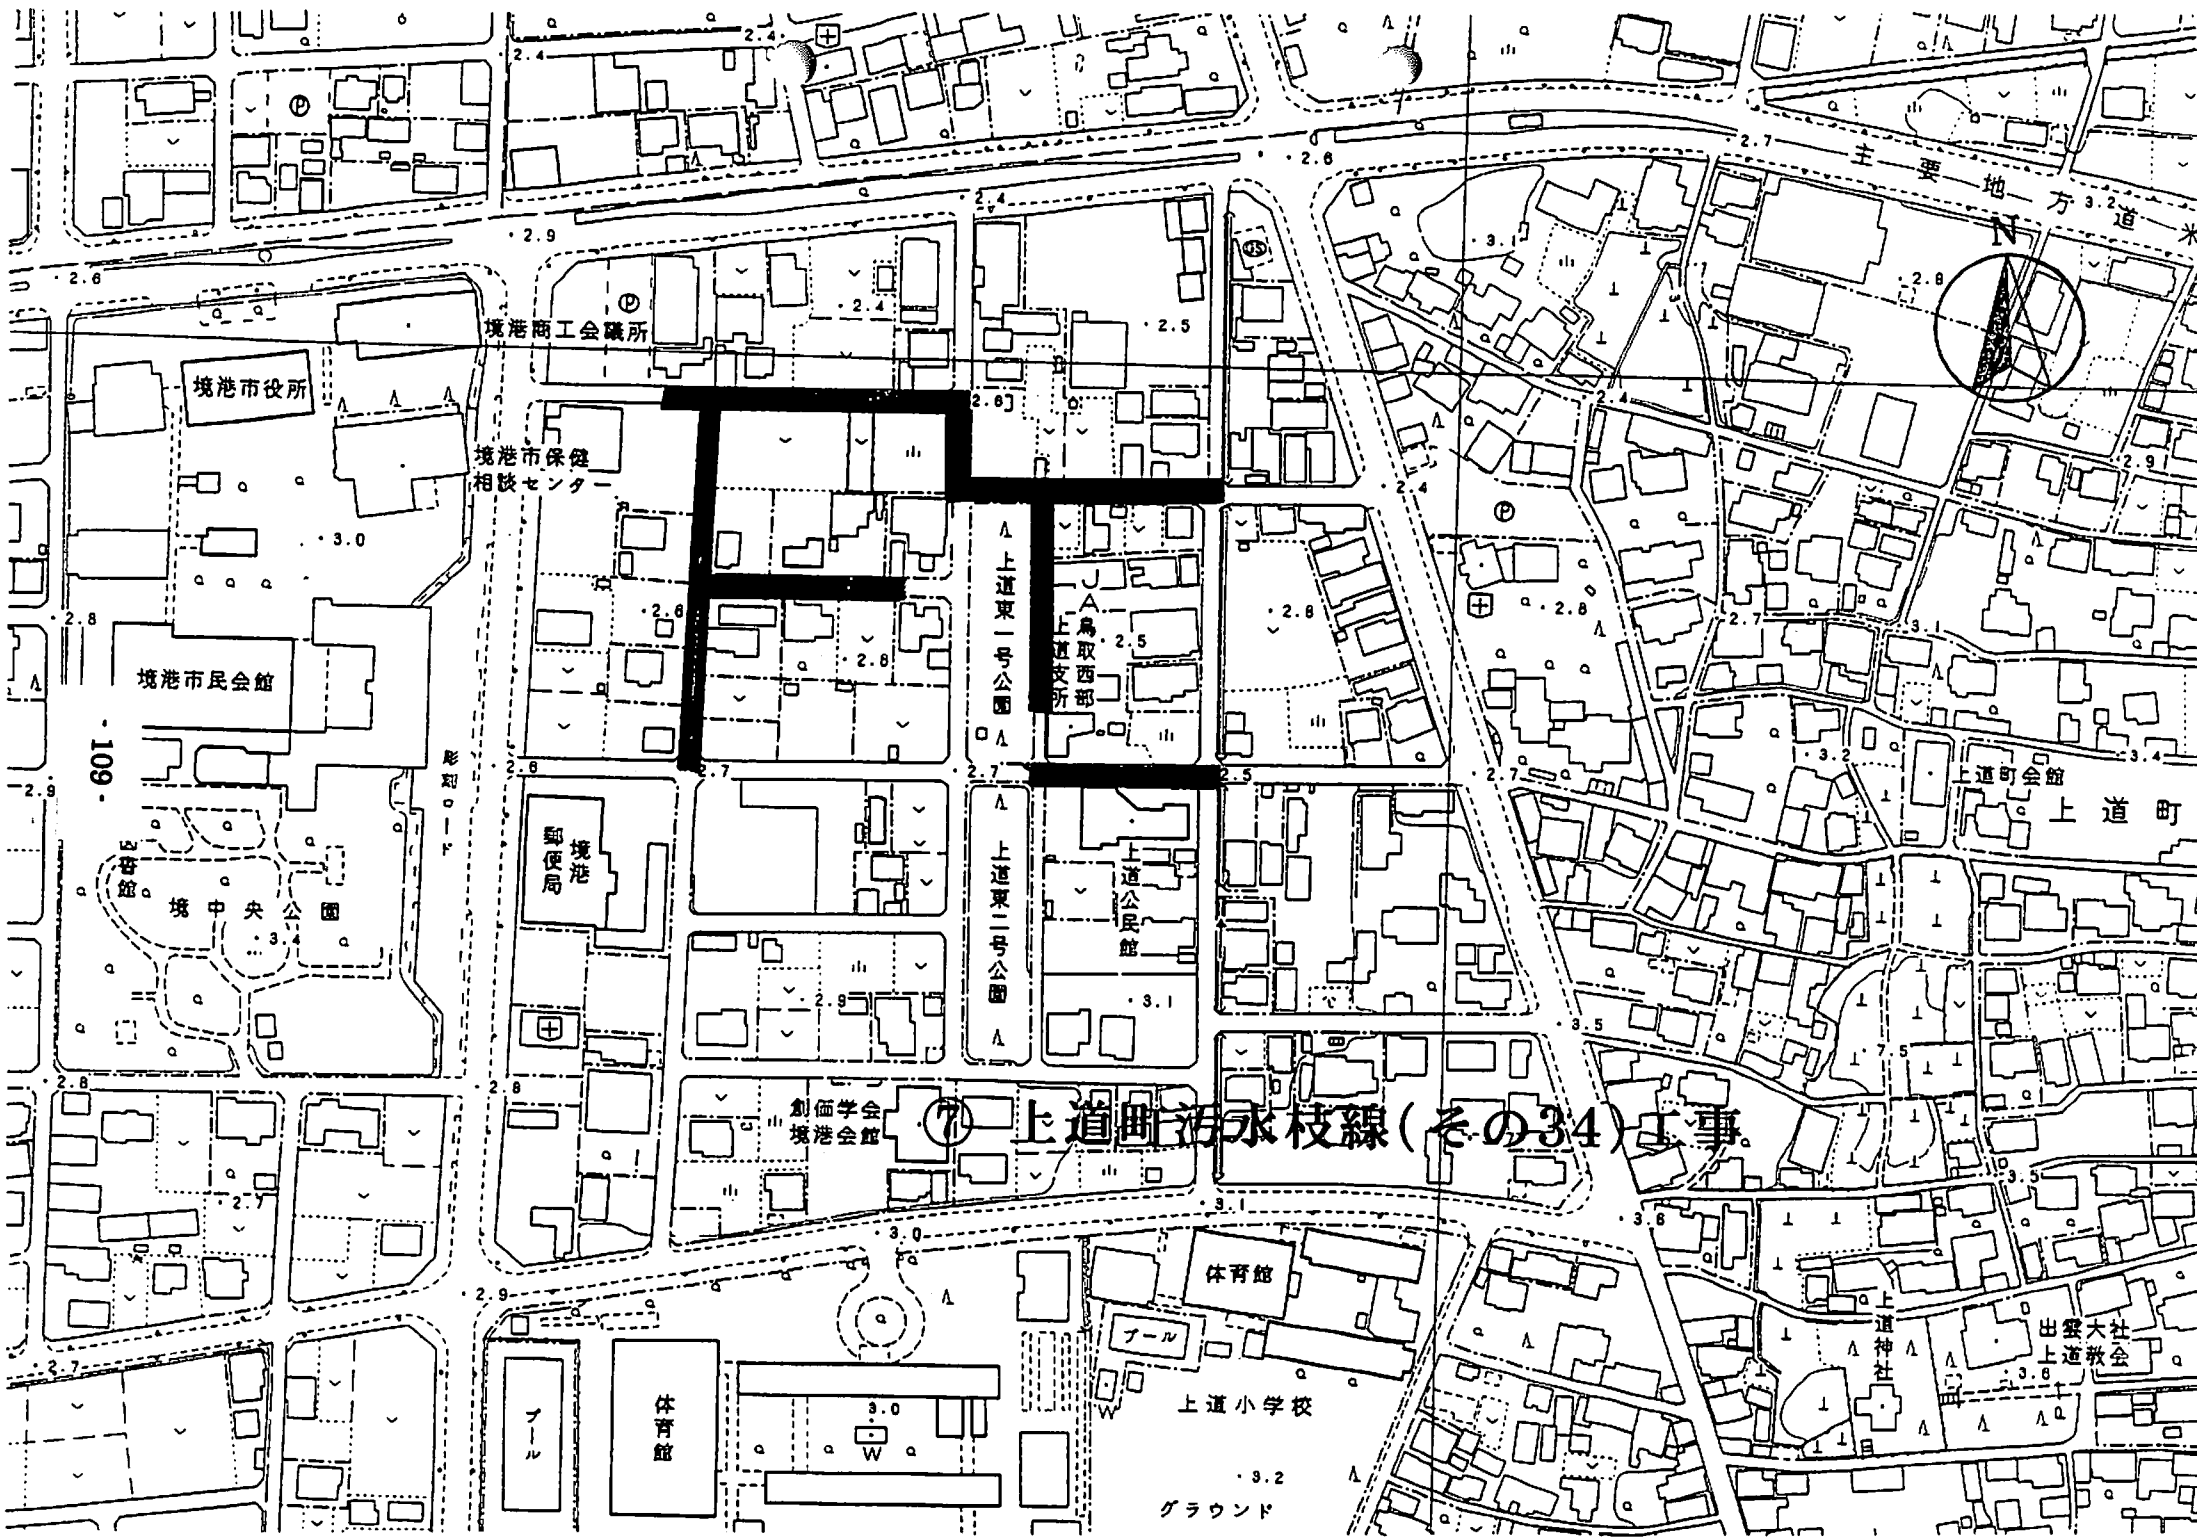

上道町汚水枝線(その34)工事

境港市役所

境港商工会議所

境港市保健
相談センター

境港市民会館

109

境中央公園

境港郵便局

上道東一
号公園

上道公民館

創造学会
境港会館

体育館

アール

上道小学校

グラウンド

上道神社

出雲大社
上道教会