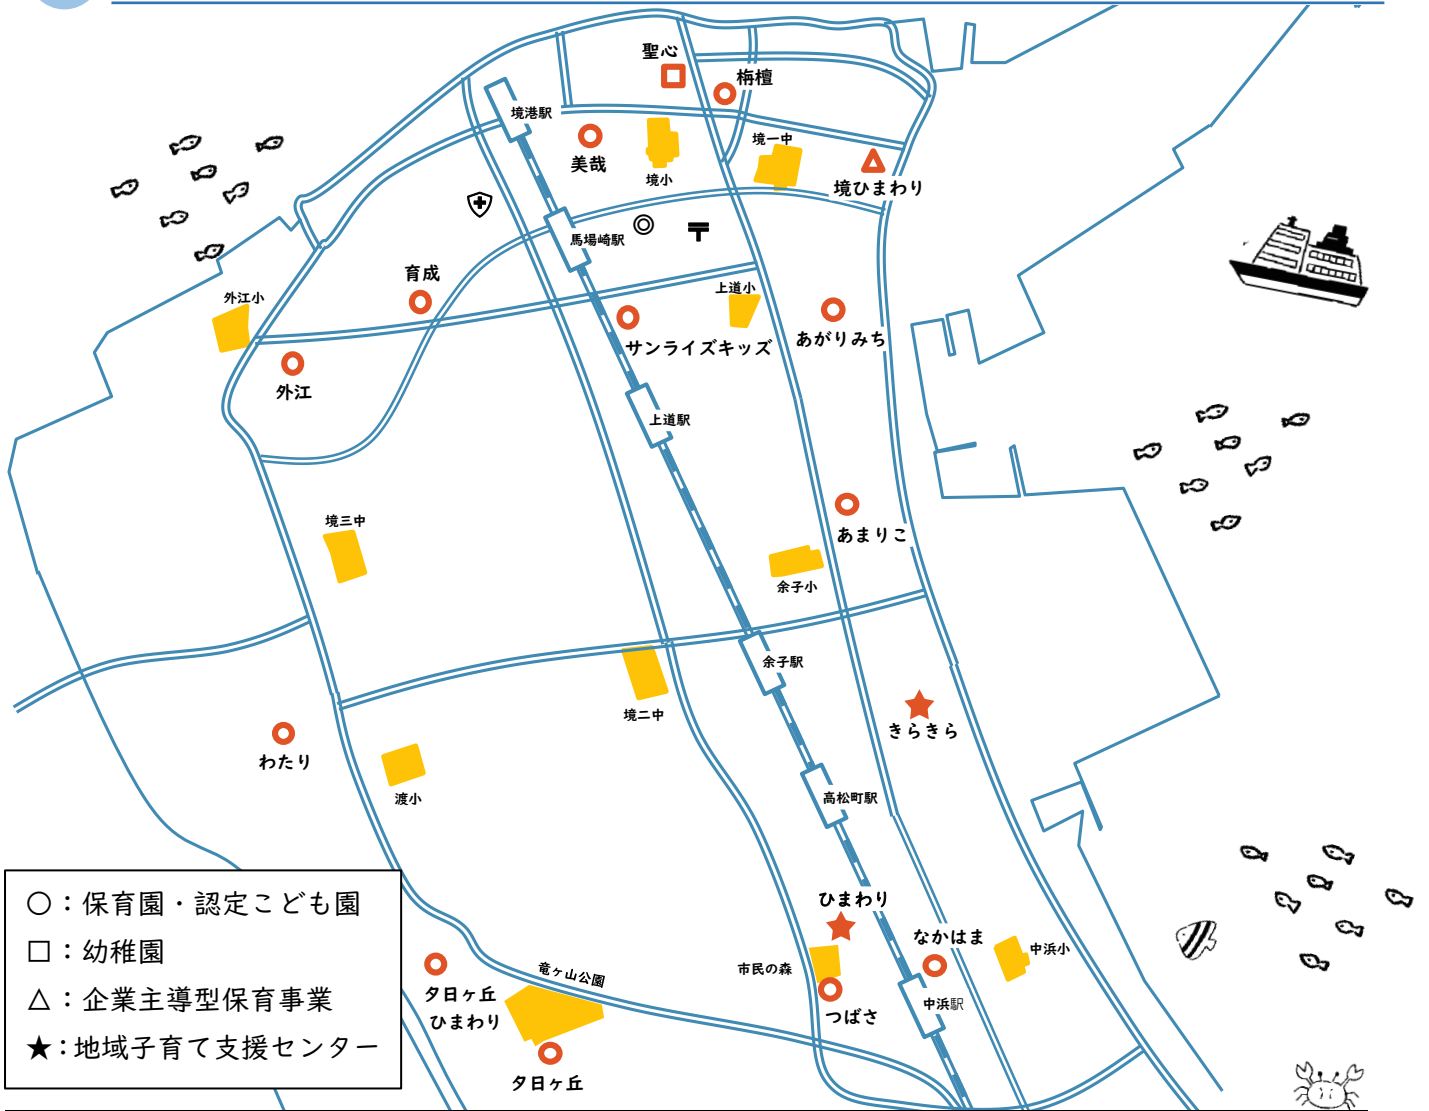

# 境港市内保育・教育施設一覧

- ：保育園・認定こども園
- ：幼稚園
- △：企業主導型保育事業
- ★：地域子育て支援センター

	名称	所在地	受入年齢	開園時間 ※延長保育時間を含む	紹介 ページ		
保育園	わたり保育園	渡町1342-1	1歳児～	7:30～19:00	6-7		
	あがりみち保育園	中野町168			8-9		
	なかはま保育園	小篠津町820			10-11		
		梅檀保育園	東本町83	生後8週後～	7:15～19:00	12-13	
		つばさ保育園	幸神町1695			14-15	
		あまりこ保育園	福定町216			16-17	
		育成保育園	芝町494-1			18-19	
		外江保育園	外江町1770-1		20-21		
		夕日ヶ丘保育園	夕日ヶ丘1丁目66		7:00～19:00 (土曜日 7:30～18:00)	22-23	
認定こども園		美哉幼稚園	明治町175		満1歳～	7:30～18:30	24-25
小規模保育園		夕日ヶ丘ひまわり保育園	夕日ヶ丘2丁目27		生後8週後～	7:30～19:00	26-27
	サンライズキッズ保育園	中野町5561	生後4ヶ月後～	28-29			
幼稚園	聖心幼稚園	中町106	2歳～	8:30～18:30	30-31		
企業主導型保育事業	境ひまわり保育園	上道町 2171-1	生後60日～	7:30～19:00	32-33		
地域子育て支援センター	きらきら	竹内町 550-2		9:00～16:00	44		
	ひまわり	幸神町 952					