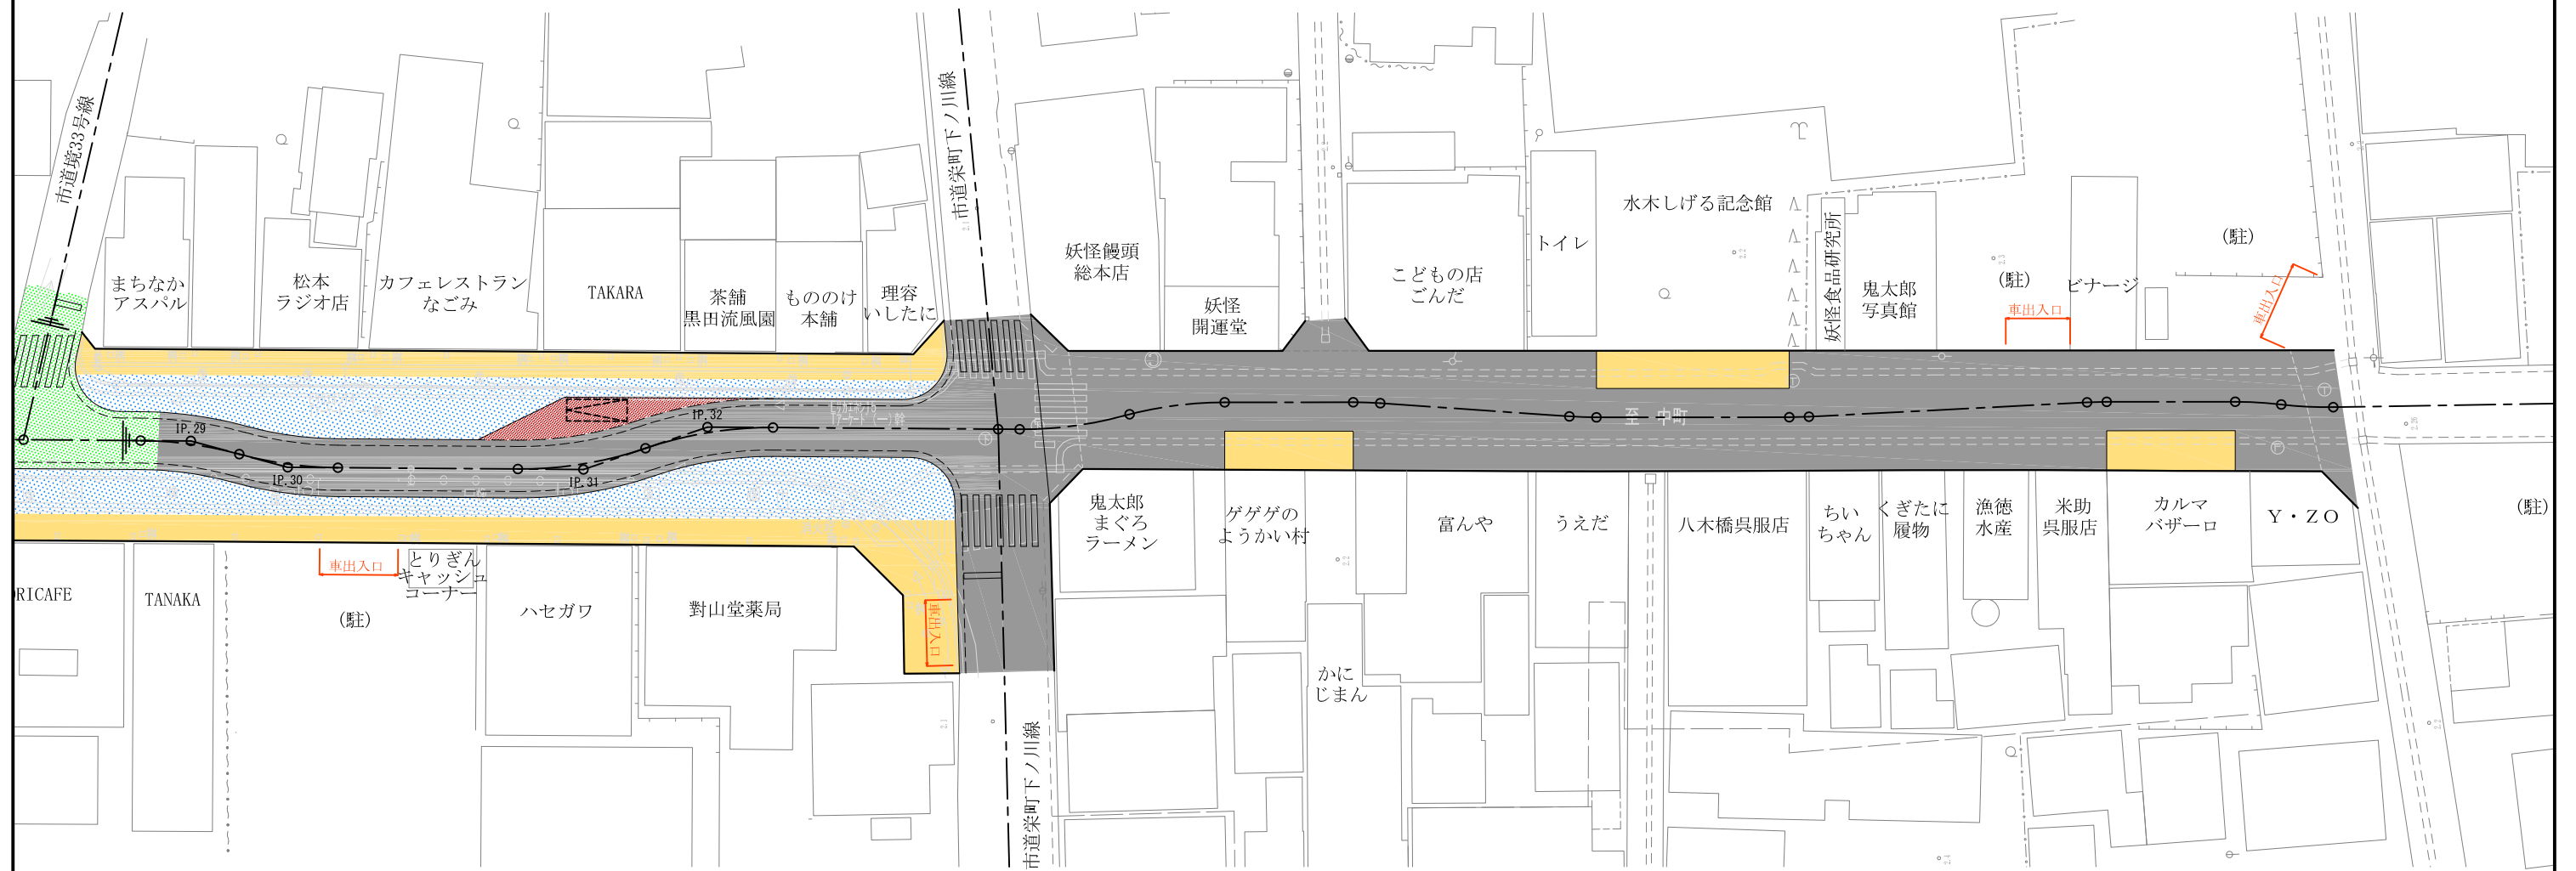

水木しげるロードリニューアル基本計画・基本設計	境港市 建設部 管理課	日付 2014.11.25	地区名称 水木しげるロード	図面番号 01 / 04
	東京大学 アジア生物資源環境研究センター	縮尺 1:500	図面名称 計画平面図 - 第4回委員会	

水木しげるロードリニューアル基本計画・基本設計

境港市 建設部 管理課  
 東京大学 アジア生物資源環境研究センター

日付  
 2014.11.25  
 縮尺  
 1:500

地区名称  
 水木しげるロード  
 計画平面図 - 第4回委員会

図面番号  
 02 / 04

# 停車帯部