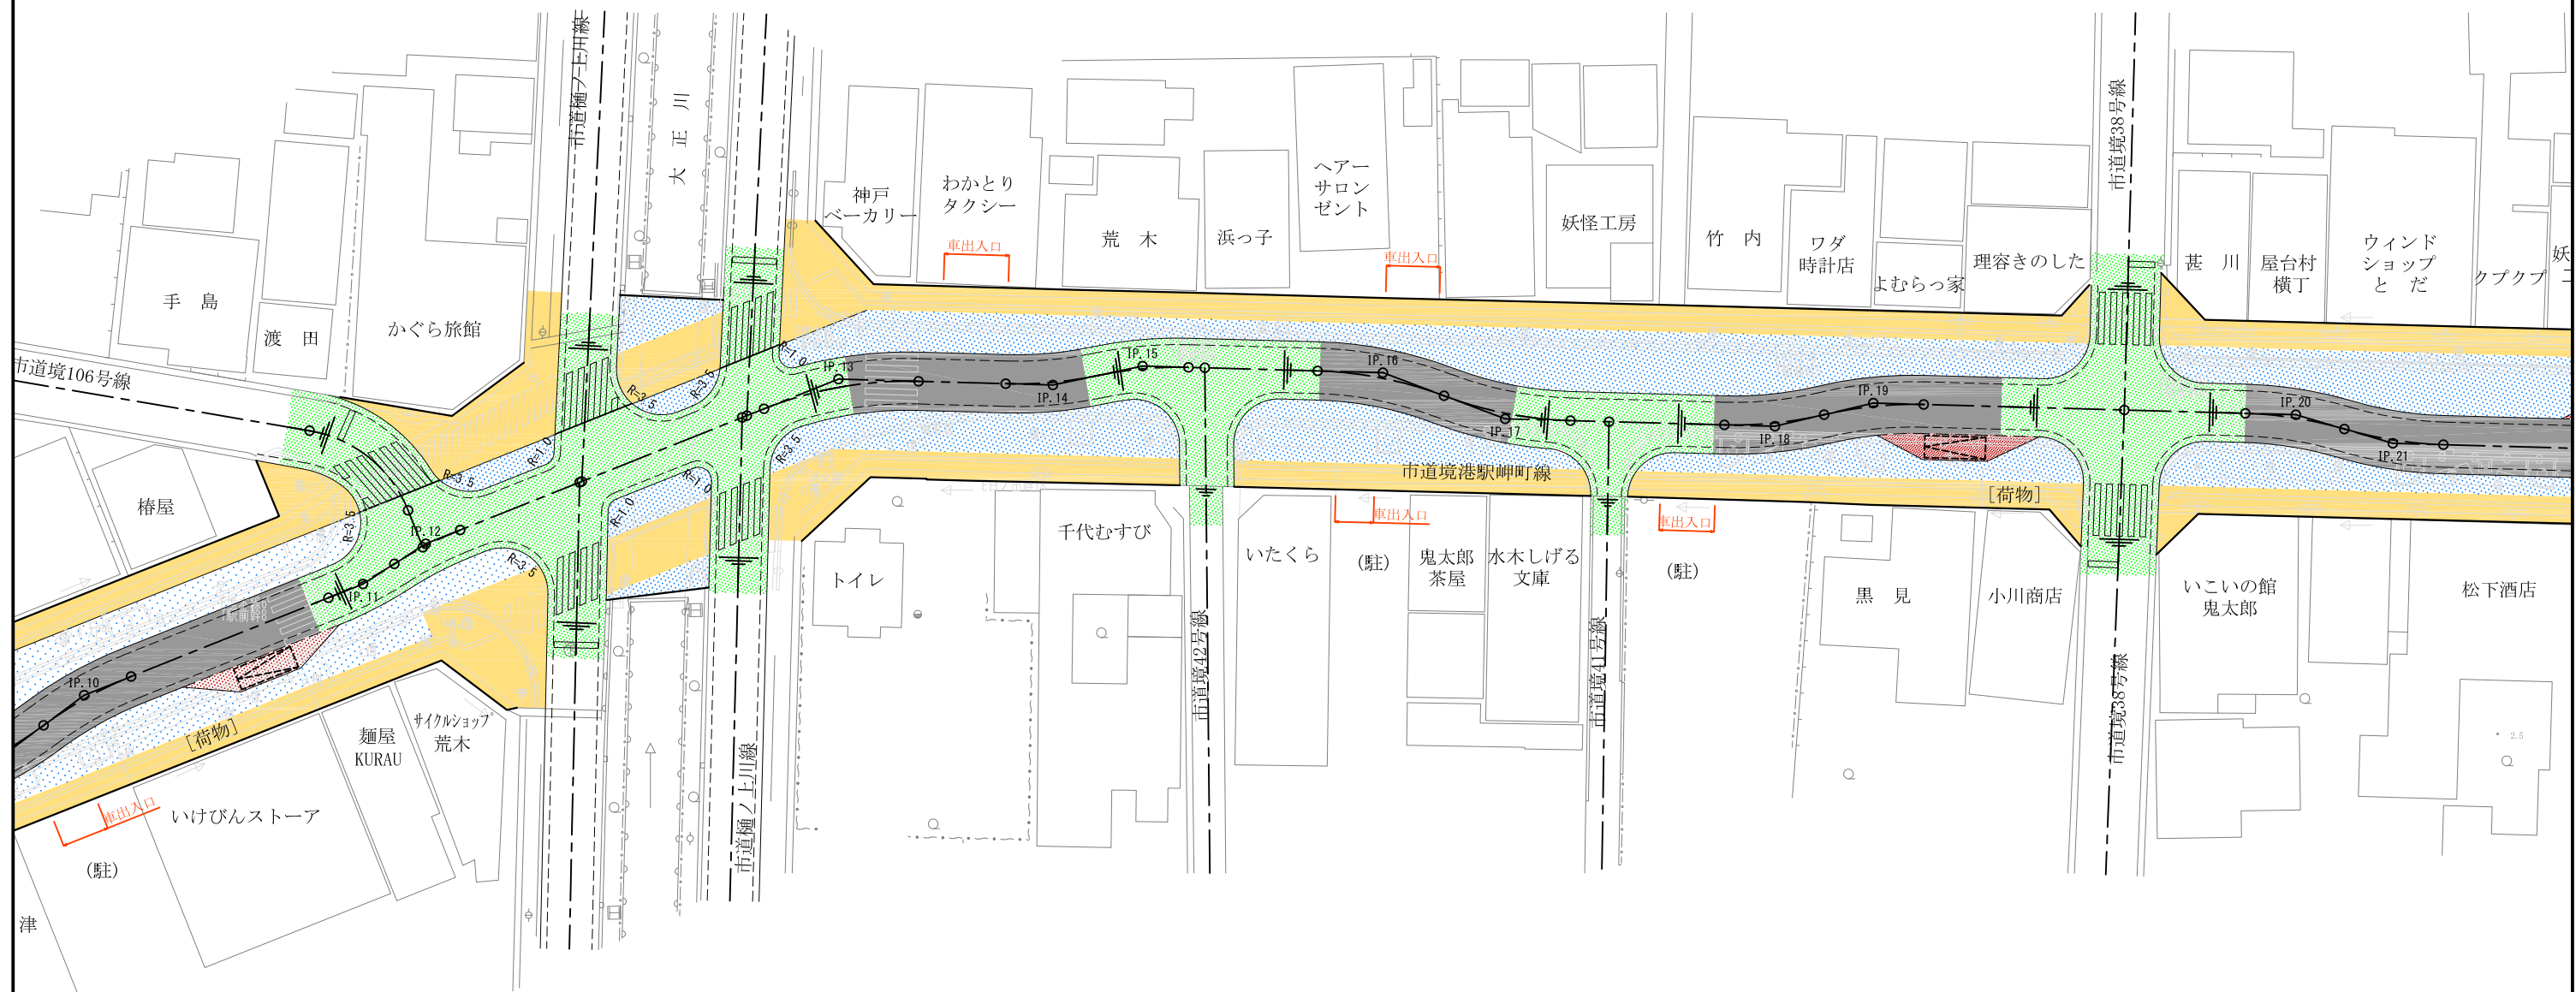

水木しげるロードリニューアル基本計画・基本設計	境港市 建設部 管理課	日付 2014.11.25	地区名称 水木しげるロード	図面番号 01 / 04
	東京大学 アジア生物資源環境研究センター	縮尺 1:500	図面名称 計画平面図 - 第4回委員会	

水木しげるロードリニューアル基本計画・基本設計

境港市 建設部 管理課  
 東京大学 アジア生物資源環境研究センター

日付  
 2014.11.25  
 縮尺  
 1:500

地区名称  
 水木しげるロード  
 計画平面図 - 第4回委員会

図面番号  
 02 / 04

# 停車帯部