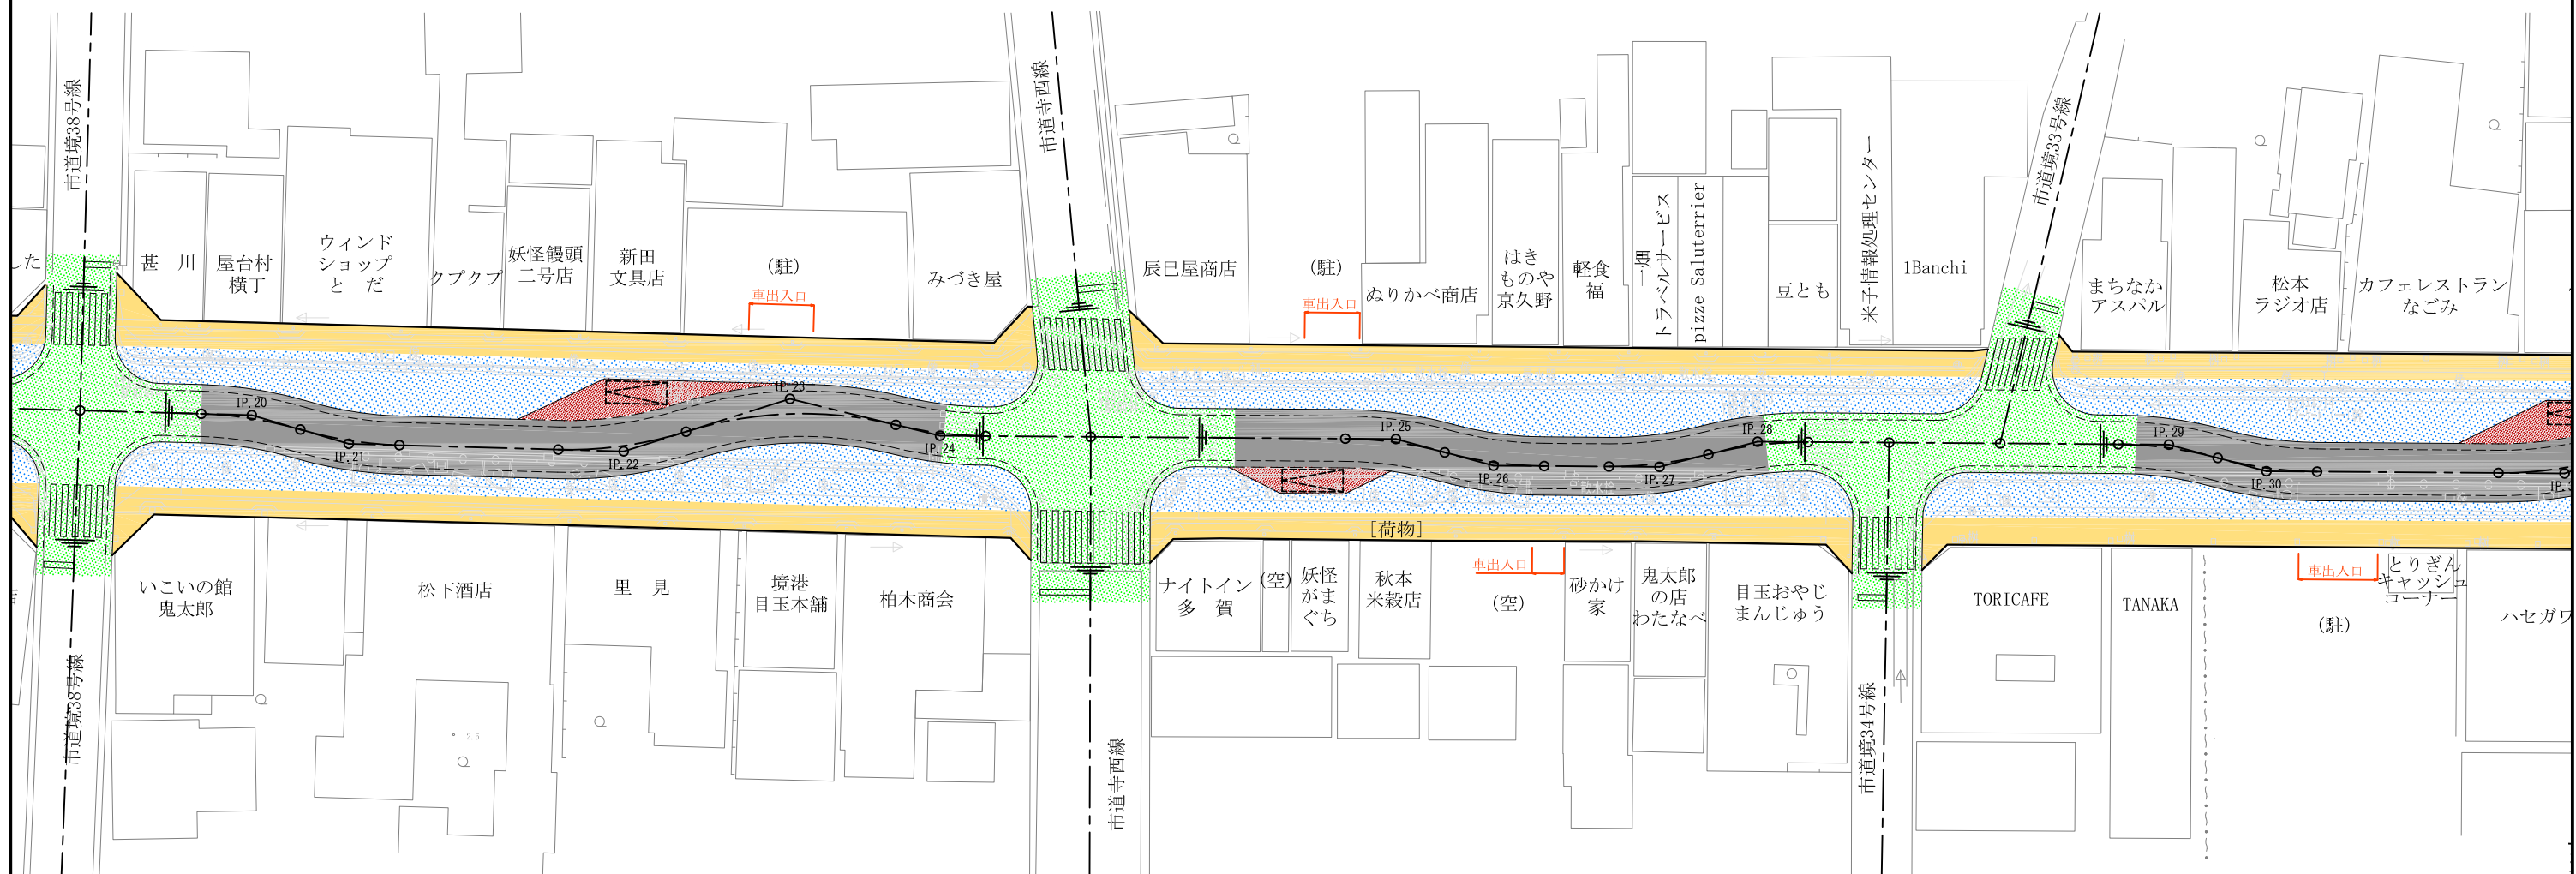

水木しげるロードリニューアル基本計画・基本設計	境港市 建設部 管理課	日付 2014.11.25	地区名称 水木しげるロード	図面番号 01 / 04
	東京大学 アジア生物資源環境研究センター	縮尺 1:500	図面名称 計画平面図 - 第4回委員会	

水木しげるロードリニューアル基本計画・基本設計

境港市 建設部 管理課  
 東京大学 アジア生物資源環境研究センター

日付  
 2014.11.25  
 縮尺  
 1:500

地区名称  
 水木しげるロード  
 計画平面図 - 第4回委員会

図面番号  
 02 / 04

# 停車帯部