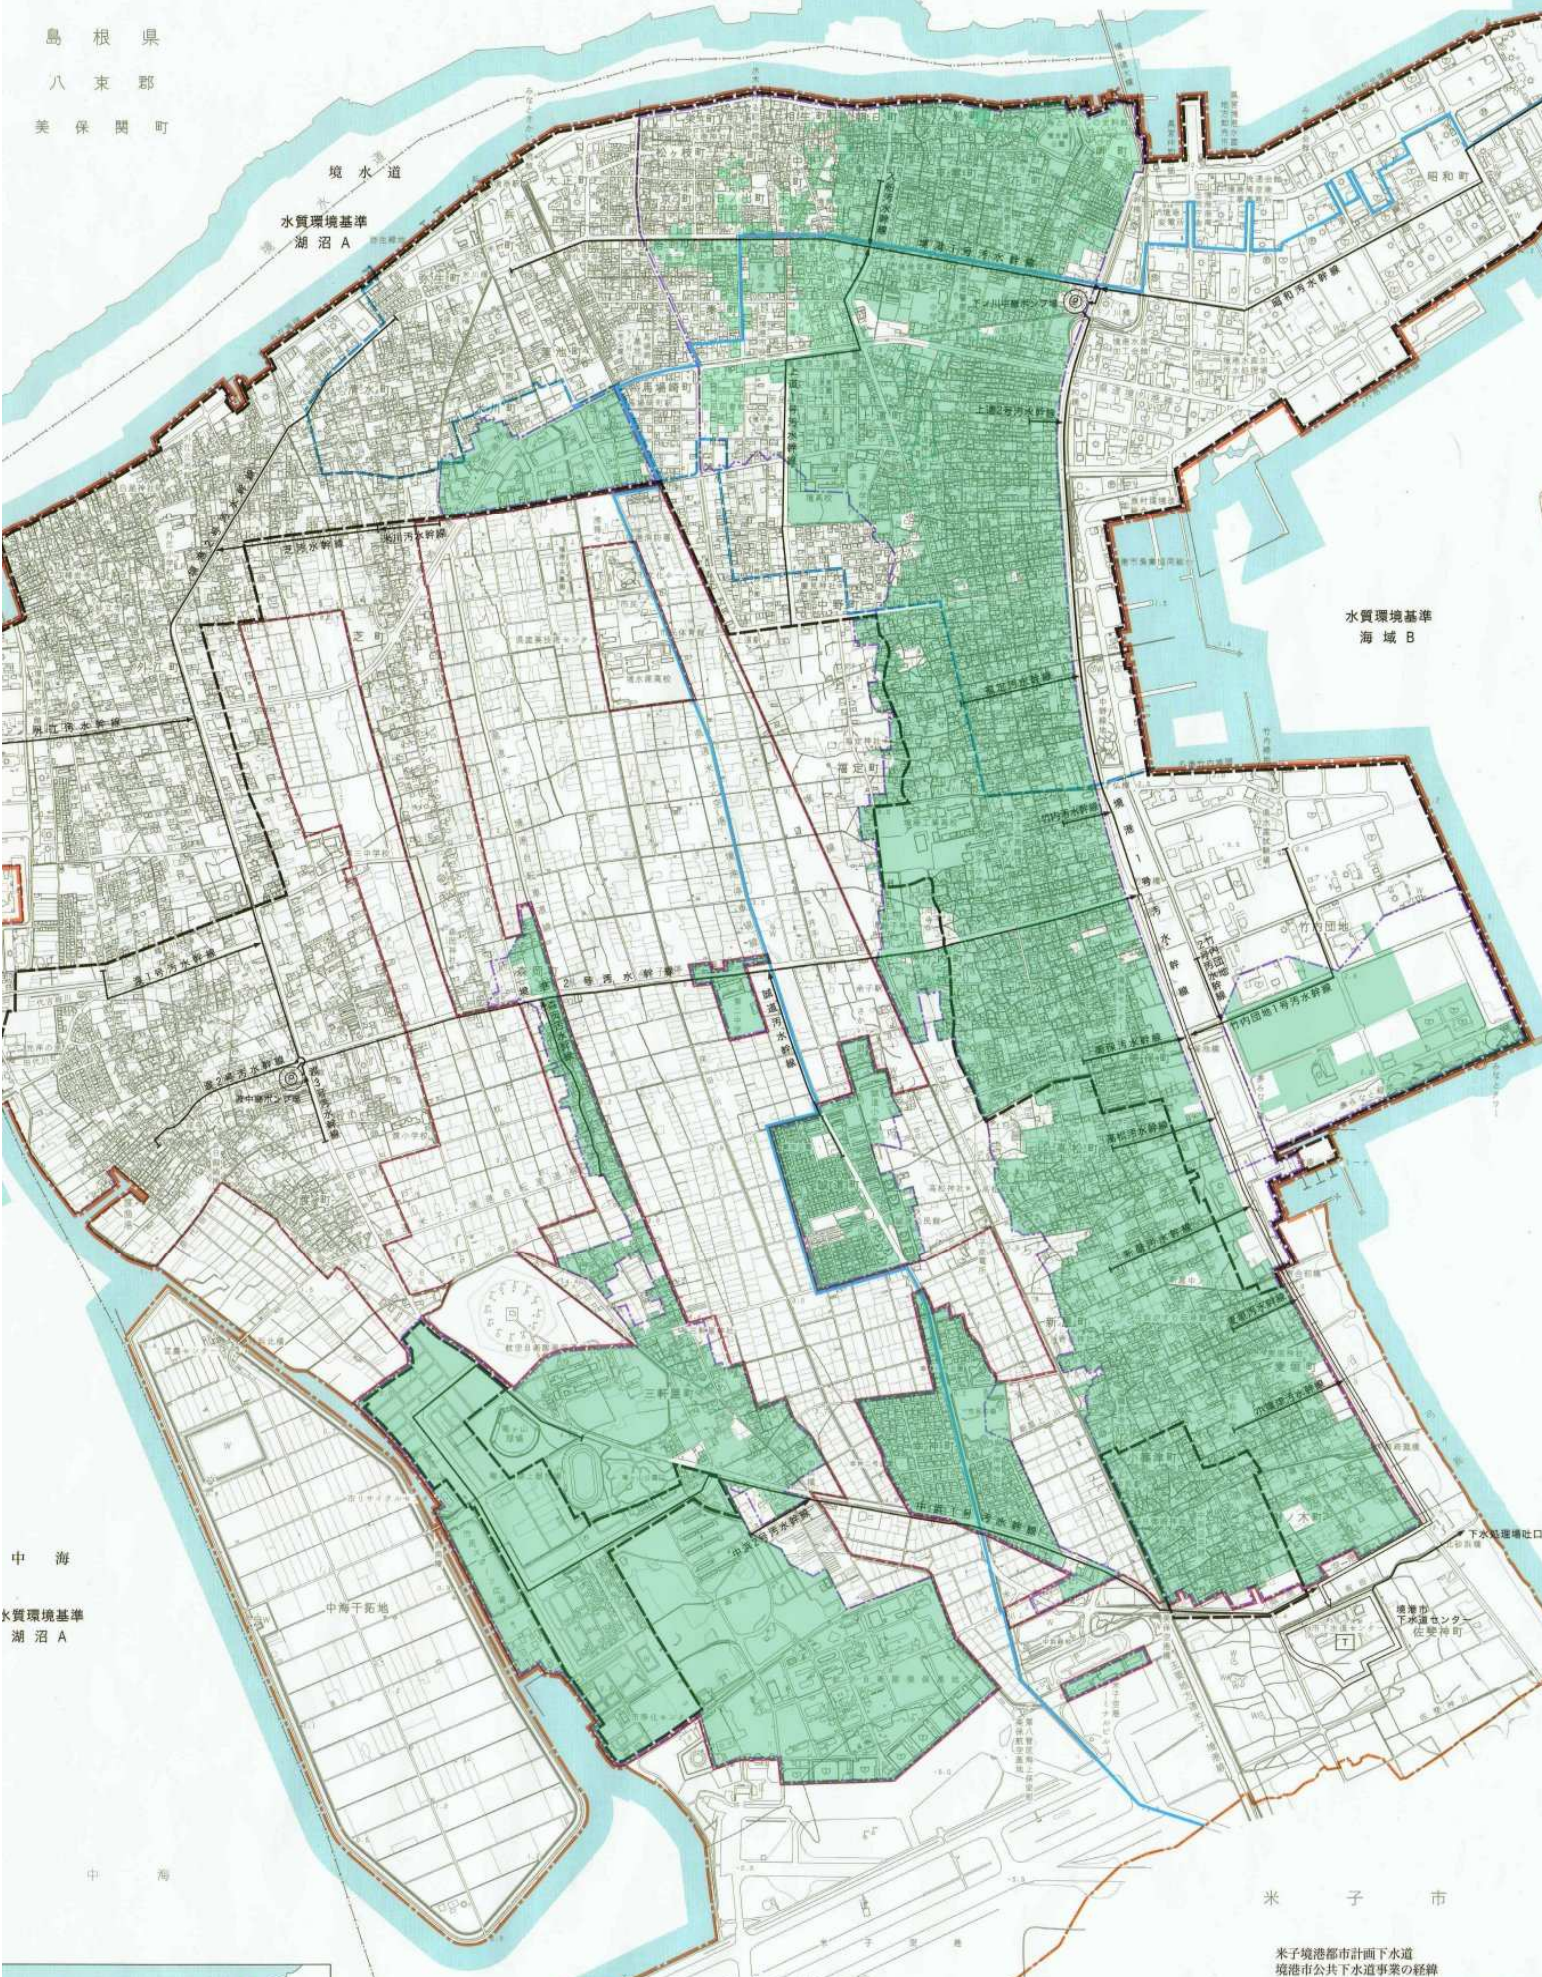

境港市公共下水道供用開始済区域図

平成22年5月1日現在

島根県
八束郡
美保関町

水質環境基準
海域 B

中海
水質環境基準
湖沼 A

米子市